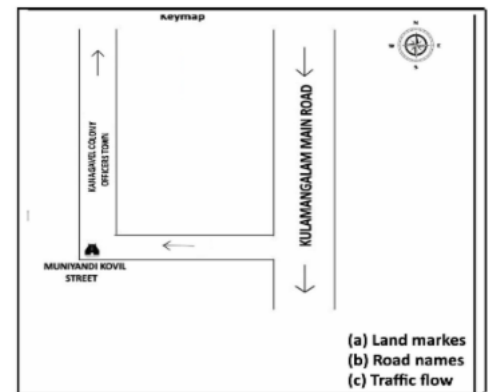

Courtesy - Google Maps

**Google Map View**

Courtesy - Google Maps

**Polling Station Building Front View**

**Polling Station Front View**

**Cad View**

**Key MAP View**

1 பெயர் : ஆறுமுகம் தந்தை பெயர்: முத்தையா வீட்டு எண் : 1A வயது : 54 பாலினம் : ஆண்	SOL1588623 Photo is available	2 பெயர் : கலா கணவர் பெயர்: ராமசந்திரன் வீட்டு எண் : 1A வயது : 40 பாலினம் : பெண்	SOL1588672 Photo is available	3 பெயர் : மீனா தந்தை பெயர்: ஆறுமுகம் வீட்டு எண் : 1A வயது : 30 பாலினம் : பெண்	SOL1588649 Photo is available
4 பெயர் : நாகசாமி தந்தை பெயர்: நடராஜப்பிள்ளை வீட்டு எண் : 1e வயது : 77 பாலினம் : ஆண்	GBT1054329 Photo is available	5 பெயர் : ராஜா தந்தை பெயர்: குருசாமி வீட்டு எண் : 1E வயது : 73 பாலினம் : ஆண்	SOL0891481 Photo is available	6 பெயர் : சண்முக வேல் தந்தை பெயர்: காளியப்பன் வீட்டு எண் : 1E வயது : 72 பாலினம் : ஆண்	SOL1355825 Photo is available
7 பெயர் : விஜயலெட்சுமி கணவர் பெயர்: ராஜா வீட்டு எண் : 1E வயது : 69 பாலினம் : பெண்	SOL0891473 Photo is available	8 பெயர் : ராமுத்தாய் கணவர் பெயர்: சண்முகவேல் வீட்டு எண் : 1E வயது : 61 பாலினம் : பெண்	SOL1355833 Photo is available	9 பெயர் : குரும்பன் தந்தை பெயர்: பெரியமாயத்தேவர் வீட்டு எண் : 1E வயது : 51 பாலினம் : ஆண்	SOL1356153 Photo is available
10 பெயர் : ஆனந்தகுமார் ரா தந்தை பெயர்: ராஜா வீட்டு எண் : 1E வயது : 42 பாலினம் : ஆண்	SOL0891499 Photo is available	11 பெயர் : பத்மாவதி கணவர் பெயர்: முத்துராஜா வீட்டு எண் : 1E வயது : 35 பாலினம் : பெண்	SOL1355965 Photo is available	12 பெயர் : செந்தில்குமார் தந்தை பெயர்: பாலகிருஷ்ணன் வீட்டு எண் : 3 வயது : 53 பாலினம் : ஆண்	SOL0095539 Photo is available
13 பெயர் : பூங்கொடி தந்தை பெயர்: பாலகிருஷ்ணன் வீட்டு எண் : 3 வயது : 45 பாலினம் : பெண்	SOL0095547 Photo is available	# 14 பெயர் : செந்தில்குமார் சுப்பிரமணி தந்தை பெயர்: சுப்பிரமணி வீட்டு எண் : 3 வயது : 45 பாலினம் : ஆண்	SOL2132488 Photo is available	15 பெயர் : சந்தோஷ் தந்தை பெயர்: ரவி சந்திரன் வீட்டு எண் : 3 வயது : 23 பாலினம் : ஆண்	SOL2948909 Photo is available
S 16 பெயர் : திலக் ஏற ஜீ தந்தை பெயர்: நல்லசாமி கணேஷ் ஏற வீட்டு எண் : 4/38 வயது : 23 பாலினம் : ஆண்	SOL2966356 Photo is available	17 பெயர் : சதீஷ்குமார் தந்தை பெயர்: ராஜேந்திரன் வீட்டு எண் : 7-1/30 வயது : 27 பாலினம் : ஆண்	SOL2132504 Photo is available	18 பெயர் : சித்ரா தேவி தந்தை பெயர்: ராஜ் வீட்டு எண் : 13-5-59 வயது : 33 பாலினம் : பெண்	SOL1189828 Photo is available
19 பெயர் : செ பாக்கியம் தந்தை பெயர்: செல்வராஜ் வீட்டு எண் : 13/14 வயது : 66 பாலினம் : பெண்	SOL3148103 Photo is available	20 பெயர் : அளகர் சாமி இதரர் பெயர்: அளகர் சாமி வீட்டு எண் : 14/1 வயது : 66 பாலினம் : ஆண்	SOL3026705 Photo is available	21 பெயர் : மஹாலெட்சுமி கணவர் பெயர்: அய்யனார் வீட்டு எண் : 14-1 வயது : 46 பாலினம் : பெண்	SOL0095133 Photo is available
22 பெயர் : பஞ்சவர்ணம் கணவர் பெயர்: செந்தில்குமார் வீட்டு எண் : 14-1 வயது : 41 பாலினம் : பெண்	SOL1189810 Photo is available	23 பெயர் : குரு கார்த்திக் தந்தை பெயர்: அளகர் சாமி வீட்டு எண் : 14/1 வயது : 40 பாலினம் : ஆண்	SOL3026739 Photo is available	24 பெயர் : மோகனா கணவர் பெயர்: குருசாமி வீட்டு எண் : 14-1-2 வயது : 74 பாலினம் : பெண்	SOL1588656 Photo is available
25 பெயர் : மல்லிகா கணவர் பெயர்: அழகர்சாமி வீட்டு எண் : 14/1/2 வயது : 65 பாலினம் : பெண்	SOL3024957 Photo is available	26 பெயர் : செளந்தராஜன் தந்தை பெயர்: முனியசாமி வீட்டு எண் : 14-1-2 வயது : 51 பாலினம் : ஆண்	SOL0095554 Photo is available	27 பெயர் : தூர்கா தேவி கணவர் பெயர்: குரு கார்த்திக் வீட்டு எண் : 14-1-2 வயது : 37 பாலினம் : பெண்	SOL3024916 Photo is available
28 பெயர் : பாலகிருஷ்ணன் தந்தை பெயர்: முத்தையா வீட்டு எண் : 14-1-3-1 வயது : 80 பாலினம் : ஆண்	FFT3425980 Photo is available	29 பெயர் : ரவிச்சந்திரன் தந்தை பெயர்: பாலகிருஷ்ணன் வீட்டு எண் : 14-1-3-1 வயது : 80 பாலினம் : ஆண்	FFT3426087 Photo is available	30 பெயர் : தங்கப்பாண்டியன் தந்தை பெயர்: அரசப்பன் வீட்டு எண் : 14-1-3-1 வயது : 47 பாலினம் : ஆண்	FFT7773187 Photo is available