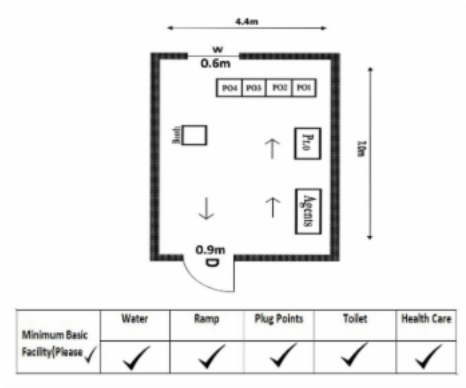

Courtesy - Google Maps

**Google Map View**

Courtesy - Google Maps

**Polling Station Building Front View**

**Polling Station Front View**

**Cad View**

**Key MAP View**

1 பெயர் : ஆறுமுகம் தந்தை பெயர்: முத்தையா வீட்டு எண் : 1A வயது : 54 பாலினம் : ஆண்	SOL1588623 Photo is available	2 பெயர் : கலா கணவர் பெயர்: ராமசந்திரன் வீட்டு எண் : 1A வயது : 40 பாலினம் : பெண்	SOL1588672 Photo is available	3 பெயர் : மீனா தந்தை பெயர்: ஆறுமுகம் வீட்டு எண் : 1A வயது : 30 பாலினம் : பெண்	SOL1588649 Photo is available
4 பெயர் : நாகசாமி தந்தை பெயர்: நடராஜப்பிள்ளை வீட்டு எண் : 1e வயது : 77 பாலினம் : ஆண்	GBT1054329 Photo is available	5 பெயர் : ராஜா தந்தை பெயர்: குருசாமி வீட்டு எண் : 1E வயது : 73 பாலினம் : ஆண்	SOL0891481 Photo is available	6 பெயர் : சண்முக வேல் தந்தை பெயர்: காளியப்பன் வீட்டு எண் : 1E வயது : 72 பாலினம் : ஆண்	SOL1355825 Photo is available
7 பெயர் : விஜயலெட்சுமி கணவர் பெயர்: ராஜா வீட்டு எண் : 1E வயது : 69 பாலினம் : பெண்	SOL0891473 Photo is available	8 பெயர் : ராமுத்தாய் கணவர் பெயர்: சண்முகவேல் வீட்டு எண் : 1E வயது : 61 பாலினம் : பெண்	SOL1355833 Photo is available	9 பெயர் : குரும்பன் தந்தை பெயர்: பெரியமாயத்தேவர் வீட்டு எண் : 1E வயது : 51 பாலினம் : ஆண்	SOL1356153 Photo is available
10 பெயர் : ஆனந்தகுமார் ரா தந்தை பெயர்: ராஜா வீட்டு எண் : 1E வயது : 42 பாலினம் : ஆண்	SOL0891499 Photo is available	11 பெயர் : பத்மாவதி கணவர் பெயர்: முத்துராஜா வீட்டு எண் : 1E வயது : 35 பாலினம் : பெண்	SOL1355965 Photo is available	12 பெயர் : செந்தில்குமார் தந்தை பெயர்: பாலகிருஷ்ணன் வீட்டு எண் : 3 வயது : 53 பாலினம் : ஆண்	SOL0095539 Photo is available
13 பெயர் : பூங்கொடி தந்தை பெயர்: பாலகிருஷ்ணன் வீட்டு எண் : 3 வயது : 45 பாலினம் : பெண்	SOL0095547 Photo is available	# 14 பெயர் : செந்தில்குமார் சுப்பிரமணி தந்தை பெயர்: சுப்பிரமணி வீட்டு எண் : 3 வயது : 45 பாலினம் : ஆண்	SOL2132488 Photo is available	15 பெயர் : சந்தோஷ் தந்தை பெயர்: ரவி சந்திரன் வீட்டு எண் : 3 வயது : 23 பாலினம் : ஆண்	SOL2948909 Photo is available
S 16 பெயர் : திலக் ஏற ஜீ தந்தை பெயர்: நல்லசாமி கணேஷ் ஏற வீட்டு எண் : 4/38 வயது : 23 பாலினம் : ஆண்	SOL2966356 Photo is available	17 பெயர் : சதீஷ்குமார் தந்தை பெயர்: ராஜேந்திரன் வீட்டு எண் : 7-1/30 வயது : 27 பாலினம் : ஆண்	SOL2132504 Photo is available	18 பெயர் : சித்ரா தேவி தந்தை பெயர்: ராஜ் வீட்டு எண் : 13-5-59 வயது : 33 பாலினம் : பெண்	SOL1189828 Photo is available
19 பெயர் : செ பாக்கியம் தந்தை பெயர்: செல்வராஜ் வீட்டு எண் : 13/14 வயது : 66 பாலினம் : பெண்	SOL3148103 Photo is available	20 பெயர் : அளகர் சாமி இதரர் பெயர்: அளகர் சாமி வீட்டு எண் : 14/1 வயது : 66 பாலினம் : ஆண்	SOL3026705 Photo is available	21 பெயர் : மஹாலெட்சுமி கணவர் பெயர்: அய்யனார் வீட்டு எண் : 14-1 வயது : 46 பாலினம் : பெண்	SOL0095133 Photo is available
22 பெயர் : பஞ்சவர்ணம் கணவர் பெயர்: செந்தில்குமார் வீட்டு எண் : 14-1 வயது : 41 பாலினம் : பெண்	SOL1189810 Photo is available	23 பெயர் : குரு கார்த்திக் தந்தை பெயர்: அளகர் சாமி வீட்டு எண் : 14/1 வயது : 40 பாலினம் : ஆண்	SOL3026739 Photo is available	24 பெயர் : மோகனா கணவர் பெயர்: குருசாமி வீட்டு எண் : 14-1-2 வயது : 74 பாலினம் : பெண்	SOL1588656 Photo is available
25 பெயர் : மல்லிகா கணவர் பெயர்: அழகர்சாமி வீட்டு எண் : 14/1/2 வயது : 65 பாலினம் : பெண்	SOL3024957 Photo is available	26 பெயர் : செளந்தராஜன் தந்தை பெயர்: முனியசாமி வீட்டு எண் : 14-1-2 வயது : 51 பாலினம் : ஆண்	SOL0095554 Photo is available	27 பெயர் : தூர்கா தேவி கணவர் பெயர்: குரு கார்த்திக் வீட்டு எண் : 14-1-2 வயது : 37 பாலினம் : பெண்	SOL3024916 Photo is available
28 பெயர் : பாலகிருஷ்ணன் தந்தை பெயர்: முத்தையா வீட்டு எண் : 14-1-3-1 வயது : 80 பாலினம் : ஆண்	FFT3425980 Photo is available	29 பெயர் : ரவிச்சந்திரன் தந்தை பெயர்: பாலகிருஷ்ணன் வீட்டு எண் : 14-1-3-1 வயது : 80 பாலினம் : ஆண்	FFT3426087 Photo is available	30 பெயர் : தங்கப்பாண்டியன் தந்தை பெயர்: அரசப்பன் வீட்டு எண் : 14-1-3-1 வயது : 47 பாலினம் : ஆண்	FFT7773187 Photo is available