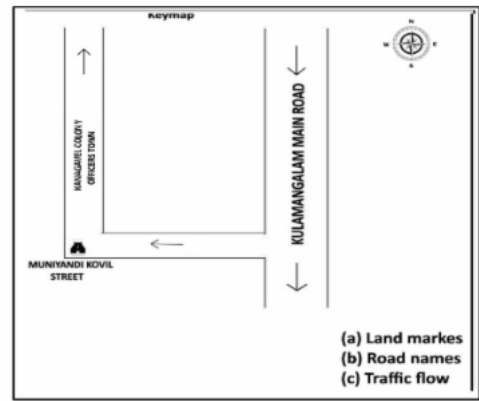

Google Map View

Polling Station Building Front View

Polling Station Front View

Cad View

Key MAP View

1	FFT4831731	பெயர் : அய்யம்மாள் கணவர் பெயர்: கணேசன் வீட்டு எண் : 1E வயது : 83 பாலினம் : பெண்	Photo is available	2	SOL1356781	பெயர் : செளந்தபாண்டியன் தந்தை பெயர்: நடராஜ் நாடார் வீட்டு எண் : 1E வயது : 69 பாலினம் : ஆண்	Photo is available	3	SOL1356799	பெயர் : ஜெலின் பாப்பா கணவர் பெயர்: செளந்திரபாண்டியன் வீட்டு எண் : 1E வயது : 65 பாலினம் : பெண்	Photo is available
4	SOL1356724	பெயர் : அன்னம்மாள் தந்தை பெயர்: செவனாண்டி வீட்டு எண் : 1E வயது : 58 பாலினம் : பெண்	Photo is available	5	SOL1019488	பெயர் : முத்துலெட்சுமி கணவர் பெயர்: பாண்டி வீட்டு எண் : 1E வயது : 54 பாலினம் : பெண்	Photo is available	6	SOL0660563	பெயர் : சண்முகசுந்தரி கணவர் பெயர்: பாலகிருஷ்ணன் வீட்டு எண் : 1E வயது : 47 பாலினம் : பெண்	Photo is available
7	FFT4832861	பெயர் : பாண்டி ஜோதி கணவர் பெயர்: காளிராஜ் வீட்டு எண் : 1E வயது : 41 பாலினம் : பெண்	Photo is available	8	SOL0094219	பெயர் : மணிமேகலை கணவர் பெயர்: சரவணன் வீட்டு எண் : 1E வயது : 40 பாலினம் : பெண்	Photo is available	9	SOL1356765	பெயர் : அசோக் குமார் தந்தை பெயர்: செளந்திரபாண்டியன் வீட்டு எண் : 1E வயது : 39 பாலினம் : ஆண்	Photo is available
10	SOL1018985	பெயர் : சுந்தர்மாணிக்கம் தந்தை பெயர்: வானுமாமலை வீட்டு எண் : 1E வயது : 35 பாலினம் : ஆண்	Photo is available	11	SOL1947803	பெயர் : பொன் சந்திலேகா தந்தை பெயர்: ரவிச்சந்திரன் வீட்டு எண் : 3 வயது : 27 பாலினம் : பெண்	Photo is available	12	SOL1823061	பெயர் : கலா ஜெப செல்வி கணவர் பெயர்: கிருபாகரன் சாந்தகுமார் வீட்டு எண் : 3-10 வயது : 49 பாலினம் : பெண்	Photo is available
13	SOL1342955	பெயர் : இந்திரா கணவர் பெயர்: வினசென்ட் வீட்டு எண் : 3-18 வயது : 58 பாலினம் : பெண்	Photo is available	14	SOL3278975	பெயர் : செ வி கிஷோர் விகரம் தந்தை பெயர்: செ செல்வகுமார் வீட்டு எண் : 4-3/11 வயது : 19 பாலினம் : ஆண்	Photo is available	15	SOL3019312	பெயர் : பாலாண்யமல கணவர் பெயர்: மஹா முனி வீட்டு எண் : 7/8 வயது : 51 பாலினம் : பெண்	Photo is available
16	SOL1903855	பெயர் : ராம்குமார் தந்தை பெயர்: வானுமாமலை வீட்டு எண் : 11 வயது : 31 பாலினம் : ஆண்	Photo is available	17	SOL1588862	பெயர் : கார்த்திக் அய்யனார் தந்தை பெயர்: பாண்டி வீட்டு எண் : 12-2-23 வயது : 29 பாலினம் : ஆண்	Photo is available	18	SOL0891440	பெயர் : மஞ்சளா கணவர் பெயர்: நாகராஜன் வீட்டு எண் : 12-8-10-3 வயது : 65 பாலினம் : பெண்	Photo is available
19	RCX0625418	பெயர் : ஷபிஅஹமத் தந்தை பெயர்: ஹாஜிபாஷா வீட்டு எண் : 13/9 வயது : 47 பாலினம் : ஆண்	Photo is available	20	RCX0625400	பெயர் : ஷாநாவாஸ்பேகம் கணவர் பெயர்: ஷபிஅஹமத் வீட்டு எண் : 13/9 வயது : 44 பாலினம் : பெண்	Photo is available	21	SOL0095406	பெயர் : சிவராமகிருஷ்ணன் தந்தை பெயர்: சேகரன் வீட்டு எண் : 14-1-26 வயது : 38 பாலினம் : ஆண்	Photo is available
S 22	SOL0891572	பெயர் : முத்துலெட்சுமி கணவர் பெயர்: அய்யனார் வீட்டு எண் : 14-2 வயது : 56 பாலினம் : பெண்	Photo is available	23	SOL1752765	பெயர் : சுஷ்மிதா தந்தை பெயர்: ராஜசேகரன் வீட்டு எண் : 14-2 வயது : 29 பாலினம் : பெண்	Photo is available	24	SOL2773307	பெயர் : நிஷா பாரதி கணவர் பெயர்: குருசாமி வீட்டு எண் : 14-2 வயது : 23 பாலினம் : பெண்	Photo is available
25	SOL2974970	பெயர் : சையது அன்வர் தந்தை பெயர்: சையது அலாவுதீன் வீட்டு எண் : 14-2/5 வயது : 77 பாலினம் : ஆண்	Photo is available	26	SOL3086212	பெயர் : நசீருன்னிசா கணவர் பெயர்: சையது அன்வர் வீட்டு எண் : 14-2/5 வயது : 69 பாலினம் : பெண்	Photo is available	27	SOL3086220	பெயர் : முகமது மாலிக் தந்தை பெயர்: சையத் அன்வர் வீட்டு எண் : 14-2/5 வயது : 48 பாலினம் : ஆண்	Photo is available
28	RCX1319557	பெயர் : ஜெய்னப் ஜபீன் கணவர் பெயர்: முகம்மது மாலிக் வீட்டு எண் : 14/2/5 வயது : 37 பாலினம் : பெண்	Photo is available	29	FFT4837662	பெயர் : கோவிந்தராஜ் தந்தை பெயர்: வெங்கிடசாமி வீட்டு எண் : 14-2-6 வயது : 70 பாலினம் : ஆண்	Photo is available	30	FFT4837670	பெயர் : வளர்மதி கணவர் பெயர்: கோவிந்தராஜ் வீட்டு எண் : 14-2-6 வயது : 60 பாலினம் : பெண்	Photo is available