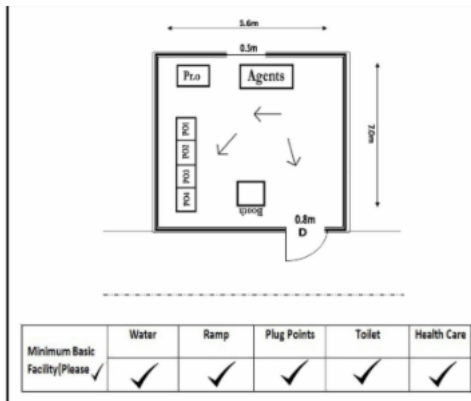

Google Map View

Polling Station Building Front View

Polling Station Front View

Cad View

Key MAP View

1	FFT4831731	பெயர் : அய்யம்மாள் கணவர் பெயர்: கணேசன் வீட்டு எண் : 1E வயது : 83 பாலினம் : பெண்	Photo is available	2	SOL1356781	பெயர் : செளந்தபாண்டியன் தந்தை பெயர்: நடராஜ் நாடார் வீட்டு எண் : 1E வயது : 69 பாலினம் : ஆண்	Photo is available	3	SOL1356799	பெயர் : ஜெலின் பாப்பா கணவர் பெயர்: செளந்திரபாண்டியன் வீட்டு எண் : 1E வயது : 65 பாலினம் : பெண்	Photo is available
4	SOL1356724	பெயர் : அன்னம்மாள் தந்தை பெயர்: செவனாண்டி வீட்டு எண் : 1E வயது : 58 பாலினம் : பெண்	Photo is available	5	SOL1019488	பெயர் : முத்துலெட்சுமி கணவர் பெயர்: பாண்டி வீட்டு எண் : 1E வயது : 54 பாலினம் : பெண்	Photo is available	6	SOL0660563	பெயர் : சண்முகசுந்தரி கணவர் பெயர்: பாலகிருஷ்ணன் வீட்டு எண் : 1E வயது : 47 பாலினம் : பெண்	Photo is available
7	FFT4832861	பெயர் : பாண்டி ஜோதி கணவர் பெயர்: காளிராஜ் வீட்டு எண் : 1E வயது : 41 பாலினம் : பெண்	Photo is available	8	SOL0094219	பெயர் : மணிமேகலை கணவர் பெயர்: சரவணன் வீட்டு எண் : 1E வயது : 40 பாலினம் : பெண்	Photo is available	9	SOL1356765	பெயர் : அசோக் குமார் தந்தை பெயர்: செளந்திரபாண்டியன் வீட்டு எண் : 1E வயது : 39 பாலினம் : ஆண்	Photo is available
10	SOL1018985	பெயர் : சுந்தர்மாணிக்கம் தந்தை பெயர்: வானுமாமலை வீட்டு எண் : 1E வயது : 35 பாலினம் : ஆண்	Photo is available	11	SOL1947803	பெயர் : பொன் சந்திலேகா தந்தை பெயர்: ரவிச்சந்திரன் வீட்டு எண் : 3 வயது : 27 பாலினம் : பெண்	Photo is available	12	SOL1823061	பெயர் : கலா ஜெப செல்வி கணவர் பெயர்: கிருபாகரன் சாந்தகுமார் வீட்டு எண் : 3-10 வயது : 49 பாலினம் : பெண்	Photo is available
13	SOL1342955	பெயர் : இந்திரா கணவர் பெயர்: வினசென்ட் வீட்டு எண் : 3-18 வயது : 58 பாலினம் : பெண்	Photo is available	14	SOL3278975	பெயர் : செ வி கிஷோர் விகரம் தந்தை பெயர்: செ செல்வகுமார் வீட்டு எண் : 4-3/11 வயது : 19 பாலினம் : ஆண்	Photo is available	15	SOL3019312	பெயர் : பாலாண்யமல கணவர் பெயர்: மஹா முனி வீட்டு எண் : 7/8 வயது : 51 பாலினம் : பெண்	Photo is available
16	SOL1903855	பெயர் : ராம்குமார் தந்தை பெயர்: வானுமாமலை வீட்டு எண் : 11 வயது : 31 பாலினம் : ஆண்	Photo is available	17	SOL1588862	பெயர் : கார்த்திக் அய்யனார் தந்தை பெயர்: பாண்டி வீட்டு எண் : 12-2-23 வயது : 29 பாலினம் : ஆண்	Photo is available	18	SOL0891440	பெயர் : மஞ்சளா கணவர் பெயர்: நாகராஜன் வீட்டு எண் : 12-8-10-3 வயது : 65 பாலினம் : பெண்	Photo is available
19	RCX0625418	பெயர் : ஷபிஅஹமத் தந்தை பெயர்: ஹாஜிபாஷா வீட்டு எண் : 13/9 வயது : 47 பாலினம் : ஆண்	Photo is available	20	RCX0625400	பெயர் : ஷாநாவாஸ்பேகம் கணவர் பெயர்: ஷபிஅஹமத் வீட்டு எண் : 13/9 வயது : 44 பாலினம் : பெண்	Photo is available	21	SOL0095406	பெயர் : சிவராமகிருஷ்ணன் தந்தை பெயர்: சேகரன் வீட்டு எண் : 14-1-26 வயது : 38 பாலினம் : ஆண்	Photo is available
S 22	SOL0891572	பெயர் : முத்துலெட்சுமி கணவர் பெயர்: அய்யனார் வீட்டு எண் : 14-2 வயது : 56 பாலினம் : பெண்	Photo is available	23	SOL1752765	பெயர் : சுஷ்மிதா தந்தை பெயர்: ராஜசேகரன் வீட்டு எண் : 14-2 வயது : 29 பாலினம் : பெண்	Photo is available	24	SOL2773307	பெயர் : நிஷா பாரதி கணவர் பெயர்: குருசாமி வீட்டு எண் : 14-2 வயது : 23 பாலினம் : பெண்	Photo is available
25	SOL2974970	பெயர் : சையது அன்வர் தந்தை பெயர்: சையது அலாவுதீன் வீட்டு எண் : 14-2/5 வயது : 77 பாலினம் : ஆண்	Photo is available	26	SOL3086212	பெயர் : நசீருன்னிசா கணவர் பெயர்: சையது அன்வர் வீட்டு எண் : 14-2/5 வயது : 69 பாலினம் : பெண்	Photo is available	27	SOL3086220	பெயர் : முகமது மாலிக் தந்தை பெயர்: சையத் அன்வர் வீட்டு எண் : 14-2/5 வயது : 48 பாலினம் : ஆண்	Photo is available
28	RCX1319557	பெயர் : ஜெய்னப் ஜபீன் கணவர் பெயர்: முகம்மது மாலிக் வீட்டு எண் : 14/2/5 வயது : 37 பாலினம் : பெண்	Photo is available	29	FFT4837662	பெயர் : கோவிந்தராஜ் தந்தை பெயர்: வெங்கிடசாமி வீட்டு எண் : 14-2-6 வயது : 70 பாலினம் : ஆண்	Photo is available	30	FFT4837670	பெயர் : வளர்மதி கணவர் பெயர்: கோவிந்தராஜ் வீட்டு எண் : 14-2-6 வயது : 60 பாலினம் : பெண்	Photo is available