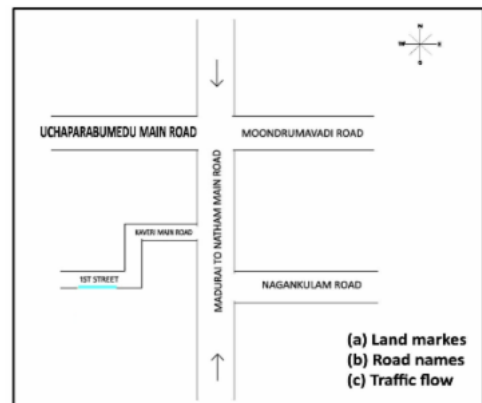

Cad View

Key MAP View