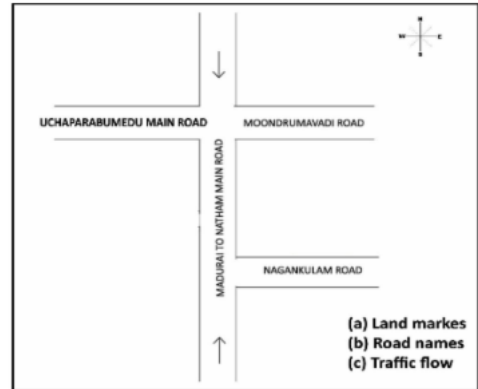

Key MAP View