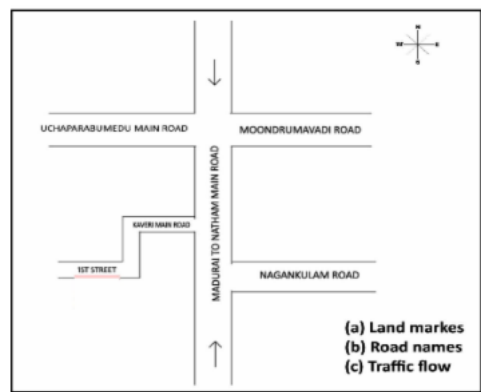

Cad View

Key MAP View