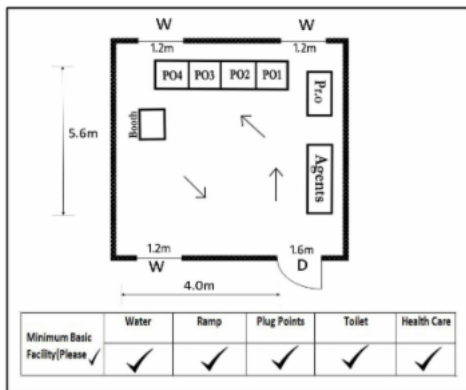

Google Map View

Polling Station Building Front View

Polling Station Front View

Cad View

Key MAP View

1 பெயர் : முகமது இஸ்மாயில் தந்தை பெயர்: வருசை முகமது வீட்டு எண் : 1E வயது : 47 பாலினம் : ஆண்	SOL0679977	Photo is available	2 பெயர் : சுந்தர்ஆத்ரையா தந்தை பெயர்: ஹரிசங்கர் வீட்டு எண் : 1E வயது : 30 பாலினம் : ஆண்	SOL1362334	Photo is available	3 பெயர் : கௌசல்யா க தாயின் பெயர்: கவிதா க வீட்டு எண் : 2/46,கோகலே தெரு வயது : 22 பாலினம் : பெண்	SOL3142478	Photo is available
4 பெயர் : ஈஸ்வரன் தந்தை பெயர்: ராமஅய்யர் வீட்டு எண் : 3-61 வயது : 93 பாலினம் : ஆண்	FFT5273750	Photo is available	5 பெயர் : ராஜம்மாள் கணவர் பெயர்: ஈஸ்வரன் வீட்டு எண் : 3-61 வயது : 83 பாலினம் : பெண்	FFT5273768	Photo is available	6 பெயர் : செ சந்திரமோகன் தந்தை பெயர்: செல்லையா வீட்டு எண் : 3/62 வயது : 56 பாலினம் : ஆண்	SOL3110376	Photo is available
7 பெயர் : ச மல்லிகா கணவர் பெயர்: சந்திரமோகன் வீட்டு எண் : 3/62 வயது : 55 பாலினம் : பெண்	SOL3110442	Photo is available	8 பெயர் : கணேஷ் தந்தை பெயர்: பாலசுப்பிரமணியம் வீட்டு எண் : 3-64 வயது : 54 பாலினம் : ஆண்	SOL0819110	Photo is available	9 பெயர் : மீனாட்சி கணவர் பெயர்: கணேசன் வீட்டு எண் : 3-64 வயது : 50 பாலினம் : பெண்	SOL0677963	Photo is available
10 பெயர் : சுதாகரன் தந்தை பெயர்: தியாகராஜன் வீட்டு எண் : 3-65 வயது : 62 பாலினம் : ஆண்	FFT5275136	Photo is available	11 பெயர் : கௌதமன் தந்தை பெயர்: தியாகராஜன் வீட்டு எண் : 3-65 வயது : 59 பாலினம் : ஆண்	FFT7803877	Photo is available	12 பெயர் : ஜெஸி ஜீவ பிரியா கணவர் பெயர்: கோபி வீட்டு எண் : 3-65 வயது : 53 பாலினம் : பெண்	FFT5277272	Photo is available
13 பெயர் : மல்லிகா கணவர் பெயர்: கௌதமன் வீட்டு எண் : 3-65 வயது : 52 பாலினம் : பெண்	FFT7803885	Photo is available	14 பெயர் : ரமேஷ் மா தந்தை பெயர்: மாரியப்பன் அ வீட்டு எண் : 3-65 வயது : 50 பாலினம் : பெண்	SOL1846112	Photo is available	15 பெயர் : உஷா ர கணவர் பெயர்: ரமேஷ் வீட்டு எண் : 3-65 வயது : 49 பாலினம் : பெண்	SOL1846120	Photo is available
16 பெயர் : செளந்தர்யா தந்தை பெயர்: கௌதமன் வீட்டு எண் : 3-65 வயது : 30 பாலினம் : பெண்	SOL1497783	Photo is available	17 பெயர் : ஸ்ரீ நிதி தந்தை பெயர்: கௌதமன் வீட்டு எண் : 3/65 வயது : 27 பாலினம் : பெண்	SOL1974393	Photo is available	18 பெயர் : கிருஷ்ணமூர்த்தி தந்தை பெயர்: நாராயணன் வீட்டு எண் : 3/66 வயது : 72 பாலினம் : ஆண்	SOL2164200	Photo is available
19 பெயர் : ராமசாமி தந்தை பெயர்: கணபதி வீட்டு எண் : 3-66 வயது : 67 பாலினம் : ஆண்	SOL0104844	Photo is available	20 பெயர் : ராணி கணவர் பெயர்: கிருஷ்ணமூர்த்தி வீட்டு எண் : 3/66 வயது : 66 பாலினம் : பெண்	SOL2164176	Photo is available	21 பெயர் : குணசேகரன் தந்தை பெயர்: குருசாமி வீட்டு எண் : 3-67-1 வயது : 70 பாலினம் : ஆண்	FFT6460067	Photo is available
22 பெயர் : மணிமேகலை கணவர் பெயர்: குணசேகரன் வீட்டு எண் : 3-67-1 வயது : 65 பாலினம் : பெண்	FFT6460158	Photo is available	23 பெயர் : பாலஸ்ரீ தந்தை பெயர்: குணசேகரன் வீட்டு எண் : 3-67-1 வயது : 39 பாலினம் : பெண்	FFT6460075	Photo is available	24 பெயர் : பாலாஜி தந்தை பெயர்: குணசேகரன் வீட்டு எண் : 3-67-1 வயது : 37 பாலினம் : ஆண்	SOL1362375	Photo is available
25 பெயர் : கீதா கணவர் பெயர்: கருப்பையா வீட்டு எண் : 3-67-2 வயது : 52 பாலினம் : பெண்	FFT5276456	Photo is available	S 26 பெயர் : சந்தனலெட்சுமி கணவர் பெயர்: முத்துகண்ணன் வீட்டு எண் : 3/79 வயது : 44 பாலினம் : பெண்	SOL0678367	Photo is available	S 27 பெயர் : ரெங்கநாயகி கணவர் பெயர்: இசக்கிமுத்து வீட்டு எண் : 3/82 வயது : 67 பாலினம் : பெண்	AXX1789254	Photo is available
28 பெயர் : ஜாபர்பாதுஷா தந்தை பெயர்: அபுபக்கர் வீட்டு எண் : 3-118 வயது : 48 பாலினம் : ஆண்	SOL0819151	Photo is available	29 பெயர் : நஜீர் பாதுஷா தந்தை பெயர்: அபுபக்கர் வீட்டு எண் : 3-118 வயது : 44 பாலினம் : ஆண்	SOL0819185	Photo is available	#2 30 பெயர் : ராஜேஷ்கண்ணா முத்து தந்தை பெயர்: முத்து வீட்டு எண் : 3/128 வயது : 28 பாலினம் : ஆண்	SOL1974385	Photo is available