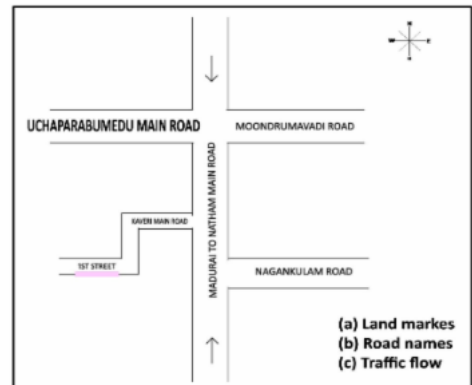

Cad View

Key MAP View