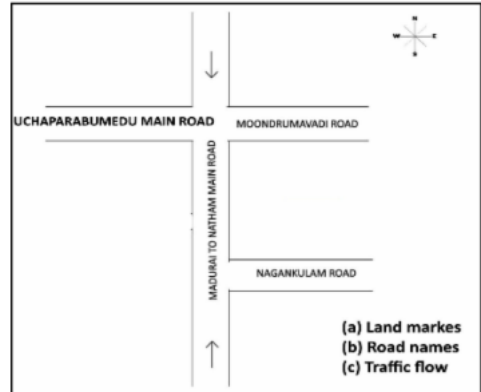

Google Map View

Polling Station Building Front View

Polling Station Front View

Cad View

Key MAP View

1	FFT5259882	பெயர் : ஜான்சன் ஜெயபிரகாஷ் தந்தை பெயர்: சுந்தரம் வீட்டு எண் : 3-272 வயது : 73 பாலினம் : ஆண்	Photo is available	2	FFT5259312	பெயர் : மோனிகாகுவளையம் கணவர் பெயர்: ஜான்சன் ஜெயபிரகாஷ் வீட்டு எண் : 3-272 வயது : 68 பாலினம் : பெண்	Photo is available	3	FFT5261227	பெயர் : ஜான் சுந்தர ராஜா தந்தை பெயர்: ஜான்சன் ஜெயபிரகாஷ் வீட்டு எண் : 3-272 வயது : 38 பாலினம் : ஆண்	Photo is available
4	SOL2335651	பெயர் : பிச்சைமணி தந்தை பெயர்: ஜசக் வீட்டு எண் : 3-273 வயது : 79 பாலினம் : ஆண்	Photo is available	5	SOL2335669	பெயர் : தனமரேவதி கணவர் பெயர்: பிச்சைமணி வீட்டு எண் : 3-273 வயது : 72 பாலினம் : பெண்	Photo is available	6	SOL2335677	பெயர் : ராபின்ஆம்சன் தந்தை பெயர்: பிச்சைமணி வீட்டு எண் : 3-273 வயது : 49 பாலினம் : ஆண்	Photo is available
7	SOL2335685	பெயர் : ரெங்கராஜன் தந்தை பெயர்: கிருஷ்ணசாமி வீட்டு எண் : 3-274 வயது : 88 பாலினம் : ஆண்	Photo is available	8	SOL2335693	பெயர் : அரவிந்த் தந்தை பெயர்: ரெங்கராஜன் வீட்டு எண் : 3-274 வயது : 52 பாலினம் : ஆண்	Photo is available	9	SOL3178209	பெயர் : சர்மிள பாணு கணவர் பெயர்: அப்துல் சலாம் வீட்டு எண் : 3/275 வயது : 33 பாலினம் : பெண்	Photo is available
10	FFT7805419	பெயர் : பத்மாவதி கணவர் பெயர்: நாகரத்தினம் வீட்டு எண் : 3-275-1 வயது : 85 பாலினம் : பெண்	Photo is available	11	SBW2114940	பெயர் : அயிஷா ஃபாத்திமா தந்தை பெயர்: இப்ராகிம் வீட்டு எண் : 3/275 ராஜாஜி தெரு வயது : 24 பாலினம் : பெண்	Photo is available	12	SOL1363472	பெயர் : ராஜாமணி தந்தை பெயர்: சோமசுந்தரம் வீட்டு எண் : 3-276 வயது : 68 பாலினம் : ஆண்	Photo is available
13	SOL1024512	பெயர் : சாந்தி கணவர் பெயர்: ராஜாமணி வீட்டு எண் : 3-276 வயது : 62 பாலினம் : பெண்	Photo is available	14	FFT3458809	பெயர் : கேசவன் தந்தை பெயர்: ராஜாமணி வீட்டு எண் : 3-276-2 வயது : 45 பாலினம் : ஆண்	Photo is available	15	FFT5254479	பெயர் : இராஜ்மான் இதரர் பெயர்: இராமசாமி வீட்டு எண் : 3-277 வயது : 95 பாலினம் : பெண்	Photo is available
16	FFT5254404	பெயர் : மைதிலி கணவர் பெயர்: கிருஷ்ணமூர்த்தி வீட்டு எண் : 3-277 வயது : 65 பாலினம் : பெண்	Photo is available	17	SOL0681155	பெயர் : சத்திய மூர்த்தி தந்தை பெயர்: கோதை வீட்டு எண் : 3-277 வயது : 55 பாலினம் : ஆண்	Photo is available	18	SOL0266544	பெயர் : அருண் தந்தை பெயர்: கிருஷ்ணமூர்த்தி வீட்டு எண் : 3-277 வயது : 37 பாலினம் : ஆண்	Photo is available
19	SOL1025253	பெயர் : அமுதசெல்வி கணவர் பெயர்: சீனீவாசன் வீட்டு எண் : 3-278 வயது : 61 பாலினம் : பெண்	Photo is available	20	YII0165928	பெயர் : வெங்கடேஸ்வரன் தந்தை பெயர்: சோனைமுத்து வீட்டு எண் : 3/280 வயது : 61 பாலினம் : ஆண்	Photo is available	21	SOL2976983	பெயர் : ஏ ஜோதிபாலா படேல் கணவர் பெயர்: அசோக் குமார் ஏம் படேல் படேல் வீட்டு எண் : 3/315 வயது : 41 பாலினம் : பெண்	Photo is available
# 22	SOL1990431	பெயர் : சதீஷ் குமார் ஜி தந்தை பெயர்: கோபால் முத்தையா வீட்டு எண் : 4/352B வயது : 37 பாலினம் : ஆண்	Photo is available	23	SOL2774453	பெயர் : சஜ்ஜித் ஆனந்தன் தந்தை பெயர்: ரத்தினகுமார் வீட்டு எண் : 124/7 வயது : 24 பாலினம் : ஆண்	Photo is available	24	SOL3289147	பெயர் : சுபாசி செ தந்தை பெயர்: செவ்லக்குமார் ப வீட்டு எண் : பிளாட் எண்.1 , இராஜாஜி தெரு வயது : 23 பாலினம் : பெண்	Photo is available