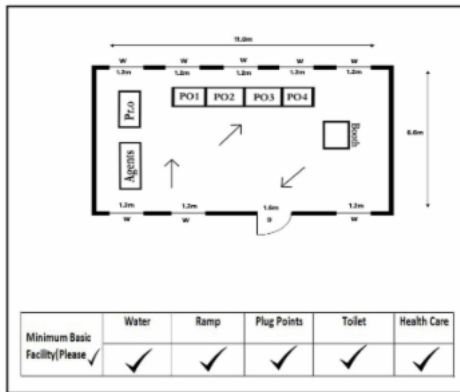

Google Map View

Polling Station Building Front View

Polling Station Front View

Cad View

Key MAP View

1	FFT5259882	பெயர் : ஜான்சன் ஜெயபிரகாஷ் தந்தை பெயர்: சுந்தரம் வீட்டு எண் : 3-272 வயது : 73 பாலினம் : ஆண்	Photo is available	2	FFT5259312	பெயர் : மோனிகாகுவளையம் கணவர் பெயர்: ஜான்சன் ஜெயபிரகாஷ் வீட்டு எண் : 3-272 வயது : 68 பாலினம் : பெண்	Photo is available	3	FFT5261227	பெயர் : ஜான் சுந்தர ராஜா தந்தை பெயர்: ஜான்சன் ஜெயபிரகாஷ் வீட்டு எண் : 3-272 வயது : 38 பாலினம் : ஆண்	Photo is available
4	SOL2335651	பெயர் : பிச்சைமணி தந்தை பெயர்: ஜசக் வீட்டு எண் : 3-273 வயது : 79 பாலினம் : ஆண்	Photo is available	5	SOL2335669	பெயர் : தனமரேவதி கணவர் பெயர்: பிச்சைமணி வீட்டு எண் : 3-273 வயது : 72 பாலினம் : பெண்	Photo is available	6	SOL2335677	பெயர் : ராபின்ஆம்சன் தந்தை பெயர்: பிச்சைமணி வீட்டு எண் : 3-273 வயது : 49 பாலினம் : ஆண்	Photo is available
7	SOL2335685	பெயர் : ரெங்கராஜன் தந்தை பெயர்: கிருஷ்ணசாமி வீட்டு எண் : 3-274 வயது : 88 பாலினம் : ஆண்	Photo is available	8	SOL2335693	பெயர் : அரவிந்த் தந்தை பெயர்: ரெங்கராஜன் வீட்டு எண் : 3-274 வயது : 52 பாலினம் : ஆண்	Photo is available	9	SOL3178209	பெயர் : சர்மிள பாணு கணவர் பெயர்: அப்துல் சலாம் வீட்டு எண் : 3/275 வயது : 33 பாலினம் : பெண்	Photo is available
10	FFT7805419	பெயர் : பத்மாவதி கணவர் பெயர்: நாகரத்தினம் வீட்டு எண் : 3-275-1 வயது : 85 பாலினம் : பெண்	Photo is available	11	SBW2114940	பெயர் : அயிஷா ஃபாத்திமா தந்தை பெயர்: இப்ராகிம் வீட்டு எண் : 3/275 ராஜாஜி தெரு வயது : 24 பாலினம் : பெண்	Photo is available	12	SOL1363472	பெயர் : ராஜாமணி தந்தை பெயர்: சோமசுந்தரம் வீட்டு எண் : 3-276 வயது : 68 பாலினம் : ஆண்	Photo is available
13	SOL1024512	பெயர் : சாந்தி கணவர் பெயர்: ராஜாமணி வீட்டு எண் : 3-276 வயது : 62 பாலினம் : பெண்	Photo is available	14	FFT3458809	பெயர் : கேசவன் தந்தை பெயர்: ராஜாமணி வீட்டு எண் : 3-276-2 வயது : 45 பாலினம் : ஆண்	Photo is available	15	FFT5254479	பெயர் : இராஜ்மான் இதரர் பெயர்: இராமசாமி வீட்டு எண் : 3-277 வயது : 95 பாலினம் : பெண்	Photo is available
16	FFT5254404	பெயர் : மைதிலி கணவர் பெயர்: கிருஷ்ணமூர்த்தி வீட்டு எண் : 3-277 வயது : 65 பாலினம் : பெண்	Photo is available	17	SOL0681155	பெயர் : சத்திய மூர்த்தி தந்தை பெயர்: கோதை வீட்டு எண் : 3-277 வயது : 55 பாலினம் : ஆண்	Photo is available	18	SOL0266544	பெயர் : அருண் தந்தை பெயர்: கிருஷ்ணமூர்த்தி வீட்டு எண் : 3-277 வயது : 37 பாலினம் : ஆண்	Photo is available
19	SOL1025253	பெயர் : அமுதசெல்வி கணவர் பெயர்: சீனீவாசன் வீட்டு எண் : 3-278 வயது : 61 பாலினம் : பெண்	Photo is available	20	YII0165928	பெயர் : வெங்கடேஸ்வரன் தந்தை பெயர்: சோனைமுத்து வீட்டு எண் : 3/280 வயது : 61 பாலினம் : ஆண்	Photo is available	21	SOL2976983	பெயர் : ஏ ஜோதிபாலா படேல் கணவர் பெயர்: அசோக் குமார் ஏம் படேல் படேல் வீட்டு எண் : 3/315 வயது : 41 பாலினம் : பெண்	Photo is available
# 22	SOL1990431	பெயர் : சதீஷ் குமார் ஜி தந்தை பெயர்: கோபால் முத்தையா வீட்டு எண் : 4/352B வயது : 37 பாலினம் : ஆண்	Photo is available	23	SOL2774453	பெயர் : சஜ்ஜித் ஆனந்தன் தந்தை பெயர்: ரத்தினகுமார் வீட்டு எண் : 124/7 வயது : 24 பாலினம் : ஆண்	Photo is available	24	SOL3289147	பெயர் : சுபாசி செ தந்தை பெயர்: செவ்லக்குமார் ப வீட்டு எண் : பிளாட் எண்.1 , இராஜாஜி தெரு வயது : 23 பாலினம் : பெண்	Photo is available