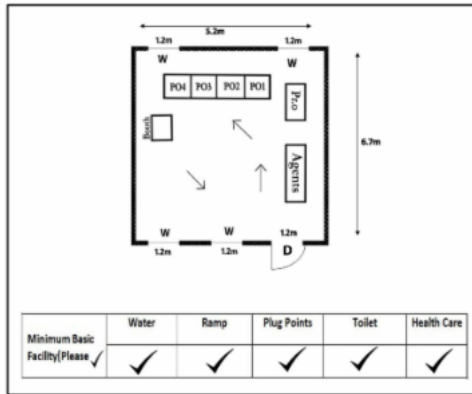

Google Map View

Polling Station Building Front View

Polling Station Front View

Cad View

Key MAP View

1 பெயர் : புஷ்பா கணவர் பெயர்: பாலுச்சாமி வீட்டு எண் : 1 வயது : 67 பாலினம் : பெண் Photo is available	SOL2338374	2 பெயர் : சரவணக்குமார் தந்தை பெயர்: பாலுச்சாமி வீட்டு எண் : 1 வயது : 46 பாலினம் : ஆண் Photo is available	FFT6457907	3 பெயர் : கார்த்திக் தந்தை பெயர்: காளிமுத்து வீட்டு எண் : 1-1 வயது : 30 பாலினம் : ஆண் Photo is available	SOL1498526
4 பெயர் : மகேந்திரா ரத்தினம் இதரர் பெயர்: பாலசுந்தரி சேதுராமன் வீட்டு எண் : 1/181, சத்யா ஏலிட வயது : 55 பாலினம் : ஆண் Photo is available	SOL2962090	5 பெயர் : பாலசுந்தரி சேதுராமன் கணவர் பெயர்: மகோந்திரா ரத்தினம் வீட்டு எண் : 1/181, சத்யா ஏலிட வயது : 47 பாலினம் : பெண் Photo is available	SOL2948305	6 பெயர் : ஜெயலெட்சுமி கணவர் பெயர்: முருகன் வீட்டு எண் : 1-445-3-4 வயது : 47 பாலினம் : பெண் Photo is available	FFT5310149
7 பெயர் : கிருஷ்ணவேணி கணவர் பெயர்: இராமச்சந்திரன் வீட்டு எண் : 1e வயது : 81 பாலினம் : பெண் Photo is available	SOL1592310	8 பெயர் : பாண்டிமீனாள் கணவர் பெயர்: நாகசுப்பிரமணியன் வீட்டு எண் : 1E வயது : 50 பாலினம் : பெண் Photo is available	SOL0820043	9 பெயர் : செந்தில்குமார் தந்தை பெயர்: கோவிந்தராஜன் வீட்டு எண் : 1E வயது : 46 பாலினம் : ஆண் Photo is available	SOL0820050
10 பெயர் : சுப்பிரமணியன் தந்தை பெயர்: பெரியசாமி வீட்டு எண் : 1E வயது : 45 பாலினம் : ஆண் Photo is available	SOL1025717	11 பெயர் : தேவிகார்த்தியாகினி நா தந்தை பெயர்: நாகசுப்பிரமணியன் வீட்டு எண் : 1ஏ/5-37 வயது : 22 பாலினம் : பெண் Photo is available	RCX2166932	12 பெயர் : முத்துசிவபாக்கியராஜன் தந்தை பெயர்: திருஞானசம்பந்தம் வீட்டு எண் : 2-3 வயது : 41 பாலினம் : ஆண் Photo is available	FFT5315916
13 பெயர் : தீபா தந்தை பெயர்: ஜெயராமன் வீட்டு எண் : 2-5 வயது : 39 பாலினம் : பெண் Photo is available	FFT5315395	14 பெயர் : முருகாம்பாள் கணவர் பெயர்: முத்துக்குமார் வீட்டு எண் : 2/32 வயது : 39 பாலினம் : பெண் Photo is available	SOL2156966	15 பெயர் : லெட்சுமி கணவர் பெயர்: பொன்னையா வீட்டு எண் : 2/36-66 வயது : 68 பாலினம் : பெண் Photo is available	HNJ2359594
16 பெயர் : ஆகாஷ் கண்ணன் தாயின் பெயர்: ஜோதிமணி கண்ணன் வீட்டு எண் : 2/378 வயது : 28 பாலினம் : ஆண் Photo is available	SOL2762037	17 பெயர் : நிர்மலாதேவி மூர்த்தி தந்தை பெயர்: அப்பா மூர்த்தி வீட்டு எண் : 2-379/2-8 வயது : 36 பாலினம் : பெண் Photo is available	SOL2713162	18 பெயர் : பாக்கியநாதன் தந்தை பெயர்: முத்துச்சாமித்தேவர் வீட்டு எண் : 3 வயது : 66 பாலினம் : ஆண் Photo is available	FFT2218816
19 பெயர் : ராமேஸ்வரி கணவர் பெயர்: பாக்கியநாதன் வீட்டு எண் : 3 வயது : 64 பாலினம் : பெண் Photo is available	SOL2338390	20 பெயர் : ரிஜுவானா பேகம் தந்தை பெயர்: நசீர்கான் வீட்டு எண் : 3-299 வயது : 35 பாலினம் : பெண் Photo is available	SOL0667337	21 பெயர் : ர திவ்யா தந்தை பெயர்: தி ரமேஷ் வீட்டு எண் : 4/28 வயது : 21 பாலினம் : பெண் Photo is available	SOL3065539
22 பெயர் : வெங்கடேஸ்வரன் தந்தை பெயர்: சுப்புராஜ் வீட்டு எண் : 4/183 வயது : 42 பாலினம் : ஆண் Photo is available	SOL0425223	23 பெயர் : சந்தோஷ்கனி கணவர் பெயர்: வெங்கடேஸ்வரன் வீட்டு எண் : 4/183 வயது : 41 பாலினம் : பெண் Photo is available	SOL0425231	24 பெயர் : ஜெய ஹரிஷ் தந்தை பெயர்: முருகன் வீட்டு எண் : 4/255 வயது : 23 பாலினம் : ஆண் Photo is available	SOL2940393
25 பெயர் : முகமதுஷெரீப் தந்தை பெயர்: ஹைனார் முகமது வீட்டு எண் : 4-258 வயது : 58 பாலினம் : ஆண் Photo is available	SOL0105668	26 பெயர் : திவ்ய பூர் தந்தை பெயர்: வரதராஜன் வீட்டு எண் : 4/260 வயது : 25 பாலினம் : பெண் Photo is available	SOL2077691	27 பெயர் : உமைய திலகா கணவர் பெயர்: மகேஷ் வீட்டு எண் : 4-262 வயது : 50 பாலினம் : பெண் Photo is available	SOL1592278
28 பெயர் : மோனிஷா தந்தை பெயர்: பிரபாகரன் வீட்டு எண் : 4-262 வயது : 29 பாலினம் : பெண் Photo is available	SOL1592260	29 பெயர் : ஐஸ்வர்யா தந்தை பெயர்: வெங்கடேஸ்வரன் வீட்டு எண் : 4/263 வயது : 23 பாலினம் : பெண் Photo is available	SOL2775294	30 பெயர் : மகேஷ் தந்தை பெயர்: மணி வீட்டு எண் : 4-264 வயது : 55 பாலினம் : ஆண் Photo is available	SOL1592252