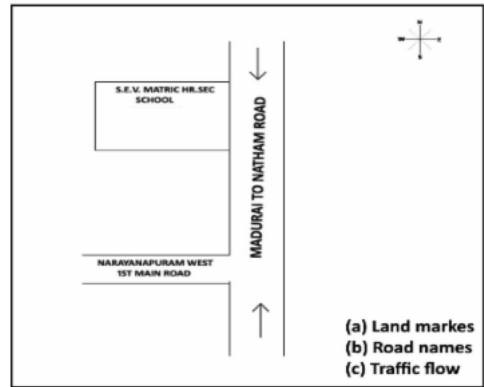

Key MAP View