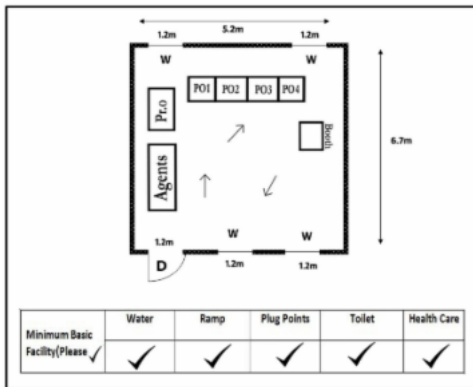

Google Map View

Polling Station Building Front View

Polling Station Front View

Cad View

Key MAP View

1 பெயர் : வான்மதி தந்தை பெயர் : அங்கமுத்து வீட்டு எண் : 1A வயது : 31 பாலினம் : பெண்	SOL1592575	Photo is available	2 பெயர் : கோபி தந்தை பெயர் : விஜயகுமார் வீட்டு எண் : 1A வயது : 30 பாலினம் : ஆண்	SOL1592435	Photo is available	3 பெயர் : ஆரோக்கிய இசபெல் ராணி கணவர் பெயர் : இக்னேஷியஸ் வீட்டு எண் : 1E வயது : 50 பாலினம் : பெண்	FFT5310487	Photo is available
4 பெயர் : தியாகு தந்தை பெயர் : தர்மராஜ் வீட்டு எண் : 1e வயது : 46 பாலினம் : ஆண்	SOL1364967	Photo is available	5 பெயர் : விக்னேஷ் தந்தை பெயர் : பிள்ளை வீட்டு எண் : 1E வயது : 45 பாலினம் : ஆண்	SOL0683698	Photo is available	6 பெயர் : ரஜியாபானு கணவர் பெயர் : விக்னேஷ் வீட்டு எண் : 1E வயது : 41 பாலினம் : பெண்	SOL0683706	Photo is available
7 பெயர் : குருபிரியா கணவர் பெயர் : சோணைபாண்டி வீட்டு எண் : 1E வயது : 41 பாலினம் : பெண்	SOL0685206	Photo is available	8 பெயர் : மீனாட்சி கணவர் பெயர் : ஆறுமுகம் வீட்டு எண் : 2/58 வயது : 49 பாலினம் : பெண்	SOL2141083	Photo is available	9 பெயர் : பால சுப்ரமணியன் தந்தை பெயர் : பாண்டியன் வீட்டு எண் : 2/237 வயது : 41 பாலினம் : ஆண்	SOL2156321	Photo is available
10 பெயர் : நாகலட்சுமி கி தந்தை பெயர் : கிருஷ்ணமூர்த்தி வீட்டு எண் : 2/256 வயது : 23 பாலினம் : பெண்	SOL2854313	Photo is available	11 பெயர் : சுகன்யா கணவர் பெயர் : அழகர் வீட்டு எண் : 2-280A வயது : 40 பாலினம் : பெண்	SOL0684258	Photo is available	12 பெயர் : கனகதூர்கா தந்தை பெயர் : அழகர் வீட்டு எண் : 2-280A வயது : 39 பாலினம் : பெண்	SOL0685370	Photo is available
13 பெயர் : பவானி தந்தை பெயர் : காளியப்பன் வீட்டு எண் : 3/106 வயது : 23 பாலினம் : ஆண்	SOL2775773	Photo is available	14 பெயர் : ஜமுனா பானு தந்தை பெயர் : அசேன் ராஜா வீட்டு எண் : 3/207 வயது : 25 பாலினம் : பெண்	SOL2775765	Photo is available	15 பெயர் : ரகுராமன் தந்தை பெயர் : ராமன் வீட்டு எண் : 3-237 வயது : 46 பாலினம் : ஆண்	SOL0685735	Photo is available
# 16 பெயர் : சரவணக்குமார் ம இதரர் பெயர் : கௌஸிகா வீட்டு எண் : 3/278-1 வயது : 44 பாலினம் : ஆண்	SOL2167039	Photo is available	17 பெயர் : சந்திரா கணவர் பெயர் : ஜெயபிரகாஷ் வீட்டு எண் : 4-33-1 வயது : 51 பாலினம் : பெண்	FFT6450936	Photo is available	18 பெயர் : தீபா கணவர் பெயர் : அர்ஜுன் வீட்டு எண் : 4/155 வயது : 40 பாலினம் : பெண்	SOL2683795	Photo is available
19 பெயர் : பிரேமா கணவர் பெயர் : ரமேஷ் வீட்டு எண் : 4/199 வயது : 55 பாலினம் : பெண்	SOL2956118	Photo is available	20 பெயர் : விக்னேஷ்வர சுந்தர் தந்தை பெயர் : கண்ணன் வீட்டு எண் : 4/218 வயது : 26 பாலினம் : பெண்	SOL2077758	Photo is available	21 பெயர் : கார்த்திகா தேவி தந்தை பெயர் : காமராஜ் வீட்டு எண் : 4/218 வயது : 25 பாலினம் : பெண்	SOL2077709	Photo is available
22 பெயர் : இந்து பிரியா தந்தை பெயர் : காமராஜ் வீட்டு எண் : 4/218 வயது : 23 பாலினம் : பெண்	SOL2956126	Photo is available	23 பெயர் : தர்ஷணா தந்தை பெயர் : ரமேஷ் வீட்டு எண் : 4-222 வயது : 22 பாலினம் : பெண்	SOL2945657	Photo is available	S2 24 பெயர் : கவியரசி கணவர் பெயர் : முகன் குமார் வீட்டு எண் : 4/229 வயது : 31 பாலினம் : பெண்	SOL2683787	Photo is available
S2 25 பெயர் : நிதிஸ் குமார் வா தந்தை பெயர் : வாலிமலை வீட்டு எண் : 4/232 வயது : 24 பாலினம் : ஆண்	SOL2683803	Photo is available	26 பெயர் : முத்து கிருஷ்ணன் இதரர் பெயர் : சீதாலக்ஷ்மி வீட்டு எண் : 4/238 வயது : 54 பாலினம் : ஆண்	SOL2683753	Photo is available	27 பெயர் : சீதா லெட்சுமி கணவர் பெயர் : முத்து கிருஷ்ணன் வீட்டு எண் : 4/238 வயது : 52 பாலினம் : பெண்	SOL2683779	Photo is available
28 பெயர் : வைஷ்ணவி தந்தை பெயர் : முத்துகிருஷ்ணன் வீட்டு எண் : 4 238 வயது : 25 பாலினம் : பெண்	SOL2683738	Photo is available	29 பெயர் : ஜெகனாஸ் ரிஸ்வானா கணவர் பெயர் : கார்த்திக் வீட்டு எண் : 4 241 வயது : 33 பாலினம் : பெண்	SOL2683746	Photo is available	30 பெயர் : கவிதா தந்தை பெயர் : விஜயன் வீட்டு எண் : 4/253 வயது : 24 பாலினம் : பெண்	SOL2683761	Photo is available