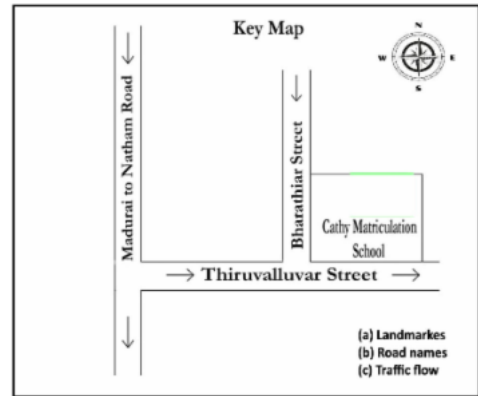

Key MAP View