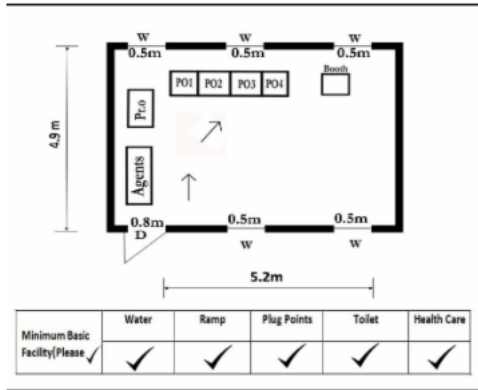

Google Map View

Polling Station Building Front View

Polling Station Front View

Cad View

Key MAP View

1 பெயர் : தினேஷ் தந்தை பெயர்: சுயம்புலிங்கம் வீட்டு எண் : 1ஏ/6-62 வயது : 22 பாலினம் : ஆண் Photo is available	SOL3138864	# 2 பெயர் : கௌசிக் கணேசன் தந்தை பெயர்: கணேசன் வீட்டு எண் : 2/266-1 வயது : 30 பாலினம் : ஆண் Photo is available	SOL2163194	3 பெயர் : டைட்டஸ் தந்தை பெயர்: ஜேம்ஸ் பொன்னையா வீட்டு எண் : 4/113 வயது : 43 பாலினம் : ஆண் Photo is available	SOL2023711
4 பெயர் : சாந்தி கணவர் பெயர்: பாண்டியராஜன் வீட்டு எண் : 4-116 வயது : 60 பாலினம் : பெண் Photo is available	SOL0111146	5 பெயர் : ஹரிஹரன் தந்தை பெயர்: சோமசுந்தரம் வீட்டு எண் : 4/118 வயது : 25 பாலினம் : ஆண் Photo is available	SOL2746642	6 பெயர் : லதா கணவர் பெயர்: கண்ணநாதன் வீட்டு எண் : 4-120A வயது : 37 பாலினம் : பெண் Photo is available	SOL1499920
7 பெயர் : முஹம்மத் இப்ராகிம் முஹம்மத் காசிம் இதரர் பெயர்: மீரா முஹம்மத் இப்ராகிம் வீட்டு எண் : 4/123. கம்ம்பர ஸ்தீர்ட. வயது : 50 பாலினம் : ஆண் Photo is available	SOL2754505	8 பெயர் : சண்முகசுந்தரி தந்தை பெயர்: கிருஷ்ணமூர்த்தி வீட்டு எண் : 5-402 வயது : 39 பாலினம் : பெண் Photo is available	SOL0242180	9 பெயர் : பாலகணபதி தந்தை பெயர்: சிங் வீட்டு எண் : 6-2 வயது : 35 பாலினம் : ஆண் Photo is available	SOL0242214
10 பெயர் : பாலமுருகன் தந்தை பெயர்: ராமு வீட்டு எண் : 6-6 வயது : 49 பாலினம் : ஆண் Photo is available	SOL0242156	11 பெயர் : விஜயா கணவர் பெயர்: பாலமுருகன் வீட்டு எண் : 6-6 வயது : 47 பாலினம் : பெண் Photo is available	SOL0242164	12 பெயர் : கல்யாணி கணவர் பெயர்: பிச்சைகண்ணு வீட்டு எண் : 6-13 வயது : 63 பாலினம் : பெண் Photo is available	SOL0242255
13 பெயர் : கபில்தேவ் தந்தை பெயர்: பிச்சைக்கண்ணு வீட்டு எண் : 6-13 வயது : 45 பாலினம் : ஆண் Photo is available	SOL0242149	14 பெயர் : ஷேக்ராஜா தந்தை பெயர்: ஷேக்காதர் வீட்டு எண் : 6-24 வயது : 56 பாலினம் : ஆண் Photo is available	SOL0242206	15 பெயர் : பாத்திமாபீவி கணவர் பெயர்: ஷேக்ராஜா வீட்டு எண் : 6-24 வயது : 51 பாலினம் : பெண் Photo is available	SOL0242248
16 பெயர் : அருண்பிரகாஷ் தந்தை பெயர்: ராஜாராம் வீட்டு எண் : 6-55 வயது : 43 பாலினம் : ஆண் Photo is available	FFT8154916	17 பெயர் : சிவகுமார் தந்தை பெயர்: சிவசுப்பிரமணியபிள்ளை வீட்டு எண் : 6-56 வயது : 77 பாலினம் : ஆண் Photo is available	SOL0428805	18 பெயர் : சந்திரசேகரன் தந்தை பெயர்: கேசவபிள்ளை வீட்டு எண் : 6-56 வயது : 71 பாலினம் : ஆண் Photo is available	SOL0242107
19 பெயர் : ரேவதி கணவர் பெயர்: ரவிசந்திரன் வீட்டு எண் : 6-56 வயது : 60 பாலினம் : பெண் Photo is available	SOL0695890	20 பெயர் : வினோத் தந்தை பெயர்: சிவகுமார் வீட்டு எண் : 6-56 வயது : 37 பாலினம் : ஆண் Photo is available	SOL0242081	21 பெயர் : கலா கணவர் பெயர்: ரமேஷ் வீட்டு எண் : 6/57 வயது : 55 பாலினம் : பெண் Photo is available	SOL2907202
22 பெயர் : சொர்ணலதா கணவர் பெயர்: சுரேஷ் வீட்டு எண் : 6/57 வயது : 42 பாலினம் : பெண் Photo is available	SOL2177574	23 பெயர் : விக்னேஷ் தந்தை பெயர்: ரமேஷ் வீட்டு எண் : 6/57 வயது : 25 பாலினம் : ஆண் Photo is available	SOL2760676	24 பெயர் : இராஜமாணிக்கம் தந்தை பெயர்: சுப்பிரமணியன் வீட்டு எண் : 6/59 வயது : 69 பாலினம் : ஆண் Photo is available	SOL1588557
25 பெயர் : தமிழரசி கணவர் பெயர்: ராஜமாணிக்கம் வீட்டு எண் : 6/59 வயது : 61 பாலினம் : பெண் Photo is available	SOL1588573	26 பெயர் : சரவணமணி தந்தை பெயர்: இராஜமாணிக்கம் வீட்டு எண் : 6/59 வயது : 39 பாலினம் : ஆண் Photo is available	SOL1644632	27 பெயர் : கார்த்திகேயன் தந்தை பெயர்: இராஜமாணிக்கம் வீட்டு எண் : 6/59 வயது : 36 பாலினம் : ஆண் Photo is available	SOL1588615
28 பெயர் : சிவசங்கரி தந்தை பெயர்: ராமலிங்கம் வீட்டு எண் : 6/59 வயது : 36 பாலினம் : பெண் Photo is available	ZBK0039321	29 பெயர் : காளிமுத்து தந்தை பெயர்: சண்முகம் வீட்டு எண் : 6-62 வயது : 57 பாலினம் : ஆண் Photo is available	SOL1673821	30 பெயர் : ஈஸ்வரி காளிமுத்து கணவர் பெயர்: காளிமுத்து வீட்டு எண் : 6-62 வயது : 55 பாலினம் : பெண் Photo is available	SOL1673805