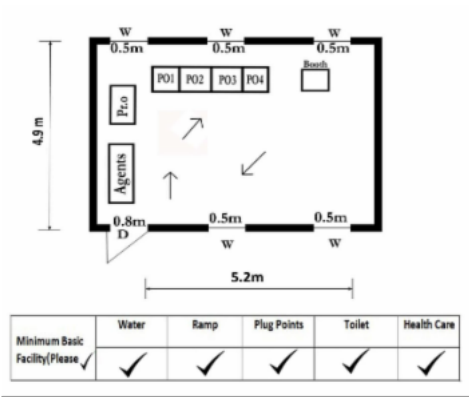

Google Map View

Polling Station Building Front View

Polling Station Front View

Cad View

Key MAP View

1 பெயர் : ஆலன் தந்தை பெயர்: ஜான் பீட்டர் வீட்டு எண் : 1 வயது : 22 பாலினம் : ஆண் Photo is available	SOL2999852	2 பெயர் : மிஸ்டிகா தந்தை பெயர்: ஜான் பீட்டர் வீட்டு எண் : 1 வயது : 21 பாலினம் : பெண் Photo is available	SOL2999878	3 பெயர் : தாமோதரன் தந்தை பெயர்: கிருஸ்ணன் வீட்டு எண் : 1E வயது : 74 பாலினம் : ஆண் Photo is available	SOL1029339
4 பெயர் : திருமால் தந்தை பெயர்: நாராயணசாமி வீட்டு எண் : 1e வயது : 68 பாலினம் : ஆண் Photo is available	SOL1028851	5 பெயர் : அங்கயர் கண்ணி கணவர் பெயர்: தாமோதரன் வீட்டு எண் : 1E வயது : 68 பாலினம் : பெண் Photo is available	SOL1029347	6 பெயர் : அருணாசலம் தந்தை பெயர்: மாசிலாமணி வீட்டு எண் : 1E வயது : 67 பாலினம் : ஆண் Photo is available	SOL0697045
7 பெயர் : யூசுப் சலைகா தந்தை பெயர்: முகம்மது கனி வீட்டு எண் : 1E வயது : 54 பாலினம் : ஆண் Photo is available	SOL0694976	8 பெயர் : சாலமன் தந்தை பெயர்: தங்கபாண்டி வீட்டு எண் : 1E வயது : 54 பாலினம் : ஆண் Photo is available	SOL1499995	9 பெயர் : கண்ணன் தந்தை பெயர்: ஆசைதம்பி வீட்டு எண் : 1E வயது : 51 பாலினம் : ஆண் Photo is available	SOL0697284
10 பெயர் : சிவக்கமார் தந்தை பெயர்: ராஜேந்திரன் வீட்டு எண் : 1E வயது : 49 பாலினம் : ஆண் Photo is available	SOL1028729	11 பெயர் : குமுதா தந்தை பெயர்: தாமோதரன் வீட்டு எண் : 1E வயது : 45 பாலினம் : பெண் Photo is available	SOL1029354	12 பெயர் : செந்தில் தந்தை பெயர்: இளங்கோவன் வீட்டு எண் : 1E வயது : 44 பாலினம் : ஆண் Photo is available	SOL0697441
13 பெயர் : கண்ணன் தந்தை பெயர்: தாமோதரன் வீட்டு எண் : 1E வயது : 42 பாலினம் : ஆண் Photo is available	SOL1029321	14 பெயர் : தினேஷ்குமார் தந்தை பெயர்: செந்தில்முருகன் வீட்டு எண் : 1E வயது : 39 பாலினம் : ஆண் Photo is available	SOL0691444	15 பெயர் : யாசர் அராபத் தந்தை பெயர்: முகம்மது கனி வீட்டு எண் : 1E வயது : 36 பாலினம் : ஆண் Photo is available	SOL0694968
16 பெயர் : ஜஸ்வர்தா சாண்டலீனா தந்தை பெயர்: அன்புநாதன் வீட்டு எண் : 1E வயது : 36 பாலினம் : பெண் Photo is available	SOL0696039	S 17 பெயர் : அருள் சைனி தந்தை பெயர்: சவரிமுத்து வீட்டு எண் : 1E வயது : 29 பாலினம் : பெண் Photo is available	SOL1593615	18 பெயர் : சந்திரமோகன் தந்தை பெயர்: சுந்தரராஜ் வீட்டு எண் : 1-E வயது : 59 பாலினம் : ஆண் Photo is available	SOL1028679
19 பெயர் : கெங்காகெளரி கணவர் பெயர்: சந்திரமோகன் வீட்டு எண் : 1-E வயது : 49 பாலினம் : பெண் Photo is available	SOL1028687	20 பெயர் : அமுதா கணவர் பெயர்: பாபு வீட்டு எண் : 2/6 வயது : 56 பாலினம் : பெண் Photo is available	SOL2915478	21 பெயர் : சத்யா கணவர் பெயர்: ராமர் வீட்டு எண் : 2-886 வயது : 46 பாலினம் : பெண் Photo is available	SOL2130193
22 பெயர் : ராமநாதன் தந்தை பெயர்: சாத்தப்பன் வீட்டு எண் : 3-487 வயது : 47 பாலினம் : ஆண் Photo is available	SOL1905876	23 பெயர் : ரோணிடா தந்தை பெயர்: அமல்ராஜ் வீட்டு எண் : 4 வயது : 24 பாலினம் : பெண் Photo is available	SOL2933604	24 பெயர் : ஹரீதா தந்தை பெயர்: செல்வகணபதி வீட்டு எண் : 4/690 வயது : 20 பாலினம் : பெண் Photo is available	SOL3100633
25 பெயர் : ஜான் பீட்டர் அந்தோனி தந்தை பெயர்: அந்தோனி வீட்டு எண் : 5 வயது : 55 பாலினம் : ஆண் Photo is available	SOL1756394	26 பெயர் : சோபியா கணவர் பெயர்: ஜான் பீட்டர் வீட்டு எண் : 5 வயது : 52 பாலினம் : பெண் Photo is available	SOL1825025	27 பெயர் : செல்வி கணவர் பெயர்: பழனிவேல் வீட்டு எண் : 5-94 வயது : 47 பாலினம் : பெண் Photo is available	SOL1674316
28 பெயர் : விக்னேஷ்குமார் தந்தை பெயர்: திருக்கேள்வதரன் வீட்டு எண் : 5-163 வயது : 32 பாலினம் : ஆண் Photo is available	SOL1195064	29 பெயர் : செல்லப்பா தந்தை பெயர்: குருசாமி வீட்டு எண் : 5/176 வயது : 79 பாலினம் : ஆண் Photo is available	SOL1593821	30 பெயர் : முத்துமாணிக்கம் கணவர் பெயர்: செல்லப்பா வீட்டு எண் : 5/176 வயது : 73 பாலினம் : பெண் Photo is available	SOL1593649