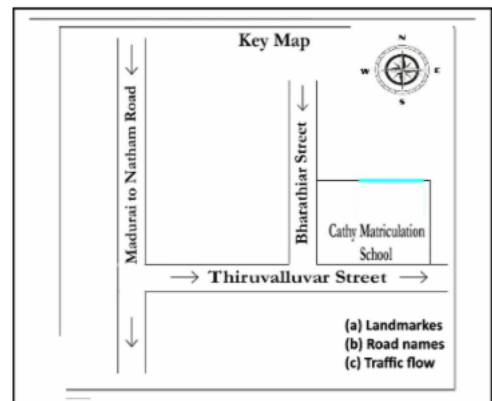

Google Map View

Polling Station Building Front View

Polling Station Front View

Cad View

Key MAP View

1 பெயர் : ஆலன் தந்தை பெயர்: ஜான் பீட்டர் வீட்டு எண் : 1 வயது : 22 பாலினம் : ஆண் Photo is available	SOL2999852	2 பெயர் : மிஸ்டிகா தந்தை பெயர்: ஜான் பீட்டர் வீட்டு எண் : 1 வயது : 21 பாலினம் : பெண் Photo is available	SOL2999878	3 பெயர் : தாமோதரன் தந்தை பெயர்: கிருஸ்ணன் வீட்டு எண் : 1E வயது : 74 பாலினம் : ஆண் Photo is available	SOL1029339
4 பெயர் : திருமால் தந்தை பெயர்: நாராயணசாமி வீட்டு எண் : 1e வயது : 68 பாலினம் : ஆண் Photo is available	SOL1028851	5 பெயர் : அங்கயர் கண்ணி கணவர் பெயர்: தாமோதரன் வீட்டு எண் : 1E வயது : 68 பாலினம் : பெண் Photo is available	SOL1029347	6 பெயர் : அருணாசலம் தந்தை பெயர்: மாசிலாமணி வீட்டு எண் : 1E வயது : 67 பாலினம் : ஆண் Photo is available	SOL0697045
7 பெயர் : யூசுப் சலைகா தந்தை பெயர்: முகம்மது கனி வீட்டு எண் : 1E வயது : 54 பாலினம் : ஆண் Photo is available	SOL0694976	8 பெயர் : சாலமன் தந்தை பெயர்: தங்கபாண்டி வீட்டு எண் : 1E வயது : 54 பாலினம் : ஆண் Photo is available	SOL1499995	9 பெயர் : கண்ணன் தந்தை பெயர்: ஆசைதம்பி வீட்டு எண் : 1E வயது : 51 பாலினம் : ஆண் Photo is available	SOL0697284
10 பெயர் : சிவக்கமார் தந்தை பெயர்: ராஜேந்திரன் வீட்டு எண் : 1E வயது : 49 பாலினம் : ஆண் Photo is available	SOL1028729	11 பெயர் : குமுதா தந்தை பெயர்: தாமோதரன் வீட்டு எண் : 1E வயது : 45 பாலினம் : பெண் Photo is available	SOL1029354	12 பெயர் : செந்தில் தந்தை பெயர்: இளங்கோவன் வீட்டு எண் : 1E வயது : 44 பாலினம் : ஆண் Photo is available	SOL0697441
13 பெயர் : கண்ணன் தந்தை பெயர்: தாமோதரன் வீட்டு எண் : 1E வயது : 42 பாலினம் : ஆண் Photo is available	SOL1029321	14 பெயர் : தினேஷ்குமார் தந்தை பெயர்: செந்தில்முருகன் வீட்டு எண் : 1E வயது : 39 பாலினம் : ஆண் Photo is available	SOL0691444	15 பெயர் : யாசர் அராபத் தந்தை பெயர்: முகம்மது கனி வீட்டு எண் : 1E வயது : 36 பாலினம் : ஆண் Photo is available	SOL0694968
16 பெயர் : ஜஸ்வர்தா சாண்டலீனா தந்தை பெயர்: அன்புநாதன் வீட்டு எண் : 1E வயது : 36 பாலினம் : பெண் Photo is available	SOL0696039	S 17 பெயர் : அருள் சைனி தந்தை பெயர்: சவரிமுத்து வீட்டு எண் : 1E வயது : 29 பாலினம் : பெண் Photo is available	SOL1593615	18 பெயர் : சந்திரமோகன் தந்தை பெயர்: சுந்தரராஜ் வீட்டு எண் : 1-E வயது : 59 பாலினம் : ஆண் Photo is available	SOL1028679
19 பெயர் : கெங்காகெளரி கணவர் பெயர்: சந்திரமோகன் வீட்டு எண் : 1-E வயது : 49 பாலினம் : பெண் Photo is available	SOL1028687	20 பெயர் : அமுதா கணவர் பெயர்: பாபு வீட்டு எண் : 2/6 வயது : 56 பாலினம் : பெண் Photo is available	SOL2915478	21 பெயர் : சத்யா கணவர் பெயர்: ராமர் வீட்டு எண் : 2-886 வயது : 46 பாலினம் : பெண் Photo is available	SOL2130193
22 பெயர் : ராமநாதன் தந்தை பெயர்: சாத்தப்பன் வீட்டு எண் : 3-487 வயது : 47 பாலினம் : ஆண் Photo is available	SOL1905876	23 பெயர் : ரோணிடா தந்தை பெயர்: அமல்ராஜ் வீட்டு எண் : 4 வயது : 24 பாலினம் : பெண் Photo is available	SOL2933604	24 பெயர் : ஹரீதா தந்தை பெயர்: செல்வகணபதி வீட்டு எண் : 4/690 வயது : 20 பாலினம் : பெண் Photo is available	SOL3100633
25 பெயர் : ஜான் பீட்டர் அந்தோனி தந்தை பெயர்: அந்தோனி வீட்டு எண் : 5 வயது : 55 பாலினம் : ஆண் Photo is available	SOL1756394	26 பெயர் : சோபியா கணவர் பெயர்: ஜான் பீட்டர் வீட்டு எண் : 5 வயது : 52 பாலினம் : பெண் Photo is available	SOL1825025	27 பெயர் : செல்வி கணவர் பெயர்: பழனிவேல் வீட்டு எண் : 5-94 வயது : 47 பாலினம் : பெண் Photo is available	SOL1674316
28 பெயர் : விக்னேஷ்குமார் தந்தை பெயர்: திருக்கேள்வதரன் வீட்டு எண் : 5-163 வயது : 32 பாலினம் : ஆண் Photo is available	SOL1195064	29 பெயர் : செல்லப்பா தந்தை பெயர்: குருசாமி வீட்டு எண் : 5/176 வயது : 79 பாலினம் : ஆண் Photo is available	SOL1593821	30 பெயர் : முத்துமாணிக்கம் கணவர் பெயர்: செல்லப்பா வீட்டு எண் : 5/176 வயது : 73 பாலினம் : பெண் Photo is available	SOL1593649