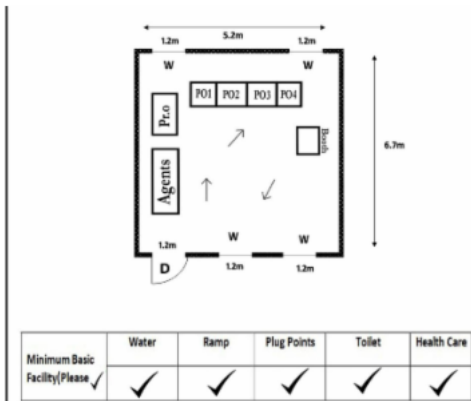

Courtesy - Google Maps

Polling Station Building Front View

Polling Station Front View

Cad View

Key MAP View

Courtesy - Google Maps

1 பெயர் : சேக் சாகுல் ஹமீது தந்தை பெயர்: அப்துல்காதர் வீட்டு எண் : 1 வயது : 58 பாலினம் : ஆண்	SOL0821579 Photo is available	2 பெயர் : ராபியா உம்மாள் கணவர் பெயர்: சேக் சாகுல் ஹமீது வீட்டு எண் : 1 வயது : 51 பாலினம் : பெண்	SOL0821587 Photo is available	3 பெயர் : முகைதீன் பாத்திமா கணவர் பெயர்: முகம்மது முகைதீன் வீட்டு எண் : 1 வயது : 50 பாலினம் : பெண்	SOL0821603 Photo is available
4 பெயர் : நஸ்ரின் சலைஹா பாத்திமா தந்தை பெயர்: சேக் சாகுல் ஹமீது வீட்டு எண் : 1 வயது : 34 பாலினம் : பெண்	SOL0821629 Photo is available	5 பெயர் : நூருல் ஆசிபா தந்தை பெயர்: முகமது முகைதீன் வீட்டு எண் : 1 வயது : 33 பாலினம் : பெண்	SOL0821611 Photo is available	6 பெயர் : ரகுமாயீவி கணவர் பெயர்: மகதூம் மீரா சாகிபு வீட்டு எண் : 1E வயது : 90 பாலினம் : பெண்	SOL0821561 Photo is available
7 பெயர் : முகமதுமுகைதீன் தந்தை பெயர்: மகதூம் மீரா சாகிபு வீட்டு எண் : 1E வயது : 62 பாலினம் : ஆண்	SOL0821546 Photo is available	8 பெயர் : கா கார்த்திக் கேசவன் தந்தை பெயர்: காமராஜ் வீட்டு எண் : 2/50 வயது : 27 பாலினம் : ஆண்	SOL2895563 Photo is available	9 பெயர் : அந்தோனி கிஷோர் தந்தை பெயர்: ஆரோக்கியா ராஜ் வீட்டு எண் : 2/77-1 வயது : 25 பாலினம் : ஆண்	SOL2096634 Photo is available
10 பெயர் : பிரியா தந்தை பெயர்: நெடுஞ்செழியன் வீட்டு எண் : 5/303 வயது : 29 பாலினம் : பெண்	SOL2023679 Photo is available	11 பெயர் : ராஜாஉசேன் தந்தை பெயர்: சிக்கந்தர் வீட்டு எண் : 5-306-1 வயது : 61 பாலினம் : ஆண்	SOL1029271 Photo is available	12 பெயர் : மதியழகன் தந்தை பெயர்: சண்முகவேலாயுதம் வீட்டு எண் : 5-308-1 வயது : 62 பாலினம் : ஆண்	SOL1194869 Photo is available
13 பெயர் : விஜயலெட்சுமி கணவர் பெயர்: மதியழகன் வீட்டு எண் : 5-308-1 வயது : 56 பாலினம் : பெண்	SOL1194877 Photo is available	14 பெயர் : சரணமுகி ஜெ தந்தை பெயர்: ஜெயபால் வீட்டு எண் : 5-309/1 வயது : 24 பாலினம் : பெண்	SOL2735785 Photo is available	15 பெயர் : தேவசேனா தந்தை பெயர்: சண்முகசுந்தரம் வீட்டு எண் : 5-310 வயது : 30 பாலினம் : பெண்	SOL1368158 Photo is available
16 பெயர் : ஹம்சவள்ளி தந்தை பெயர்: கனகவேல் வீட்டு எண் : 5-310 வயது : 27 பாலினம் : பெண்	SOL1905967 Photo is available	17 பெயர் : சாந்தி கணவர் பெயர்: ஆண்டி வீட்டு எண் : 5-313 வயது : 58 பாலினம் : பெண்	SOL0110221 Photo is available	18 பெயர் : கார்த்திக்கேசவம் தந்தை பெயர்: ஆண்டி வீட்டு எண் : 5-313 வயது : 38 பாலினம் : ஆண்	SOL0111161 Photo is available
19 பெயர் : ஆசிமா சுல்தானிய தந்தை பெயர்: முகம்மது சுல்தான் வீட்டு எண் : 5/314 வயது : 22 பாலினம் : பெண்	SOL3161205 Photo is available	20 பெயர் : ராமநாராயணன் தந்தை பெயர்: காசிவிஸ்வலிங்கம் வீட்டு எண் : 5-315 வயது : 56 பாலினம் : ஆண்	SOL0430066 Photo is available	21 பெயர் : திருவேங்கடம் தந்தை பெயர்: பரமசாமி வீட்டு எண் : 5-317 வயது : 78 பாலினம் : ஆண்	SOL0691220 Photo is available
22 பெயர் : பானுமதி கணவர் பெயர்: திருவேங்கடம் வீட்டு எண் : 5-317 வயது : 73 பாலினம் : பெண்	SOL0691212 Photo is available	23 பெயர் : முரளி தந்தை பெயர்: திருவேங்கடம் வீட்டு எண் : 5-317 வயது : 45 பாலினம் : ஆண்	SOL0691238 Photo is available	24 பெயர் : கோபிநாத் தந்தை பெயர்: பார்த்தசாரதி வீட்டு எண் : 5/320 வயது : 41 பாலினம் : ஆண்	SOL2889665 Photo is available
25 பெயர் : இராஜசண்முகப்பிரியா தந்தை பெயர்: இராமராஜ் வீட்டு எண் : 5-323 வயது : 37 பாலினம் : பெண்	SOL0110767 Photo is available	26 பெயர் : பிரித்திகா தாயின் பெயர்: ஹேமலதா வீட்டு எண் : 5/323-1 வயது : 24 பாலினம் : பெண்	SOL2760296 Photo is available	27 பெயர் : காயத்ரி தந்தை பெயர்: முருகராஜன் வீட்டு எண் : 5-325 வயது : 27 பாலினம் : பெண்	SOL1948850 Photo is available
28 பெயர் : தலமலை செல்வன் தந்தை பெயர்: பாஸுப்பிரமணியன் வீட்டு எண் : 5-365 வயது : 36 பாலினம் : ஆண்	SOL0821553 Photo is available	29 பெயர் : கிருஷ்ணவேனி கணவர் பெயர்: குமரவேல் வீட்டு எண் : 6 வயது : 42 பாலினம் : பெண்	SOL0110734 Photo is available	30 பெயர் : யுவதர்ஷினி தந்தை பெயர்: பிரபாகரன் வீட்டு எண் : 6/196 புது எண் 6/333 வயது : 23 பாலினம் : பெண்	SOL2760353 Photo is available