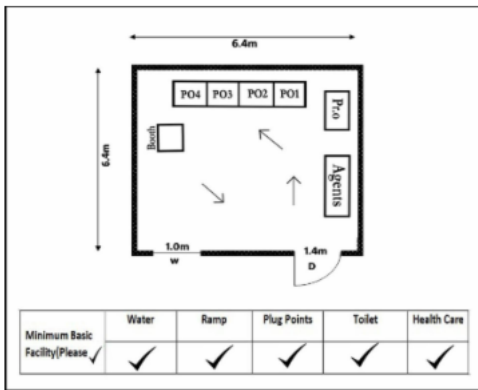

Nazri Naksha

Google Map View

Polling Station Building Front View

Polling Station Front View

Cad View

Key MAP View

1 பெயர் : திருவன் தந்தை பெயர்: ஆறுமுகம் வீட்டு எண் : 1E வயது : 79 பாலினம் : ஆண் Photo is available	SOL0698209	2 பெயர் : பர்வதகுமாரி கணவர் பெயர்: கிரி வீட்டு எண் : 1E வயது : 50 பாலினம் : பெண் Photo is available	FFT6451835	3 பெயர் : பொன்னுத்தாய் கணவர் பெயர்: கிருஷ்ணன் வீட்டு எண் : 4 வயது : 82 பாலினம் : பெண் Photo is available	SOL1756634
4 பெயர் : சரவணக்குமார் தந்தை பெயர்: பழனிச்சாமி வீட்டு எண் : 4-2 வயது : 45 பாலினம் : ஆண் Photo is available	SOL0112656	5 பெயர் : பெரியதம்பி தந்தை பெயர்: கண்ணப்பசெட்டியார் வீட்டு எண் : 4-3 வயது : 82 பாலினம் : ஆண் Photo is available	FFT2004430	6 பெயர் : விசாலாட்சி கணவர் பெயர்: பெரியதம்பி வீட்டு எண் : 4-3 வயது : 73 பாலினம் : பெண் Photo is available	FFT2004448
7 பெயர் : பழனிச்சாமி தந்தை பெயர்: தனுஷ்கோடி வீட்டு எண் : 4-3 வயது : 73 பாலினம் : ஆண் Photo is available	FFT9068024	8 பெயர் : சந்தனலெட்சுமி கணவர் பெயர்: பழனிச்சாமி வீட்டு எண் : 4-3 வயது : 65 பாலினம் : பெண் Photo is available	FFT9068057	9 பெயர் : கண்ணன் தந்தை பெயர்: குமாரசாமி வீட்டு எண் : 4-3 வயது : 48 பாலினம் : ஆண் Photo is available	SOL0112144
10 பெயர் : நாகலெட்சுமி கணவர் பெயர்: கண்ணன் வீட்டு எண் : 4-3 வயது : 40 பாலினம் : பெண் Photo is available	SOL0112185	11 பெயர் : முத்துக்குமார் தந்தை பெயர்: பழனிச்சாமி வீட்டு எண் : 4-3 வயது : 40 பாலினம் : ஆண் Photo is available	FFT9067984	12 பெயர் : மகேஸ்வரி தந்தை பெயர்: பழனிச்சாமி வீட்டு எண் : 4-3 வயது : 38 பாலினம் : பெண் Photo is available	SOL1975150
13 பெயர் : கலையப்பன் தந்தை பெயர்: மாட்சாமி வீட்டு எண் : 4-4 வயது : 81 பாலினம் : ஆண் Photo is available	FFT2216752	14 பெயர் : நாகரத்தினம் கணவர் பெயர்: கலையப்பன் வீட்டு எண் : 4-4 வயது : 75 பாலினம் : பெண் Photo is available	FFT2217321	15 பெயர் : சரவணன் ராபின்சன் தந்தை பெயர்: சேர்மன் வீட்டு எண் : 4-4 வயது : 54 பாலினம் : ஆண் Photo is available	SOL0698183
16 பெயர் : கவிதா கணவர் பெயர்: சரவணன் ராபின்சன் வீட்டு எண் : 4-4 வயது : 51 பாலினம் : பெண் Photo is available	SOL0698191	17 பெயர் : கயல் ஸ்ருதி சரவணன் ராபின்சன் தந்தை பெயர்: சரவணன் ராபின்சன் சைர்மன் வீட்டு எண் : 4/4 வயது : 22 பாலினம் : பெண் Photo is available	SOL3256039	18 பெயர் : உமையாள் தந்தை பெயர்: கணபதிபிள்ளை வீட்டு எண் : 4-5 வயது : 94 பாலினம் : பெண் Photo is available	SOL1594332
19 பெயர் : தன்யகுமார் தந்தை பெயர்: அமர்சி வீட்டு எண் : 4-6 வயது : 83 பாலினம் : ஆண் Photo is available	SOL2343135	20 பெயர் : மாயா கணவர் பெயர்: தன்யகுமார் வீட்டு எண் : 4-6 வயது : 78 பாலினம் : பெண் Photo is available	SOL2343143	21 பெயர் : வசந்தகுமார் தந்தை பெயர்: அமர்சு வீட்டு எண் : 4-6 வயது : 78 பாலினம் : ஆண் Photo is available	SOL2343150
22 பெயர் : முக்தாபாய் கணவர் பெயர்: வசந்தகுமார் வீட்டு எண் : 4-6 வயது : 70 பாலினம் : பெண் Photo is available	SOL2343168	23 பெயர் : ஹேமந்த் தந்தை பெயர்: தன்யகுமார் வீட்டு எண் : 4-6 வயது : 58 பாலினம் : ஆண் Photo is available	SOL2343176	24 பெயர் : ஹேமா கணவர் பெயர்: ஹேமந்த் வீட்டு எண் : 4-6 வயது : 52 பாலினம் : பெண் Photo is available	FFT5354808
25 பெயர் : விஜய் தந்தை பெயர்: வசந்தகுமார் வீட்டு எண் : 4-6 வயது : 48 பாலினம் : ஆண் Photo is available	FFT5354816	26 பெயர் : நீதல் கணவர் பெயர்: விஜய் வீட்டு எண் : 4-6 வயது : 47 பாலினம் : பெண் Photo is available	FFT9067992	27 பெயர் : தூர்கேஷ் தந்தை பெயர்: ஹேமந்த் வீட்டு எண் : 4-6 வயது : 27 பாலினம் : ஆண் Photo is available	SOL1906122
28 பெயர் : மஹேஷ் ஹே செளஹான் தந்தை பெயர்: ஹேமந்த் த செளஹான் வீட்டு எண் : 4/6 வயது : 22 பாலினம் : ஆண் Photo is available	SOL3053113	29 பெயர் : சவுந்திரபாண்டியன் தந்தை பெயர்: பழனிதேவர் வீட்டு எண் : 4-7 வயது : 59 பாலினம் : ஆண் Photo is available	SOL2343192	30 பெயர் : பாலகிருஷ்ணன் தந்தை பெயர்: பழனிதேவர் வீட்டு எண் : 4-7 வயது : 54 பாலினம் : ஆண் Photo is available	SOL2343200