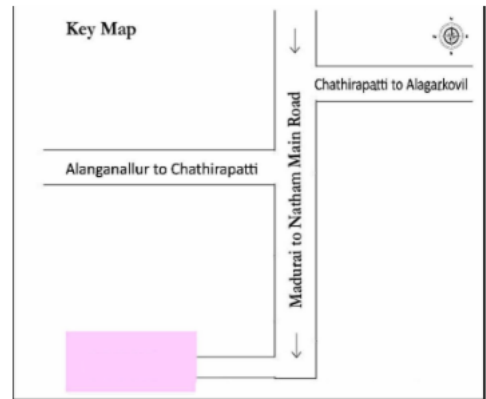

3. வாக்குச் சாவடியின் விவரங்கள்

வாக்குச் சாவடியின் எண் மற்றும் பெயர் : 2 - அரசு மேல்நிலைப்பள்ளி, நபார்டு கட்டிடம் (கிழக்கு) வடக்கு பக்கம் சத்திரப்பட்டி - 625014 வாக்குச் சாவடியின் முகவரி : அரசு மேல்நிலைப் பள்ளி, சத்திரப்பட்டி, 625014	வாக்குச் சாவடியின் வகைப்பாடு (ஆண்/பெண்/பொது)	பொது
	துணை வாக்குச் சாவடிகளின் எண்ணிக்கை :	0

4. வாக்காளர்களின் எண்ணிக்கை

தொடங்கும் வரிசை எண்	முடியும் வரிசை எண்.	நிகர வாக்காளர்களின் எண்ணிக்கை			
		ஆண்	பெண்	மூன்றாம் பாலினம்	மொத்தம்
1	639	292	344	0	636

கையொப்பம்

Nazri Naksha

Google Map View

Polling Station Building Front View

Polling Station Front View

Cad View

Key MAP View

சட்டமன்றத் தொகுதியின் எண் மற்றும் பெயர் : 189-மதுரை (கிழக்கு)
பிரிவு எண் மற்றும் பெயர் 1-சத்திர தொண்டமான்ப்பட்டி (வ.கி) சத்திரப்பட்டி (ஊ), சத்திரப்பட்டி வார்டு 3