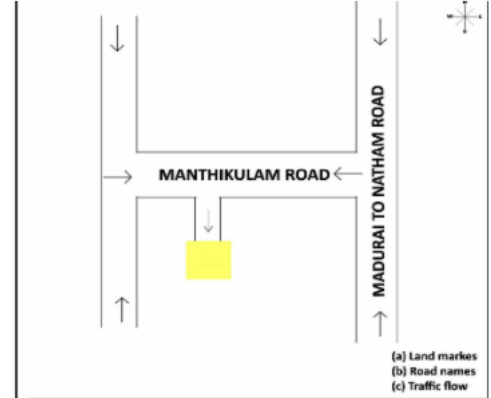

Key MAP View