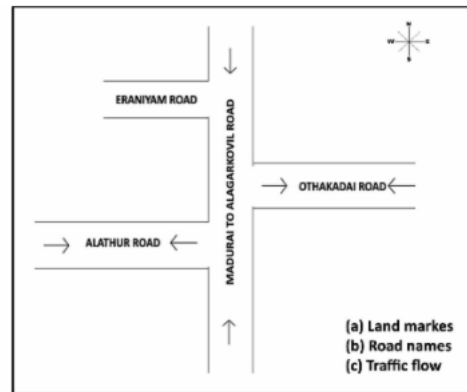

Google Map View

Courtesy - Google Maps

Polling Station Building Front View

Polling Station Front View

Cad View

Key MAP View

1 பெயர் : ராதா கிருஷ்ணன் தந்தை பெயர்: சங்கரன் வீட்டு எண் : 0 வயது : 67 பாலினம் : ஆண்	SOL2147445 Photo is available	2 பெயர் : ஆறுமுகம் தந்தை பெயர்: மாரிமுத்து வீட்டு எண் : 0 வயது : 64 பாலினம் : ஆண்	SOL1384338 Photo is available	3 பெயர் : சந்தான முருகன் தந்தை பெயர்: கருப்பசாமி வீட்டு எண் : 0 வயது : 39 பாலினம் : ஆண்	SOL2110567 Photo is available
4 பெயர் : ஆஜீத் குமார் தந்தை பெயர்: மலைச்சாமி வீட்டு எண் : 0 வயது : 27 பாலினம் : ஆண்	SOL2924843 Photo is available	5 பெயர் : ஜமீலா பீவி கணவர் பெயர்: முஸ்தபா வீட்டு எண் : 1 வயது : 72 பாலினம் : பெண்	SOL1906643 Photo is available	6 பெயர் : திருமாறன் தந்தை பெயர்: வள்ளிநாயகம் வீட்டு எண் : 1 வயது : 57 பாலினம் : ஆண்	SOL1674993 Photo is available
7 பெயர் : ஜீவரத்தினம் கணவர் பெயர்: திருமாறன் வீட்டு எண் : 1 வயது : 54 பாலினம் : பெண்	SOL1675008 Photo is available	8 பெயர் : மன்கூர் பீபி தந்தை பெயர்: முஸ்தபா வீட்டு எண் : 1 வயது : 49 பாலினம் : பெண்	SOL1906668 Photo is available	9 பெயர் : விக்னேஸ்வரன் தந்தை பெயர்: பூபதி வீட்டு எண் : 1 வயது : 39 பாலினம் : ஆண்	SOL1906320 Photo is available
10 பெயர் : நைனா முகமது தந்தை பெயர்: முஸ்தபா வீட்டு எண் : 1 வயது : 37 பாலினம் : ஆண்	SOL1906395 Photo is available	11 பெயர் : ஐஸ்வர்யா தந்தை பெயர்: திருமாறன் வீட்டு எண் : 1 வயது : 27 பாலினம் : பெண்	SOL1906882 Photo is available	12 பெயர் : பழனியம்மாள் கணவர் பெயர்: கண்ணன் வீட்டு எண் : 1 / 6 வயது : 34 பாலினம் : பெண்	SOL2924751 Photo is available
13 பெயர் : ராதா கணவர் பெயர்: கருப்பசாமி வீட்டு எண் : 1/13 வயது : 37 பாலினம் : பெண்	SOL2993673 Photo is available	14 பெயர் : ஹர்ஷ தூர்கா துவி தந்தை பெயர்: வீர ரமேஷ் குமார் வீட்டு எண் : 1-83C வயது : 29 பாலினம் : பெண்	SOL1906585 Photo is available	15 பெயர் : உத்ரா தேவி கணவர் பெயர்: அழகு மாரிமுத்து வீட்டு எண் : 1 / 83 வயது : 36 பாலினம் : பெண்	RCX0498865 Photo is available
16 பெயர் : மோதிலால் தந்தை பெயர்: ராமசாமி வீட்டு எண் : 1-83-D2 வயது : 60 பாலினம் : ஆண்	SOL1594605 Photo is available	17 பெயர் : ராமலெட்சுமி கணவர் பெயர்: மோதிலால் வீட்டு எண் : 1-83-D2 வயது : 56 பாலினம் : பெண்	SOL1594613 Photo is available	18 பெயர் : சஷ்வர் பாண்டியன் தந்தை பெயர்: செல்வராஜ் பாண்டியன் வீட்டு எண் : 1/83ஏஃப வயது : 24 பாலினம் : ஆண்	SOL2684793 Photo is available
19 பெயர் : அன்பு பாண்டியன் செல்வராஜ் பாண்டியன் இதரர் பெயர்: பொன்னமுகு ராமசந்திரன் வீட்டு எண் : 1/83 ஏஃப வயது : 20 பாலினம் : ஆண்	SOL3133618 Photo is available	20 பெயர் : சுவாதி தந்தை பெயர்: ரவிச்சந்திரன் வீட்டு எண் : 1/95 வயது : 26 பாலினம் : பெண்	SOL1975200 Photo is available	21 பெயர் : ராம் குமார் தந்தை பெயர்: சிலம்பன் வீட்டு எண் : 1 / 110 வயது : 24 பாலினம் : ஆண்	SOL2944791 Photo is available
22 பெயர் : நந்தினி தந்தை பெயர்: நவநீதம் வீட்டு எண் : 1/438, வயது : 26 பாலினம் : பெண்	AUO1108562 Photo is available	23 பெயர் : விக்னேஷ்பாண்டி தந்தை பெயர்: பால்பாண்டி வீட்டு எண் : 1-450 வயது : 33 பாலினம் : ஆண்	SOL0828046 Photo is available	24 பெயர் : கோவிந்தசாமி தந்தை பெயர்: சுப்புராஜ் வீட்டு எண் : 1/438,10வது தெரு வயது : 32 பாலினம் : ஆண்	AUO1992353 Photo is available
25 பெயர் : ராமச்சந்திரன் தந்தை பெயர்: கோபால்சாமி வீட்டு எண் : 1e வயது : 74 பாலினம் : ஆண்	SOL1384445 Photo is available	26 பெயர் : ராஜாமணி தந்தை பெயர்: அய்யலு நாயுடு வீட்டு எண் : 1e வயது : 73 பாலினம் : ஆண்	SOL1384239 Photo is available	27 பெயர் : ஜோஸ்பின்ராணி கணவர் பெயர்: இன்னாசிமுத்து வீட்டு எண் : 1E வயது : 69 பாலினம் : பெண்	SOL1506054 Photo is available
28 பெயர் : சிவகாமிசந்தரி கணவர் பெயர்: ஜெயராஜ் வீட்டு எண் : 1e வயது : 68 பாலினம் : பெண்	SOL1384403 Photo is available	29 பெயர் : பொன்னமுகு கணவர் பெயர்: ராமச்சந்திரன் வீட்டு எண் : 1E வயது : 62 பாலினம் : பெண்	SOL1384452 Photo is available	30 பெயர் : கலைச்செல்வன் தந்தை பெயர்: தவமணியாபிள்ளை வீட்டு எண் : 1E வயது : 61 பாலினம் : ஆண்	SOL1506013 Photo is available