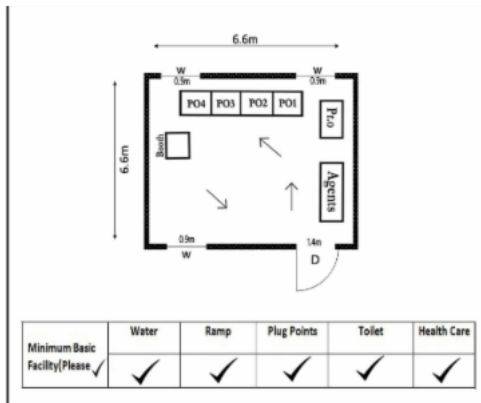

Google Map View

Courtesy - Google Maps

Polling Station Building Front View

Polling Station Front View

Cad View

Key MAP View

1 பெயர் : ராதா கிருஷ்ணன் தந்தை பெயர்: சங்கரன் வீட்டு எண் : 0 வயது : 67 பாலினம் : ஆண்	SOL2147445 Photo is available	2 பெயர் : ஆறுமுகம் தந்தை பெயர்: மாரிமுத்து வீட்டு எண் : 0 வயது : 64 பாலினம் : ஆண்	SOL1384338 Photo is available	3 பெயர் : சந்தான முருகன் தந்தை பெயர்: கருப்பசாமி வீட்டு எண் : 0 வயது : 39 பாலினம் : ஆண்	SOL2110567 Photo is available
4 பெயர் : ஆஜீத் குமார் தந்தை பெயர்: மலைச்சாமி வீட்டு எண் : 0 வயது : 27 பாலினம் : ஆண்	SOL2924843 Photo is available	5 பெயர் : ஜமீலா பீவி கணவர் பெயர்: முஸ்தபா வீட்டு எண் : 1 வயது : 72 பாலினம் : பெண்	SOL1906643 Photo is available	6 பெயர் : திருமாறன் தந்தை பெயர்: வள்ளிநாயகம் வீட்டு எண் : 1 வயது : 57 பாலினம் : ஆண்	SOL1674993 Photo is available
7 பெயர் : ஜீவரத்தினம் கணவர் பெயர்: திருமாறன் வீட்டு எண் : 1 வயது : 54 பாலினம் : பெண்	SOL1675008 Photo is available	8 பெயர் : மன்கூர் பீபி தந்தை பெயர்: முஸ்தபா வீட்டு எண் : 1 வயது : 49 பாலினம் : பெண்	SOL1906668 Photo is available	9 பெயர் : விக்னேஸ்வரன் தந்தை பெயர்: பூபதி வீட்டு எண் : 1 வயது : 39 பாலினம் : ஆண்	SOL1906320 Photo is available
10 பெயர் : நைனா முகமது தந்தை பெயர்: முஸ்தபா வீட்டு எண் : 1 வயது : 37 பாலினம் : ஆண்	SOL1906395 Photo is available	11 பெயர் : ஐஸ்வர்யா தந்தை பெயர்: திருமாறன் வீட்டு எண் : 1 வயது : 27 பாலினம் : பெண்	SOL1906882 Photo is available	12 பெயர் : பழனியம்மாள் கணவர் பெயர்: கண்ணன் வீட்டு எண் : 1 / 6 வயது : 34 பாலினம் : பெண்	SOL2924751 Photo is available
13 பெயர் : ராதா கணவர் பெயர்: கருப்பசாமி வீட்டு எண் : 1/13 வயது : 37 பாலினம் : பெண்	SOL2993673 Photo is available	14 பெயர் : ஹர்ஷ தூர்கா துவி தந்தை பெயர்: வீர ரமேஷ் குமார் வீட்டு எண் : 1-83C வயது : 29 பாலினம் : பெண்	SOL1906585 Photo is available	15 பெயர் : உத்ரா தேவி கணவர் பெயர்: அழகு மாரிமுத்து வீட்டு எண் : 1 / 83 வயது : 36 பாலினம் : பெண்	RCX0498865 Photo is available
16 பெயர் : மோதிலால் தந்தை பெயர்: ராமசாமி வீட்டு எண் : 1-83-D2 வயது : 60 பாலினம் : ஆண்	SOL1594605 Photo is available	17 பெயர் : ராமலெட்சுமி கணவர் பெயர்: மோதிலால் வீட்டு எண் : 1-83-D2 வயது : 56 பாலினம் : பெண்	SOL1594613 Photo is available	18 பெயர் : சஷ்வர் பாண்டியன் தந்தை பெயர்: செல்வராஜ் பாண்டியன் வீட்டு எண் : 1/83ஏஃப வயது : 24 பாலினம் : ஆண்	SOL2684793 Photo is available
19 பெயர் : அன்பு பாண்டியன் செல்வராஜ் பாண்டியன் இதரர் பெயர்: பொன்னமுகு ராமசந்திரன் வீட்டு எண் : 1/83 ஏஃப வயது : 20 பாலினம் : ஆண்	SOL3133618 Photo is available	20 பெயர் : சுவாதி தந்தை பெயர்: ரவிச்சந்திரன் வீட்டு எண் : 1/95 வயது : 26 பாலினம் : பெண்	SOL1975200 Photo is available	21 பெயர் : ராம் குமார் தந்தை பெயர்: சிலம்பன் வீட்டு எண் : 1 / 110 வயது : 24 பாலினம் : ஆண்	SOL2944791 Photo is available
22 பெயர் : நந்தினி தந்தை பெயர்: நவநீதம் வீட்டு எண் : 1/438, வயது : 26 பாலினம் : பெண்	AUO1108562 Photo is available	23 பெயர் : விக்னேஷ்பாண்டி தந்தை பெயர்: பால்பாண்டி வீட்டு எண் : 1-450 வயது : 33 பாலினம் : ஆண்	SOL0828046 Photo is available	24 பெயர் : கோவிந்தசாமி தந்தை பெயர்: சுப்புராஜ் வீட்டு எண் : 1/438,10வது தெரு வயது : 32 பாலினம் : ஆண்	AUO1992353 Photo is available
25 பெயர் : ராமச்சந்திரன் தந்தை பெயர்: கோபால்சாமி வீட்டு எண் : 1e வயது : 74 பாலினம் : ஆண்	SOL1384445 Photo is available	26 பெயர் : ராஜாமணி தந்தை பெயர்: அய்யலு நாயுடு வீட்டு எண் : 1e வயது : 73 பாலினம் : ஆண்	SOL1384239 Photo is available	27 பெயர் : ஜோஸ்பின்ராணி கணவர் பெயர்: இன்னாசிமுத்து வீட்டு எண் : 1E வயது : 69 பாலினம் : பெண்	SOL1506054 Photo is available
28 பெயர் : சிவகாமிசந்தரி கணவர் பெயர்: ஜெயராஜ் வீட்டு எண் : 1e வயது : 68 பாலினம் : பெண்	SOL1384403 Photo is available	29 பெயர் : பொன்னமுகு கணவர் பெயர்: ராமச்சந்திரன் வீட்டு எண் : 1E வயது : 62 பாலினம் : பெண்	SOL1384452 Photo is available	30 பெயர் : கலைச்செல்வன் தந்தை பெயர்: தவமணியாபிள்ளை வீட்டு எண் : 1E வயது : 61 பாலினம் : ஆண்	SOL1506013 Photo is available