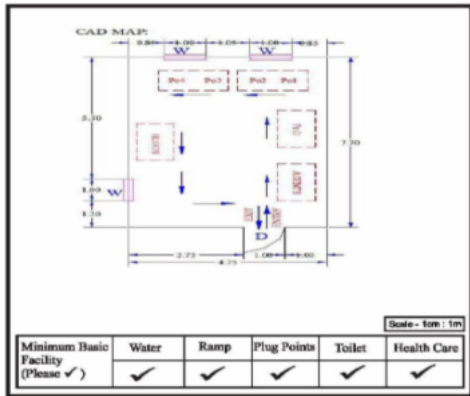

**Google Map View**

**Polling Station Building Front View**

**Polling Station Front View**

**Cad View**

**Key MAP View**

1 பெயர் : விரணன் தந்தை பெயர்: சின்னகருப்பன் வீட்டு எண் : 1/194 வயது : 29 பாலினம் : ஆண் Photo is available	SOL2177020	2 பெயர் : மீனா கணவர் பெயர்: வேல்முருகன் வீட்டு எண் : 1/20 வயது : 30 பாலினம் : பெண் Photo is available	SOL2822237	3 பெயர் : அழகு தந்தை பெயர்: மணி வீட்டு எண் : 1-41 வயது : 31 பாலினம் : ஆண் Photo is available	SOL1195973
4 பெயர் : ஹரி ஹரன் தந்தை பெயர்: தினகரன் வீட்டு எண் : 1/72 வயது : 25 பாலினம் : ஆண் Photo is available	SOL2061182	5 பெயர் : பூங்கொடி கணவர் பெயர்: மாயழகன் வீட்டு எண் : 1-104 வயது : 32 பாலினம் : பெண் Photo is available	SOL1195809	S2 6 பெயர் : அபிநயா கோ தந்தை பெயர்: கோவிந்தராஜ் மு வீட்டு எண் : 1/120 வயது : 21 பாலினம் : பெண் Photo is available	SOL3155777
7 பெயர் : சித்ரா தந்தை பெயர்: ஜெயராமு வீட்டு எண் : 1/160 வயது : 25 பாலினம் : பெண் Photo is available	SOL2722379	8 பெயர் : பிரசாந்த் தந்தை பெயர்: பெரியகருப்பன் வீட்டு எண் : 1/169 வயது : 26 பாலினம் : ஆண் Photo is available	SOL1975234	9 பெயர் : சின்னழகி கணவர் பெயர்: பெரியகருப்பன் வீட்டு எண் : 1-170 வயது : 50 பாலினம் : பெண் Photo is available	SOL2347946
10 பெயர் : சாராள் கணவர் பெயர்: ராஜேஸ் வீட்டு எண் : 1-171 வயது : 35 பாலினம் : பெண் Photo is available	SOL1949254	11 பெயர் : புனிதா தந்தை பெயர்: தினகரன் வீட்டு எண் : 1-172 வயது : 27 பாலினம் : பெண் Photo is available	SOL1906981	12 பெயர் : சிவரஞ்சிதா தந்தை பெயர்: வீரணன் வீட்டு எண் : 1/176 வயது : 26 பாலினம் : பெண் Photo is available	SOL2081834
13 பெயர் : கருத்தழகி கணவர் பெயர்: மணி வீட்டு எண் : 1-179 வயது : 39 பாலினம் : பெண் Photo is available	FFT5575410	14 பெயர் : முத்துலெட்சுமி தந்தை பெயர்: பெரியகருப்பன் வீட்டு எண் : 1-179 வயது : 33 பாலினம் : பெண் Photo is available	SOL0822528	15 பெயர் : உமாமகேஸ்வரி கணவர் பெயர்: செல்வம் வீட்டு எண் : 1-184 வயது : 31 பாலினம் : பெண் Photo is available	SOL1195981
16 பெயர் : நிஷாந்தி பெ தந்தை பெயர்: பெரியழகன் வீட்டு எண் : 1-186 வயது : 28 பாலினம் : பெண் Photo is available	SOL1825744	17 பெயர் : சசிக்குமார் தந்தை பெயர்: சின்னவாழை என்ற சங்கர் வீட்டு எண் : 1/190 வயது : 21 பாலினம் : ஆண் Photo is available	SOL3075314	18 பெயர் : முத்துக்குமார் தந்தை பெயர்: அழகு வீட்டு எண் : 1-191 வயது : 30 பாலினம் : ஆண் Photo is available	SOL1370378
19 பெயர் : ஆனந்த் தந்தை பெயர்: உடப்பன் வீட்டு எண் : 1/197 வயது : 26 பாலினம் : ஆண் Photo is available	SOL2110633	20 பெயர் : பஞ்சு கணவர் பெயர்: பசுபதி வீட்டு எண் : 1-199 வயது : 38 பாலினம் : பெண் Photo is available	SOL1195866	21 பெயர் : பஞ்சு கணவர் பெயர்: வெள்ளழகன் வீட்டு எண் : 1-199 வயது : 37 பாலினம் : பெண் Photo is available	SOL1595123
22 பெயர் : இளையராஜா தந்தை பெயர்: வகுத்தழகன் வீட்டு எண் : 1-199 வயது : 35 பாலினம் : ஆண் Photo is available	SOL1949189	23 பெயர் : கருத்தழகன் தந்தை பெயர்: வகுத்தழகன் வீட்டு எண் : 1-199 வயது : 32 பாலினம் : ஆண் Photo is available	SOL1949247	24 பெயர் : பெரிய கருப்பன் தந்தை பெயர்: பெரிய கருப்பன் வீட்டு எண் : 1/200 வயது : 59 பாலினம் : ஆண் Photo is available	SOL2822039
S 25 பெயர் : நந்தினி தந்தை பெயர்: பெரியகருப்பன் வீட்டு எண் : 1-200 வயது : 31 பாலினம் : பெண் Photo is available	SOL1196021	26 பெயர் : விஜயகுமார் தந்தை பெயர்: பெரியகருப்பன் வீட்டு எண் : 1-200 வயது : 28 பாலினம் : ஆண் Photo is available	SOL1757426	27 பெயர் : சிவப்பிரியா தந்தை பெயர்: விஜயன் வீட்டு எண் : 1-202 வயது : 28 பாலினம் : பெண் Photo is available	SOL1865526
28 பெயர் : சிவப்பிரபு தந்தை பெயர்: விஜயன் வீட்டு எண் : 1-202 வயது : 27 பாலினம் : ஆண் Photo is available	SOL1906957	29 பெயர் : கவிதா கணவர் பெயர்: கருத்தழகன் வீட்டு எண் : 1-213 வயது : 38 பாலினம் : பெண் Photo is available	SOL1865518	30 பெயர் : கௌதமி கணவர் பெயர்: ஆண்டிச்சாமி வீட்டு எண் : 1-215 வயது : 37 பாலினம் : பெண் Photo is available	SOL1675263