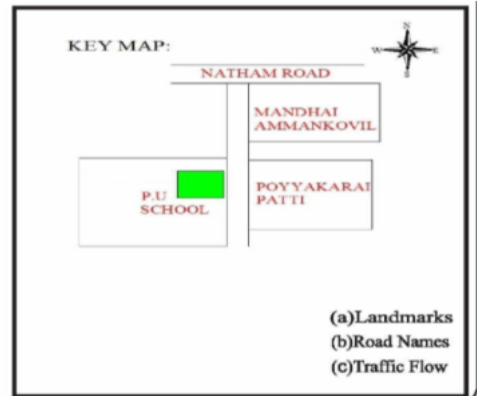

**Google Map View**

**Polling Station Building Front View**

**Polling Station Front View**

**Cad View**

**Key MAP View**

1 பெயர் : விரணன் தந்தை பெயர்: சின்னகருப்பன் வீட்டு எண் : 1/194 வயது : 29 பாலினம் : ஆண் Photo is available	SOL2177020	2 பெயர் : மீனா கணவர் பெயர்: வேல்முருகன் வீட்டு எண் : 1/20 வயது : 30 பாலினம் : பெண் Photo is available	SOL2822237	3 பெயர் : அழகு தந்தை பெயர்: மணி வீட்டு எண் : 1-41 வயது : 31 பாலினம் : ஆண் Photo is available	SOL1195973
4 பெயர் : ஹரி ஹரன் தந்தை பெயர்: தினகரன் வீட்டு எண் : 1/72 வயது : 25 பாலினம் : ஆண் Photo is available	SOL2061182	5 பெயர் : பூங்கொடி கணவர் பெயர்: மாயழகன் வீட்டு எண் : 1-104 வயது : 32 பாலினம் : பெண் Photo is available	SOL1195809	S2 6 பெயர் : அபிநயா கோ தந்தை பெயர்: கோவிந்தராஜ் மு வீட்டு எண் : 1/120 வயது : 21 பாலினம் : பெண் Photo is available	SOL3155777
7 பெயர் : சித்ரா தந்தை பெயர்: ஜெயராமு வீட்டு எண் : 1/160 வயது : 25 பாலினம் : பெண் Photo is available	SOL2722379	8 பெயர் : பிரசாந்த் தந்தை பெயர்: பெரியகருப்பன் வீட்டு எண் : 1/169 வயது : 26 பாலினம் : ஆண் Photo is available	SOL1975234	9 பெயர் : சின்னழகி கணவர் பெயர்: பெரியகருப்பன் வீட்டு எண் : 1-170 வயது : 50 பாலினம் : பெண் Photo is available	SOL2347946
10 பெயர் : சாராள் கணவர் பெயர்: ராஜேஸ் வீட்டு எண் : 1-171 வயது : 35 பாலினம் : பெண் Photo is available	SOL1949254	11 பெயர் : புனிதா தந்தை பெயர்: தினகரன் வீட்டு எண் : 1-172 வயது : 27 பாலினம் : பெண் Photo is available	SOL1906981	12 பெயர் : சிவரஞ்சிதா தந்தை பெயர்: வீரணன் வீட்டு எண் : 1/176 வயது : 26 பாலினம் : பெண் Photo is available	SOL2081834
13 பெயர் : கருத்தழகி கணவர் பெயர்: மணி வீட்டு எண் : 1-179 வயது : 39 பாலினம் : பெண் Photo is available	FFT5575410	14 பெயர் : முத்துலெட்சுமி தந்தை பெயர்: பெரியகருப்பன் வீட்டு எண் : 1-179 வயது : 33 பாலினம் : பெண் Photo is available	SOL0822528	15 பெயர் : உமாமகேஸ்வரி கணவர் பெயர்: செல்வம் வீட்டு எண் : 1-184 வயது : 31 பாலினம் : பெண் Photo is available	SOL1195981
16 பெயர் : நிஷாந்தி பெ தந்தை பெயர்: பெரியழகன் வீட்டு எண் : 1-186 வயது : 28 பாலினம் : பெண் Photo is available	SOL1825744	17 பெயர் : சசிக்குமார் தந்தை பெயர்: சின்னவாழை என்ற சங்கர் வீட்டு எண் : 1/190 வயது : 21 பாலினம் : ஆண் Photo is available	SOL3075314	18 பெயர் : முத்துக்குமார் தந்தை பெயர்: அழகு வீட்டு எண் : 1-191 வயது : 30 பாலினம் : ஆண் Photo is available	SOL1370378
19 பெயர் : ஆனந்த் தந்தை பெயர்: உடப்பன் வீட்டு எண் : 1/197 வயது : 26 பாலினம் : ஆண் Photo is available	SOL2110633	20 பெயர் : பஞ்சு கணவர் பெயர்: பசுபதி வீட்டு எண் : 1-199 வயது : 38 பாலினம் : பெண் Photo is available	SOL1195866	21 பெயர் : பஞ்சு கணவர் பெயர்: வெள்ளழகன் வீட்டு எண் : 1-199 வயது : 37 பாலினம் : பெண் Photo is available	SOL1595123
22 பெயர் : இளையராஜா தந்தை பெயர்: வகுத்தழகன் வீட்டு எண் : 1-199 வயது : 35 பாலினம் : ஆண் Photo is available	SOL1949189	23 பெயர் : கருத்தழகன் தந்தை பெயர்: வகுத்தழகன் வீட்டு எண் : 1-199 வயது : 32 பாலினம் : ஆண் Photo is available	SOL1949247	24 பெயர் : பெரிய கருப்பன் தந்தை பெயர்: பெரிய கருப்பன் வீட்டு எண் : 1/200 வயது : 59 பாலினம் : ஆண் Photo is available	SOL2822039
S 25 பெயர் : நந்தினி தந்தை பெயர்: பெரியகருப்பன் வீட்டு எண் : 1-200 வயது : 31 பாலினம் : பெண் Photo is available	SOL1196021	26 பெயர் : விஜயகுமார் தந்தை பெயர்: பெரியகருப்பன் வீட்டு எண் : 1-200 வயது : 28 பாலினம் : ஆண் Photo is available	SOL1757426	27 பெயர் : சிவப்பிரியா தந்தை பெயர்: விஜயன் வீட்டு எண் : 1-202 வயது : 28 பாலினம் : பெண் Photo is available	SOL1865526
28 பெயர் : சிவப்பிரபு தந்தை பெயர்: விஜயன் வீட்டு எண் : 1-202 வயது : 27 பாலினம் : ஆண் Photo is available	SOL1906957	29 பெயர் : கவிதா கணவர் பெயர்: கருத்தழகன் வீட்டு எண் : 1-213 வயது : 38 பாலினம் : பெண் Photo is available	SOL1865518	30 பெயர் : கௌதமி கணவர் பெயர்: ஆண்டிச்சாமி வீட்டு எண் : 1-215 வயது : 37 பாலினம் : பெண் Photo is available	SOL1675263