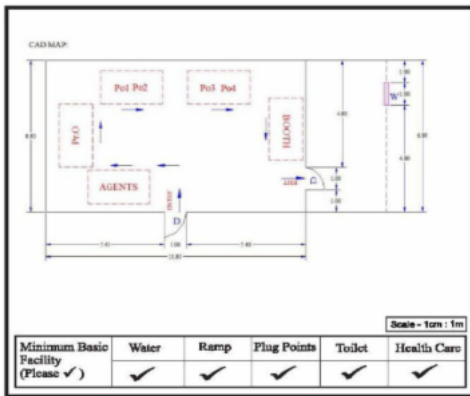

Google Map View

Polling Station Building Front View

Polling Station Front View

Cad View

Key MAP View

1 பெயர் : நாச்சம்மாள் கணவர் பெயர்: ஆண்டிச்சாமி வீட்டு எண் : 1 வயது : 55 பாலினம் : பெண் Photo is available	SOL2352367	2 பெயர் : ராஜேந்திரன் தந்தை பெயர்: ஆண்டிச்சாமி வீட்டு எண் : 1 வயது : 39 பாலினம் : ஆண் Photo is available	FFT5573993	3 பெயர் : பெரியகாத்தன் தந்தை பெயர்: சின்னு வீட்டு எண் : 1 வயது : 35 பாலினம் : ஆண் Photo is available	SOL0898122
4 பெயர் : ராமேஷ் தந்தை பெயர்: பிச்சை வீட்டு எண் : 1 வயது : 33 பாலினம் : ஆண் Photo is available	SOL0898114	5 பெயர் : வெண்ணிலா தந்தை பெயர்: செல்வம் வீட்டு எண் : 1 வயது : 29 பாலினம் : பெண் Photo is available	SOL1595669	6 பெயர் : ரகுமார் தந்தை பெயர்: ப்ரபாகர் ரால் வீட்டு எண் : 1-1 வயது : 38 பாலினம் : ஆண் Photo is available	SOL1501360
7 பெயர் : லாவண்யா தந்தை பெயர்: ரகுமார் வீட்டு எண் : 1-1 வயது : 35 பாலினம் : பெண் Photo is available	SOL1501378	8 பெயர் : விஜயலெட்சுமி கணவர் பெயர்: சதீஸ் வீட்டு எண் : 1A வயது : 29 பாலினம் : பெண் Photo is available	SOL1758044	9 பெயர் : சீனிவாசன் தந்தை பெயர்: நாராயணரால் வீட்டு எண் : 1E வயது : 65 பாலினம் : ஆண் Photo is available	SOL1595909
10 பெயர் : ராமாயி கணவர் பெயர்: அடைக்கன் வீட்டு எண் : 1E வயது : 62 பாலினம் : பெண் Photo is available	SOL1595784	11 பெயர் : அழகுநாச்சி கணவர் பெயர்: பழனி வீட்டு எண் : 1E வயது : 55 பாலினம் : பெண் Photo is available	SOL0897777	12 பெயர் : சாந்தி கணவர் பெயர்: பெரியகாத்தான் வீட்டு எண் : 1E வயது : 50 பாலினம் : பெண் Photo is available	SOL0897769
13 பெயர் : லெட்சுமி தாயின் பெயர்: அம்மாசி வீட்டு எண் : 1E வயது : 49 பாலினம் : பெண் Photo is available	SOL0431171	14 பெயர் : அழகுப்பொண்ணு கணவர் பெயர்: பாக்கியராஜ் வீட்டு எண் : 1E வயது : 49 பாலினம் : பெண் Photo is available	SOL1196823	#2 15 பெயர் : செல்வம் தாயின் பெயர்: நயினம்மாள் வீட்டு எண் : 1E வயது : 49 பாலினம் : ஆண் Photo is available	SOL0898056
16 பெயர் : பூபதி தந்தை பெயர்: ஜெயப்பிரகாஷ் வீட்டு எண் : 1E வயது : 46 பாலினம் : ஆண் Photo is available	SOL0498980	17 பெயர் : செல்வப்பொண்ணு கணவர் பெயர்: பூபதி வீட்டு எண் : 1E வயது : 45 பாலினம் : பெண் Photo is available	SOL1032309	18 பெயர் : சின்னப்பிள்ளை கணவர் பெயர்: அழகு வீட்டு எண் : 1E வயது : 42 பாலினம் : பெண் Photo is available	SOL0115444
19 பெயர் : அழகுப்பொண்ணு தந்தை பெயர்: பெரியவர் வீட்டு எண் : 1E வயது : 40 பாலினம் : பெண் Photo is available	SOL0499020	20 பெயர் : ரேவதி கணவர் பெயர்: அழகு வீட்டு எண் : 1E வயது : 39 பாலினம் : பெண் Photo is available	SOL0115337	21 பெயர் : சங்கீதா கணவர் பெயர்: முத்து வீட்டு எண் : 1E வயது : 39 பாலினம் : பெண் Photo is available	SOL0897934
22 பெயர் : வனிதா கணவர் பெயர்: ஆண்டிச்சாமி வீட்டு எண் : 1E வயது : 38 பாலினம் : பெண் Photo is available	SOL0897892	23 பெயர் : ராஜா தந்தை பெயர்: அடைக்கன் வீட்டு எண் : 1E வயது : 37 பாலினம் : ஆண் Photo is available	SOL0898023	24 பெயர் : அடைக்கன் தாயின் பெயர்: காத்தம்மாள் வீட்டு எண் : 1e வயது : 37 பாலினம் : ஆண் Photo is available	SOL0823427
25 பெயர் : பெருமாள் தந்தை பெயர்: பெருமாக்கி வீட்டு எண் : 1E வயது : 37 பாலினம் : ஆண் Photo is available	SOL0897835	26 பெயர் : வனிதா கணவர் பெயர்: கார்த்திகை செல்வம் வீட்டு எண் : 1E வயது : 37 பாலினம் : பெண் Photo is available	SOL1371574	27 பெயர் : அழகுச்சாமி தந்தை பெயர்: பெத்தையா வீட்டு எண் : 1E வயது : 36 பாலினம் : ஆண் Photo is available	SOL0115311
28 பெயர் : சுந்தரராசு தந்தை பெயர்: அடைக்கன் வீட்டு எண் : 1E வயது : 36 பாலினம் : ஆண் Photo is available	SOL0115394	29 பெயர் : அடைக்கன் தந்தை பெயர்: வெள்ளையன் வீட்டு எண் : 1E வயது : 36 பாலினம் : ஆண் Photo is available	SOL0699611	30 பெயர் : தனவள்ளி தந்தை பெயர்: அடைக்கன் வீட்டு எண் : 1E வயது : 36 பாலினம் : பெண் Photo is available	SOL0897884