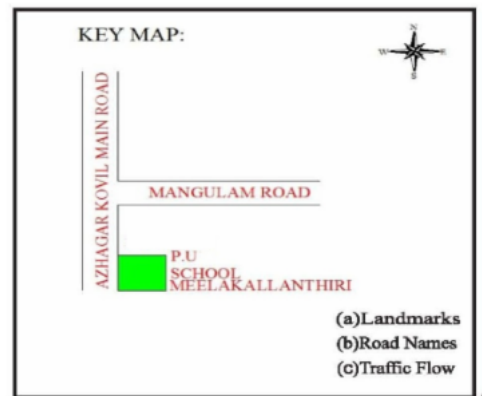

Google Map View

Polling Station Building Front View

Polling Station Front View

Cad View

Key MAP View

1 பெயர் : அமிர்தம் கணவர் பெயர்: அம்பிகாபதி வீட்டு எண் : 1 வயது : 76 பாலினம் : பெண்	SOL0898445	Photo is available	2 பெயர் : மூக்கம்மாள் கணவர் பெயர்: அரசப்பன் வீட்டு எண் : 1 வயது : 62 பாலினம் : பெண்	SOL2353621	Photo is available	3 பெயர் : நாச்சி கணவர் பெயர்: பெரியகருப்பன் வீட்டு எண் : 1 வயது : 56 பாலினம் : பெண்	SOL2353639	Photo is available
4 பெயர் : பஞ்சு தந்தை பெயர்: முருகன் வீட்டு எண் : 1 வயது : 50 பாலினம் : பெண்	SOL0898429	Photo is available	5 பெயர் : ராஜவினோதினி தந்தை பெயர்: ஜெயராமன் வீட்டு எண் : 1 வயது : 31 பாலினம் : பெண்	SOL1313253	Photo is available	6 பெயர் : அய்யம்மாள் கணவர் பெயர்: கண்ணன் வீட்டு எண் : 1-1 வயது : 80 பாலினம் : பெண்	FFT7838022	Photo is available
7 பெயர் : அஜீத் தந்தை பெயர்: பெரியகருப்பன் வீட்டு எண் : 1/1 வயது : 25 பாலினம் : ஆண்	SOL2823979	Photo is available	8 பெயர் : தனுஷா தந்தை பெயர்: சந்தனம் வீட்டு எண் : 1/1ஏ வயது : 22 பாலினம் : பெண்	SOL3242013	Photo is available	9 பெயர் : மூர்த்தி தந்தை பெயர்: மலையாண்டி வீட்டு எண் : 1-3 வயது : 46 பாலினம் : ஆண்	SOL1949684	Photo is available
10 பெயர் : நாச்சி கணவர் பெயர்: முத்தன் வீட்டு எண் : 1-5 வயது : 39 பாலினம் : பெண்	SOL0116434	Photo is available	11 பெயர் : ராமச்சந்திரன் தந்தை பெயர்: முத்தன் வீட்டு எண் : 1-5 வயது : 39 பாலினம் : ஆண்	SOL0116459	Photo is available	12 பெயர் : லெட்சுமி கணவர் பெயர்: கிருஷ்ணமூர்த்தி வீட்டு எண் : 1-9 வயது : 56 பாலினம் : பெண்	SOL0116152	Photo is available
13 பெயர் : தமிழிலக்கியா தந்தை பெயர்: கிருஷ்ணமூர்த்தி வீட்டு எண் : 1-9 வயது : 35 பாலினம் : பெண்	SOL0243550	Photo is available	14 பெயர் : இந்திரப்பிரசாத் தந்தை பெயர்: மகாச்சாமி வீட்டு எண் : 1-10 வயது : 40 பாலினம் : ஆண்	FFT6861124	Photo is available	15 பெயர் : காயத்ரி தந்தை பெயர்: மகாசாமி வீட்டு எண் : 1-10 வயது : 36 பாலினம் : பெண்	SOL0116012	Photo is available
16 பெயர் : வினோதினி கணவர் பெயர்: இந்திரா பிரசாத் வீட்டு எண் : 1/10 வயது : 29 பாலினம் : பெண்	SOL2101160	Photo is available	# 17 பெயர் : நதியா தந்தை பெயர்: மணிகண்டன் வீட்டு எண் : 1/18 வயது : 27 பாலினம் : பெண்	SOL1908714	Photo is available	18 பெயர் : சகாதேவன் தந்தை பெயர்: சின்னப்புவியன் வீட்டு எண் : 1/19 வயது : 56 பாலினம் : ஆண்	ZBC0895219	Photo is available
19 பெயர் : செல்வி கணவர் பெயர்: சகாதேவன் வீட்டு எண் : 1/19 வயது : 50 பாலினம் : பெண்	ZBC0895227	Photo is available	20 பெயர் : கார்த்திகேயன் தந்தை பெயர்: சகாதேவன் வீட்டு எண் : 1/19 வயது : 27 பாலினம் : ஆண்	ZBC2408714	Photo is available	21 பெயர் : தீபக் சகாதேவன் தந்தை பெயர்: சகாதேவன் சின்னப்புவியன் வீட்டு எண் : 1/19 வயது : 22 பாலினம் : ஆண்	SOL3147238	Photo is available
22 பெயர் : பிரபாகரன் தந்தை பெயர்: தவமணி வீட்டு எண் : 1-22-22 வயது : 32 பாலினம் : ஆண்	SOL1197219	Photo is available	23 பெயர் : ராஜபாண்டி தந்தை பெயர்: ராமு வீட்டு எண் : 1-23 வயது : 33 பாலினம் : பெண்	SOL1032606	Photo is available	24 பெயர் : பொன் லதா கணவர் பெயர்: ராஜ்குமார் வீட்டு எண் : 1-23 வயது : 32 பாலினம் : பெண்	SOL1975499	Photo is available
25 பெயர் : பரஞ்சோதி கணவர் பெயர்: வெள்ளையன் வீட்டு எண் : 1/024 வயது : 38 பாலினம் : பெண்	DXY3233830	Photo is available	26 பெயர் : ராஜ்குமார் தந்தை பெயர்: ராமு வீட்டு எண் : 1-24 வயது : 35 பாலினம் : ஆண்	SOL0243600	Photo is available	27 பெயர் : கீர்த்தனா தந்தை பெயர்: பாக்கியம் வீட்டு எண் : 1\25 வயது : 22 பாலினம் : பெண்	SOL2936268	Photo is available
28 பெயர் : ஆண்டாள் கணவர் பெயர்: சசி்குமார் வீட்டு எண் : 1/28 வயது : 30 பாலினம் : பெண்	SOL2098770	Photo is available	29 பெயர் : பிரதீபா கணவர் பெயர்: ராஜா வீட்டு எண் : 1-30 வயது : 38 பாலினம் : பெண்	SOL1197045	Photo is available	30 பெயர் : விமலா கணவர் பெயர்: தர்மேந்திரன் வீட்டு எண் : 1-30 வயது : 37 பாலினம் : பெண்	SOL0898254	Photo is available