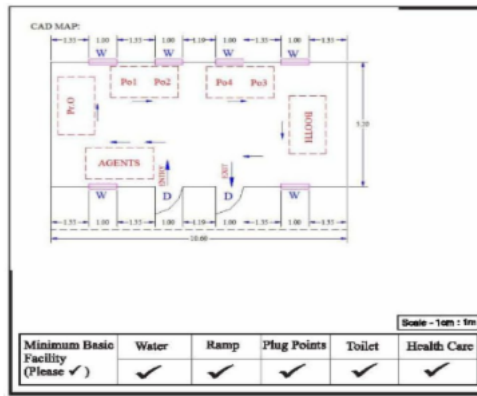

Google Map View

Polling Station Building Front View

Polling Station Front View

Cad View

Key MAP View

1 பெயர் : அமிர்தம் கணவர் பெயர்: அம்பிகாபதி வீட்டு எண் : 1 வயது : 76 பாலினம் : பெண்	SOL0898445	Photo is available	2 பெயர் : மூக்கம்மாள் கணவர் பெயர்: அரசப்பன் வீட்டு எண் : 1 வயது : 62 பாலினம் : பெண்	SOL2353621	Photo is available	3 பெயர் : நாச்சி கணவர் பெயர்: பெரியகருப்பன் வீட்டு எண் : 1 வயது : 56 பாலினம் : பெண்	SOL2353639	Photo is available
4 பெயர் : பஞ்சு தந்தை பெயர்: முருகன் வீட்டு எண் : 1 வயது : 50 பாலினம் : பெண்	SOL0898429	Photo is available	5 பெயர் : ராஜவினோதினி தந்தை பெயர்: ஜெயராமன் வீட்டு எண் : 1 வயது : 31 பாலினம் : பெண்	SOL1313253	Photo is available	6 பெயர் : அய்யம்மாள் கணவர் பெயர்: கண்ணன் வீட்டு எண் : 1-1 வயது : 80 பாலினம் : பெண்	FFT7838022	Photo is available
7 பெயர் : அஜீத் தந்தை பெயர்: பெரியகருப்பன் வீட்டு எண் : 1/1 வயது : 25 பாலினம் : ஆண்	SOL2823979	Photo is available	8 பெயர் : தனுஷா தந்தை பெயர்: சந்தனம் வீட்டு எண் : 1/1ஏ வயது : 22 பாலினம் : பெண்	SOL3242013	Photo is available	9 பெயர் : மூர்த்தி தந்தை பெயர்: மலையாண்டி வீட்டு எண் : 1-3 வயது : 46 பாலினம் : ஆண்	SOL1949684	Photo is available
10 பெயர் : நாச்சி கணவர் பெயர்: முத்தன் வீட்டு எண் : 1-5 வயது : 39 பாலினம் : பெண்	SOL0116434	Photo is available	11 பெயர் : ராமச்சந்திரன் தந்தை பெயர்: முத்தன் வீட்டு எண் : 1-5 வயது : 39 பாலினம் : ஆண்	SOL0116459	Photo is available	12 பெயர் : லெட்சுமி கணவர் பெயர்: கிருஷ்ணமூர்த்தி வீட்டு எண் : 1-9 வயது : 56 பாலினம் : பெண்	SOL0116152	Photo is available
13 பெயர் : தமிழிலக்கியா தந்தை பெயர்: கிருஷ்ணமூர்த்தி வீட்டு எண் : 1-9 வயது : 35 பாலினம் : பெண்	SOL0243550	Photo is available	14 பெயர் : இந்திரப்பிரசாத் தந்தை பெயர்: மகாச்சாமி வீட்டு எண் : 1-10 வயது : 40 பாலினம் : ஆண்	FFT6861124	Photo is available	15 பெயர் : காயத்ரி தந்தை பெயர்: மகாசாமி வீட்டு எண் : 1-10 வயது : 36 பாலினம் : பெண்	SOL0116012	Photo is available
16 பெயர் : வினோதினி கணவர் பெயர்: இந்திரா பிரசாத் வீட்டு எண் : 1/10 வயது : 29 பாலினம் : பெண்	SOL2101160	Photo is available	# 17 பெயர் : நதியா தந்தை பெயர்: மணிகண்டன் வீட்டு எண் : 1/18 வயது : 27 பாலினம் : பெண்	SOL1908714	Photo is available	18 பெயர் : சகாதேவன் தந்தை பெயர்: சின்னப்புவியன் வீட்டு எண் : 1/19 வயது : 56 பாலினம் : ஆண்	ZBC0895219	Photo is available
19 பெயர் : செல்வி கணவர் பெயர்: சகாதேவன் வீட்டு எண் : 1/19 வயது : 50 பாலினம் : பெண்	ZBC0895227	Photo is available	20 பெயர் : கார்த்திகேயன் தந்தை பெயர்: சகாதேவன் வீட்டு எண் : 1/19 வயது : 27 பாலினம் : ஆண்	ZBC2408714	Photo is available	21 பெயர் : தீபக் சகாதேவன் தந்தை பெயர்: சகாதேவன் சின்னப்புவியன் வீட்டு எண் : 1/19 வயது : 22 பாலினம் : ஆண்	SOL3147238	Photo is available
22 பெயர் : பிரபாகரன் தந்தை பெயர்: தவமணி வீட்டு எண் : 1-22-22 வயது : 32 பாலினம் : ஆண்	SOL1197219	Photo is available	23 பெயர் : ராஜபாண்டி தந்தை பெயர்: ராமு வீட்டு எண் : 1-23 வயது : 33 பாலினம் : பெண்	SOL1032606	Photo is available	24 பெயர் : பொன் லதா கணவர் பெயர்: ராஜ்குமார் வீட்டு எண் : 1-23 வயது : 32 பாலினம் : பெண்	SOL1975499	Photo is available
25 பெயர் : பரஞ்சோதி கணவர் பெயர்: வெள்ளையன் வீட்டு எண் : 1/024 வயது : 38 பாலினம் : பெண்	DXY3233830	Photo is available	26 பெயர் : ராஜ்குமார் தந்தை பெயர்: ராமு வீட்டு எண் : 1-24 வயது : 35 பாலினம் : ஆண்	SOL0243600	Photo is available	27 பெயர் : கீர்த்தனா தந்தை பெயர்: பாக்கியம் வீட்டு எண் : 1\25 வயது : 22 பாலினம் : பெண்	SOL2936268	Photo is available
28 பெயர் : ஆண்டாள் கணவர் பெயர்: சசி்குமார் வீட்டு எண் : 1/28 வயது : 30 பாலினம் : பெண்	SOL2098770	Photo is available	29 பெயர் : பிரதீபா கணவர் பெயர்: ராஜா வீட்டு எண் : 1-30 வயது : 38 பாலினம் : பெண்	SOL1197045	Photo is available	30 பெயர் : விமலா கணவர் பெயர்: தர்மேந்திரன் வீட்டு எண் : 1-30 வயது : 37 பாலினம் : பெண்	SOL0898254	Photo is available