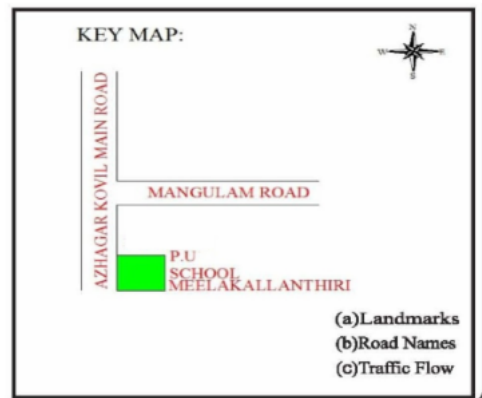

**Polling Station Building Front View**

**Polling Station Front View**

**Cad View**

**Key MAP View**

1 பெயர் : மந்தையன் தந்தை பெயர் : அம்பலவாணன் வீட்டு எண் : 1 வயது : 65 பாலினம் : ஆண் Photo is available	SOL2357853	2 பெயர் : மகேஸ்வரி கணவர் பெயர் : மந்தையன் வீட்டு எண் : 1 வயது : 60 பாலினம் : பெண் Photo is available	SOL2357861	3 பெயர் : முத்துலெட்சுமி கணவர் பெயர் : ராமச்சந்திரன் வீட்டு எண் : 1-5 வயது : 46 பாலினம் : பெண் Photo is available	SOL0898239
4 பெயர் : ஆர்த்தி தந்தை பெயர் : ரமேஷ் வீட்டு எண் : 1/58 வயது : 21 பாலினம் : பெண் Photo is available	SOL3068434	5 பெயர் : கோகிலாவாணி தந்தை பெயர் : மனோஜ் வீட்டு எண் : 1/69 வயது : 24 பாலினம் : பெண் Photo is available	SOL3068665	6 பெயர் : சசிக்குமார் தந்தை பெயர் : அரசப்பன் வீட்டு எண் : 1-74 வயது : 36 பாலினம் : ஆண் Photo is available	SOL0898346
7 பெயர் : ராம்குமார் தந்தை பெயர் : திரவியம் வீட்டு எண் : 1/153 வயது : 26 பாலினம் : ஆண் Photo is available	SOL1989714	8 பெயர் : ரம்யா தந்தை பெயர் : ராமமூர்த்தி வீட்டு எண் : 1/158 வயது : 27 பாலினம் : பெண் Photo is available	SOL3068178	9 பெயர் : மனோஜ் ராஜா தந்தை பெயர் : ராமமூர்த்தி வீட்டு எண் : 1/158 வயது : 21 பாலினம் : ஆண் Photo is available	SOL3068574
10 பெயர் : குமுதா தந்தை பெயர் : சின்னப்புவியன் வீட்டு எண் : 1-179 வயது : 30 பாலினம் : பெண் Photo is available	SOL1371632	11 பெயர் : கார்த்திகா கணவர் பெயர் : மணிகண்டன் வீட்டு எண் : 1-221 வயது : 39 பாலினம் : பெண் Photo is available	SOL1371780	12 பெயர் : முத்துலெட்சுமி கணவர் பெயர் : குமரேசன் வீட்டு எண் : 1-221 வயது : 36 பாலினம் : பெண் Photo is available	SOL1371590
13 பெயர் : ஜோதிலெட்சுமி கணவர் பெயர் : ஆசைத்தம்பி வீட்டு எண் : 1E வயது : 54 பாலினம் : பெண் Photo is available	SOL1032531	14 பெயர் : சுகா கணவர் பெயர் : சந்திரன் வீட்டு எண் : 1E வயது : 37 பாலினம் : பெண் Photo is available	SOL0115832	15 பெயர் : முத்து கணவர் பெயர் : மாரி வீட்டு எண் : 1E வயது : 37 பாலினம் : பெண் Photo is available	SOL1197144
16 பெயர் : சந்திரலேகா கணவர் பெயர் : கருப்பு வீட்டு எண் : 1E வயது : 35 பாலினம் : பெண் Photo is available	SOL0243667	17 பெயர் : பூமயில் கணவர் பெயர் : மணிகண்டன் வீட்டு எண் : 1e வயது : 35 பாலினம் : பெண் Photo is available	SOL1371830	18 பெயர் : பூபதிராஜா தந்தை பெயர் : ரமேஷ் வீட்டு எண் : 1e வயது : 30 பாலினம் : ஆண் Photo is available	SOL1371707
19 பெயர் : வெற்றிவேல் தந்தை பெயர் : ராமு வீட்டு எண் : 1E வயது : 29 பாலினம் : ஆண் Photo is available	SOL1596139	20 பெயர் : ராஜா தந்தை பெயர் : அங்குசாமி வீட்டு எண் : 1-E வயது : 46 பாலினம் : ஆண் Photo is available	SOL0116574	21 பெயர் : வெங்கடேசமூர்த்தி தந்தை பெயர் : மச்சராசா வீட்டு எண் : 2-3 வயது : 37 பாலினம் : ஆண் Photo is available	SOL0243709
22 பெயர் : திவ்ய தர்ஷினி கணவர் பெயர் : வெங்கடேச மூர்த்தி வீட்டு எண் : 2/3 வயது : 29 பாலினம் : பெண் Photo is available	SOL1989755	23 பெயர் : அருணா கணவர் பெயர் : தினேஷ் குமார் வீட்டு எண் : 2/6 வயது : 31 பாலினம் : பெண் Photo is available	SOL2102606	24 பெயர் : விஷாலி தந்தை பெயர் : தியாகராஜன் வீட்டு எண் : 2/7 வயது : 20 பாலினம் : பெண் Photo is available	SOL3130978
25 பெயர் : பாப்பாத்தி எபலித்ரா கணவர் பெயர் : மனோஜ்குமார் வீட்டு எண் : 2-9 வயது : 32 பாலினம் : பெண் Photo is available	SOL1596444	26 பெயர் : இந்துமதி கணவர் பெயர் : குமரேசன் வீட்டு எண் : 2-9A வயது : 35 பாலினம் : பெண் Photo is available	SOL1371756	27 பெயர் : கனிமொழி ஓ ஓய்யப்பன் தந்தை பெயர் : ஓய்யப்பன் வீட்டு எண் : 2/10 வயது : 27 பாலினம் : பெண் Photo is available	SOL3036787
28 பெயர் : கார்த்திகேயன் தந்தை பெயர் : ஓய்யப்பன் வீட்டு எண் : 2-10A வயது : 29 பாலினம் : ஆண் Photo is available	SOL1596253	29 பெயர் : ராஜசேகரன் தந்தை பெயர் : மந்தையன் வீட்டு எண் : 2-10A வயது : 28 பாலினம் : ஆண் Photo is available	SOL1826262	30 பெயர் : நாகலெட்சுமி கணவர் பெயர் : ராஜா வீட்டு எண் : 2/18 வயது : 41 பாலினம் : பெண் Photo is available	SOL2835585