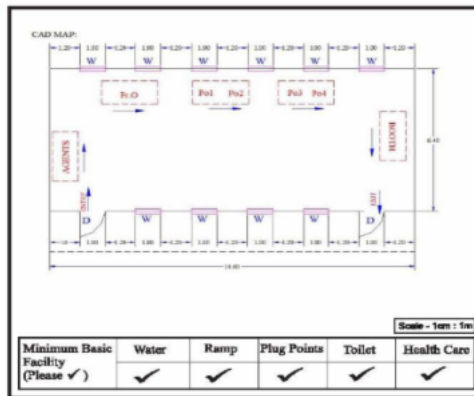

Google Map View

Polling Station Building Front View

Polling Station Front View

Cad View

Key MAP View

1 பெயர் : மகேஸ்வரி கணவர் பெயர்: சக்தி வீட்டு எண் : 1 வயது : 31 பாலினம் : பெண் Photo is available	SOL1865757	2 பெயர் : புனிதா கணவர் பெயர்: மணி வீட்டு எண் : 1 வயது : 31 பாலினம் : பெண் Photo is available	SOL2918316	3 பெயர் : திவ்யா கணவர் பெயர்: சேது ராஜா வீட்டு எண் : 1 வயது : 25 பாலினம் : பெண் Photo is available	SOL2918324
4 பெயர் : ம ஓய்யத்தாள் தந்தை பெயர்: ப மணி வீட்டு எண் : 1/116 வயது : 31 பாலினம் : பெண் Photo is available	SOL2627982	5 பெயர் : கருப்பாயி கணவர் பெயர்: பழனி முருகன் வீட்டு எண் : 1A வயது : 29 பாலினம் : பெண் Photo is available	SOL1826510	6 பெயர் : அஜித் தந்தை பெயர்: மணி வீட்டு எண் : 1A வயது : 28 பாலினம் : ஆண் Photo is available	SOL1826502
7 பெயர் : இளமாறன் அ தந்தை பெயர்: அயோத்தி வீட்டு எண் : 1A-5 வயது : 31 பாலினம் : ஆண் Photo is available	SOL1758812	8 பெயர் : சிதம்பரம் தந்தை பெயர்: அடைக்கலம் வீட்டு எண் : 1e வயது : 58 பாலினம் : ஆண் Photo is available	SOL1372317	9 பெயர் : கோபி தந்தை பெயர்: அருண்ஜோதி வீட்டு எண் : 1E வயது : 57 பாலினம் : ஆண் Photo is available	SOL0823740
10 பெயர் : அய்யம்மாள் கணவர் பெயர்: கோபி வீட்டு எண் : 1E வயது : 54 பாலினம் : பெண் Photo is available	SOL0823757	11 பெயர் : ஜெயா கணவர் பெயர்: முனியசாமி வீட்டு எண் : 1E வயது : 51 பாலினம் : பெண் Photo is available	SOL1372556	12 பெயர் : சோமசுந்தரம் தந்தை பெயர்: முத்துச்சாமி வீட்டு எண் : 1E வயது : 49 பாலினம் : ஆண் Photo is available	SOL1372549
13 பெயர் : நைனா முகமது தந்தை பெயர்: பிச்சைராவுத்தர் வீட்டு எண் : 1E வயது : 47 பாலினம் : ஆண் Photo is available	FFT5581608	14 பெயர் : மாரியம்மாள் கணவர் பெயர்: சிதம்பரம் வீட்டு எண் : 1e வயது : 45 பாலினம் : பெண் Photo is available	SOL1372309	15 பெயர் : கண்ணன் தந்தை பெயர்: மலைச்சாமி வீட்டு எண் : 1E வயது : 41 பாலினம் : ஆண் Photo is available	SOL1372598
16 பெயர் : சிக்கந்தரம்மாள் கணவர் பெயர்: சல்தான் அலாவுதீன் வீட்டு எண் : 1E வயது : 37 பாலினம் : பெண் Photo is available	SOL1596741	17 பெயர் : முருகேஸ்வரி தந்தை பெயர்: ஜெயராமன் வீட்டு எண் : 1e வயது : 37 பாலினம் : பெண் Photo is available	SOL1372358	18 பெயர் : சுகன்யா தந்தை பெயர்: மூர்த்தி வீட்டு எண் : 1e வயது : 33 பாலினம் : பெண் Photo is available	SOL0823856
19 பெயர் : பவுனியா கணவர் பெயர்: சக்கரவர்த்தி வீட்டு எண் : 1E வயது : 32 பாலினம் : பெண் Photo is available	SOL1596725	20 பெயர் : சேதுராஜன் தந்தை பெயர்: இராமலிங்கம் வீட்டு எண் : 1e வயது : 32 பாலினம் : ஆண் Photo is available	SOL1372416	21 பெயர் : திருமாவளவன் தந்தை பெயர்: சுந்தர் வீட்டு எண் : 1e வயது : 31 பாலினம் : ஆண் Photo is available	SOL1372424
22 பெயர் : திருமால் தந்தை பெயர்: ஆறுமுகம் வீட்டு எண் : 1e வயது : 31 பாலினம் : ஆண் Photo is available	SOL1372432	23 பெயர் : உதயகுமார் தந்தை பெயர்: சின்னையா வீட்டு எண் : 1E வயது : 31 பாலினம் : ஆண் Photo is available	SOL1501733	24 பெயர் : அழகேந்திரன் தந்தை பெயர்: வீரன் வீட்டு எண் : 1e வயது : 30 பாலினம் : ஆண் Photo is available	SOL1372382
25 பெயர் : பிரியங்கா தந்தை பெயர்: ஆறுமுகம் வீட்டு எண் : 1E வயது : 29 பாலினம் : பெண் Photo is available	SOL1826486	26 பெயர் : மருதுபாண்டி மு தாயின் பெயர்: ஜெயா வீட்டு எண் : 1 ஈ வயது : 24 பாலினம் : ஆண் Photo is available	SOL3186327	27 பெயர் : ஜெகதா கணவர் பெயர்: அயோத்தி வீட்டு எண் : 2 வயது : 58 பாலினம் : பெண் Photo is available	FFT2488740
28 பெயர் : லட்சுமணன் தந்தை பெயர்: போடே தேவர வீட்டு எண் : 2 வயது : 58 பாலினம் : ஆண் Photo is available	SOL2107787	29 பெயர் : முஹமத் இஸ்மாயில் காதர் ஷரிப் இதரர் பெயர்: காதர் ஷரிப் வீட்டு எண் : 2 வயது : 55 பாலினம் : பெண் Photo is available	SOL2098788	30 பெயர் : பொன்னுதாயி கணவர் பெயர்: லட்சுமணன் வீட்டு எண் : 2 வயது : 52 பாலினம் : பெண் Photo is available	SOL2107753