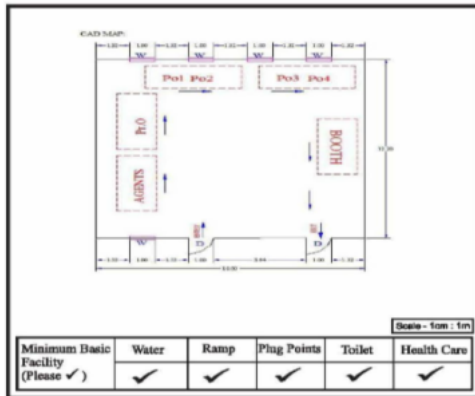

Cad View

Key MAP View