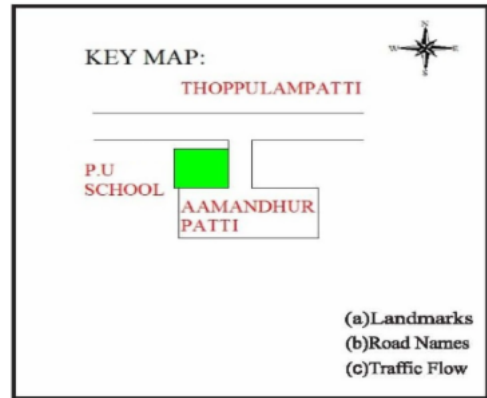

Key MAP View