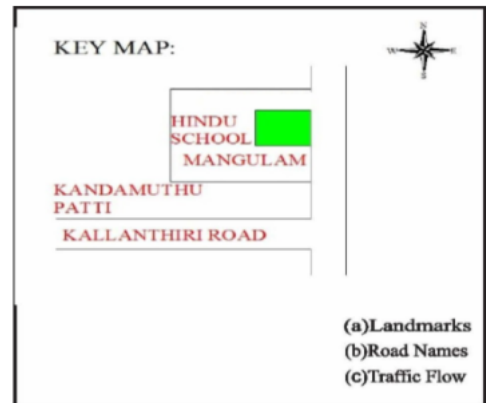

Cad View

Key MAP View