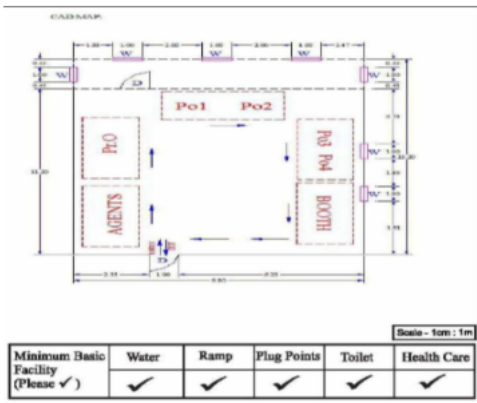

Cad View

Key MAP View