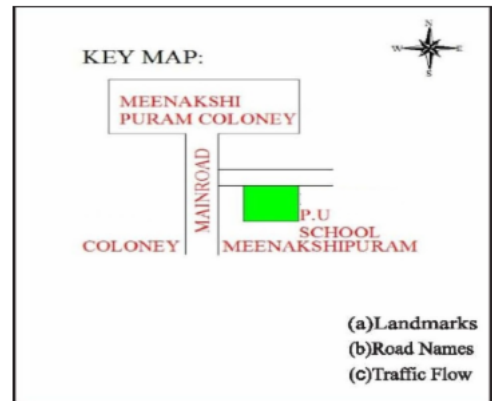

Google Map View

Polling Station Building Front View

Polling Station Front View

Cad View

Key MAP View

சட்டமன்றத் தொகுதியின் எண் மற்றும் பெயர் : 189-மதுரை (கிழக்கு)
பிரிவு எண் மற்றும் பெயர் 1-மீனாட்சிபுரம் (வ.கி) மீனாட்சிபுரம் (ஊ), மாங்குளம் வார்டு 1