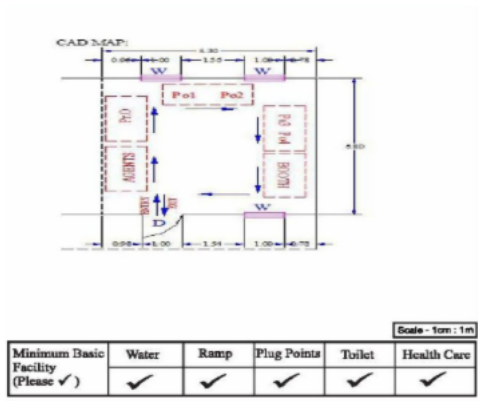

Google Map View

Polling Station Building Front View

Polling Station Front View

Cad View

Key MAP View

சட்டமன்றத் தொகுதியின் எண் மற்றும் பெயர் : 189-மதுரை (கிழக்கு)
பிரிவு எண் மற்றும் பெயர் 1-மீனாட்சிபுரம் (வ.கி) மீனாட்சிபுரம் (ஊ), மாங்குளம் வார்டு 1