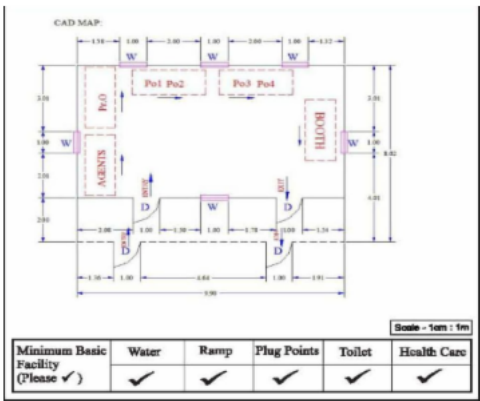

**Google Map View**

**Polling Station Building Front View**

**Polling Station Front View**

**Cad View**

**Key MAP View**

1 பெயர் : பிரமினா தந்தை பெயர்: ரவி ரவி வீட்டு எண் : 00 வயது : 25 பாலினம் : பெண் Photo is available	SOL2754935	2 பெயர் : கரந்தமலை தந்தை பெயர்: பாட்டையாபிள்ளை வீட்டு எண் : 1 வயது : 60 பாலினம் : ஆண் Photo is available	SOL2502847	3 பெயர் : முருகேஸ்வரி கணவர் பெயர்: கரந்தமலை வீட்டு எண் : 1 வயது : 53 பாலினம் : பெண் Photo is available	SOL2502854
4 பெயர் : கலாவதி கணவர் பெயர்: முருகேசன் வீட்டு எண் : 1 வயது : 47 பாலினம் : பெண் Photo is available	SOL2919223	5 பெயர் : ராஜ்குமார் தந்தை பெயர்: ராஜேந்திரன் வீட்டு எண் : 1 வயது : 41 பாலினம் : ஆண் Photo is available	FFT9072794	6 பெயர் : கார்த்தீஸ்வரி கணவர் பெயர்: ராஜ்குமார் வீட்டு எண் : 1 வயது : 35 பாலினம் : பெண் Photo is available	SOL1761477
7 பெயர் : சோபனா தந்தை பெயர்: சுந்தரராஜ் வீட்டு எண் : 1 வயது : 32 பாலினம் : பெண் Photo is available	SOL1599653	8 பெயர் : பவித்ரா தந்தை பெயர்: ரவி ரவி வீட்டு எண் : 1 வயது : 26 பாலினம் : பெண் Photo is available	SOL2754893	9 பெயர் : ராமன் தந்தை பெயர்: பெருமாள் வீட்டு எண் : 1-2 வயது : 64 பாலினம் : ஆண் Photo is available	SOL1200831
10 பெயர் : பிரித்தா தந்தை பெயர்: கரந்தமலை வீட்டு எண் : 1-2 வயது : 33 பாலினம் : பெண் Photo is available	SOL1909316	11 பெயர் : அழகேஸ்வரி தந்தை பெயர்: ராமன் வீட்டு எண் : 1-2 வயது : 33 பாலினம் : பெண் Photo is available	SOL1201045	12 பெயர் : பிரகாஷ் தந்தை பெயர்: கரந்தமலை வீட்டு எண் : 1-2 வயது : 32 பாலினம் : ஆண் Photo is available	SOL1263078
# 13 பெயர் : பிரதாப் கே தந்தை பெயர்: கரந்தமலை வீட்டு எண் : 1-2 வயது : 28 பாலினம் : ஆண் Photo is available	SOL1761345	14 பெயர் : ராஜ்கண்ணு தந்தை பெயர்: ராஜேந்திரன் வீட்டு எண் : 1-3 வயது : 39 பாலினம் : ஆண் Photo is available	SOL0704619	15 பெயர் : ராஜலக்ஷ்மி தந்தை பெயர்: ராஜ்கண்ணு ராஜ்கண்ணு வீட்டு எண் : 1/3 வயது : 35 பாலினம் : பெண் Photo is available	SOL2754885
16 பெயர் : ஷாலினி தந்தை பெயர்: முருகன் வீட்டு எண் : 1/7 வயது : 26 பாலினம் : பெண் Photo is available	SOL2722825	17 பெயர் : ஷாலினி தந்தை பெயர்: முருகன் முருகன் வீட்டு எண் : 1/7 வயது : 26 பாலினம் : பெண் Photo is available	SOL2751691	18 பெயர் : தாமோதரன் தந்தை பெயர்: முருகன் வீட்டு எண் : 1/7 வயது : 24 பாலினம் : ஆண் Photo is available	SOL2719235
19 பெயர் : தாமோதரன் தந்தை பெயர்: முருகன் முருகன் வீட்டு எண் : 1/7 வயது : 24 பாலினம் : ஆண் Photo is available	SOL2754265	20 பெயர் : தேவி கணவர் பெயர்: சரவணக்குமார் வீட்டு எண் : 1-9 வயது : 38 பாலினம் : பெண் Photo is available	SOL0934505	21 பெயர் : திருப்பதி தந்தை பெயர்: சொக்கலிங்கம் வீட்டு எண் : 1-10 வயது : 42 பாலினம் : ஆண் Photo is available	SOL0123539
22 பெயர் : பாண்டி மீனா கணவர் பெயர்: திருப்பதி வீட்டு எண் : 1/11 வயது : 25 பாலினம் : பெண் Photo is available	SOL2719219	23 பெயர் : கார்த்திக் தந்தை பெயர்: ரவிச்சந்திரன் வீட்டு எண் : 1-12 வயது : 36 பாலினம் : ஆண் Photo is available	SOL0704635	24 பெயர் : பாலமுருகன் தந்தை பெயர்: ரவிச்சந்திரன் வீட்டு எண் : 1/12 வயது : 26 பாலினம் : ஆண் Photo is available	SOL2719243
25 பெயர் : திவாகர் தந்தை பெயர்: தினகரன் வீட்டு எண் : 1-18 வயது : 32 பாலினம் : ஆண் Photo is available	SOL1037431	26 பெயர் : திருப்பதி தந்தை பெயர்: பாலசுப்பிரமணியன் வீட்டு எண் : 1-19 வயது : 51 பாலினம் : ஆண் Photo is available	SOL0197889	27 பெயர் : பூ தனலெட்சுமி கணவர் பெயர்: மணிகண்டன் வீட்டு எண் : 1-19 வயது : 41 பாலினம் : பெண் Photo is available	SOL0123471
28 பெயர் : நந்தினி தந்தை பெயர்: முருகேசன் வீட்டு எண் : 1-19 வயது : 32 பாலினம் : பெண் Photo is available	SOL1037597	29 பெயர் : லோகனாம்பாள் தந்தை பெயர்: நாகராஜன் வீட்டு எண் : 1-19 வயது : 29 பாலினம் : பெண் Photo is available	SOL1866581	30 பெயர் : செல்வ பொன்னையா தந்தை பெயர்: பாண்டி வீட்டு எண் : 1/21 வயது : 44 பாலினம் : ஆண் Photo is available	FFT2460988