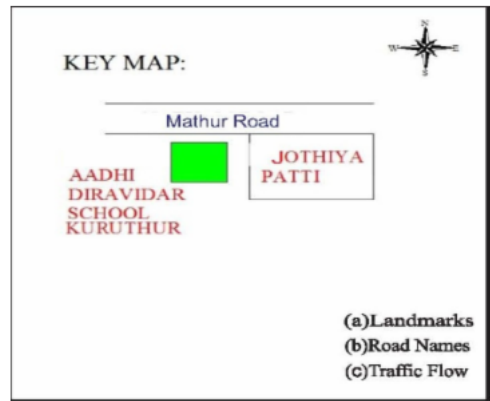

**Google Map View**

**Polling Station Building Front View**

**Polling Station Front View**

**Cad View**

**Key MAP View**

1 பெயர் : பிரமினா தந்தை பெயர்: ரவி ரவி வீட்டு எண் : 00 வயது : 25 பாலினம் : பெண் Photo is available	SOL2754935	2 பெயர் : கரந்தமலை தந்தை பெயர்: பாட்டையாபிள்ளை வீட்டு எண் : 1 வயது : 60 பாலினம் : ஆண் Photo is available	SOL2502847	3 பெயர் : முருகேஸ்வரி கணவர் பெயர்: கரந்தமலை வீட்டு எண் : 1 வயது : 53 பாலினம் : பெண் Photo is available	SOL2502854
4 பெயர் : கலாவதி கணவர் பெயர்: முருகேசன் வீட்டு எண் : 1 வயது : 47 பாலினம் : பெண் Photo is available	SOL2919223	5 பெயர் : ராஜ்குமார் தந்தை பெயர்: ராஜேந்திரன் வீட்டு எண் : 1 வயது : 41 பாலினம் : ஆண் Photo is available	FFT9072794	6 பெயர் : கார்த்தீஸ்வரி கணவர் பெயர்: ராஜ்குமார் வீட்டு எண் : 1 வயது : 35 பாலினம் : பெண் Photo is available	SOL1761477
7 பெயர் : சோபனா தந்தை பெயர்: சுந்தரராஜ் வீட்டு எண் : 1 வயது : 32 பாலினம் : பெண் Photo is available	SOL1599653	8 பெயர் : பவித்ரா தந்தை பெயர்: ரவி ரவி வீட்டு எண் : 1 வயது : 26 பாலினம் : பெண் Photo is available	SOL2754893	9 பெயர் : ராமன் தந்தை பெயர்: பெருமாள் வீட்டு எண் : 1-2 வயது : 64 பாலினம் : ஆண் Photo is available	SOL1200831
10 பெயர் : பிரித்தா தந்தை பெயர்: கரந்தமலை வீட்டு எண் : 1-2 வயது : 33 பாலினம் : பெண் Photo is available	SOL1909316	11 பெயர் : அழகேஸ்வரி தந்தை பெயர்: ராமன் வீட்டு எண் : 1-2 வயது : 33 பாலினம் : பெண் Photo is available	SOL1201045	12 பெயர் : பிரகாஷ் தந்தை பெயர்: கரந்தமலை வீட்டு எண் : 1-2 வயது : 32 பாலினம் : ஆண் Photo is available	SOL1263078
# 13 பெயர் : பிரதாப் கே தந்தை பெயர்: கரந்தமலை வீட்டு எண் : 1-2 வயது : 28 பாலினம் : ஆண் Photo is available	SOL1761345	14 பெயர் : ராஜ்கண்ணு தந்தை பெயர்: ராஜேந்திரன் வீட்டு எண் : 1-3 வயது : 39 பாலினம் : ஆண் Photo is available	SOL0704619	15 பெயர் : ராஜலக்ஷ்மி தந்தை பெயர்: ராஜ்கண்ணு ராஜ்கண்ணு வீட்டு எண் : 1/3 வயது : 35 பாலினம் : பெண் Photo is available	SOL2754885
16 பெயர் : ஷாலினி தந்தை பெயர்: முருகன் வீட்டு எண் : 1/7 வயது : 26 பாலினம் : பெண் Photo is available	SOL2722825	17 பெயர் : ஷாலினி தந்தை பெயர்: முருகன் முருகன் வீட்டு எண் : 1/7 வயது : 26 பாலினம் : பெண் Photo is available	SOL2751691	18 பெயர் : தாமோதரன் தந்தை பெயர்: முருகன் வீட்டு எண் : 1/7 வயது : 24 பாலினம் : ஆண் Photo is available	SOL2719235
19 பெயர் : தாமோதரன் தந்தை பெயர்: முருகன் முருகன் வீட்டு எண் : 1/7 வயது : 24 பாலினம் : ஆண் Photo is available	SOL2754265	20 பெயர் : தேவி கணவர் பெயர்: சரவணக்குமார் வீட்டு எண் : 1-9 வயது : 38 பாலினம் : பெண் Photo is available	SOL0934505	21 பெயர் : திருப்பதி தந்தை பெயர்: சொக்கலிங்கம் வீட்டு எண் : 1-10 வயது : 42 பாலினம் : ஆண் Photo is available	SOL0123539
22 பெயர் : பாண்டி மீனா கணவர் பெயர்: திருப்பதி வீட்டு எண் : 1/11 வயது : 25 பாலினம் : பெண் Photo is available	SOL2719219	23 பெயர் : கார்த்திக் தந்தை பெயர்: ரவிச்சந்திரன் வீட்டு எண் : 1-12 வயது : 36 பாலினம் : ஆண் Photo is available	SOL0704635	24 பெயர் : பாலமுருகன் தந்தை பெயர்: ரவிச்சந்திரன் வீட்டு எண் : 1/12 வயது : 26 பாலினம் : ஆண் Photo is available	SOL2719243
25 பெயர் : திவாகர் தந்தை பெயர்: தினகரன் வீட்டு எண் : 1-18 வயது : 32 பாலினம் : ஆண் Photo is available	SOL1037431	26 பெயர் : திருப்பதி தந்தை பெயர்: பாலசுப்பிரமணியன் வீட்டு எண் : 1-19 வயது : 51 பாலினம் : ஆண் Photo is available	SOL0197889	27 பெயர் : பூ தனலெட்சுமி கணவர் பெயர்: மணிகண்டன் வீட்டு எண் : 1-19 வயது : 41 பாலினம் : பெண் Photo is available	SOL0123471
28 பெயர் : நந்தினி தந்தை பெயர்: முருகேசன் வீட்டு எண் : 1-19 வயது : 32 பாலினம் : பெண் Photo is available	SOL1037597	29 பெயர் : லோகனாம்பாள் தந்தை பெயர்: நாகராஜன் வீட்டு எண் : 1-19 வயது : 29 பாலினம் : பெண் Photo is available	SOL1866581	30 பெயர் : செல்வ பொன்னையா தந்தை பெயர்: பாண்டி வீட்டு எண் : 1/21 வயது : 44 பாலினம் : ஆண் Photo is available	FFT2460988