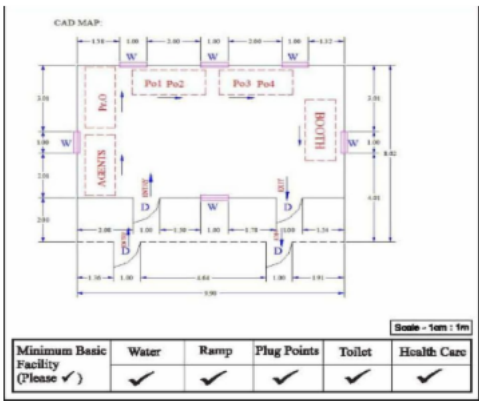

Google Map View

Polling Station Building Front View

Polling Station Front View

Cad View

Key MAP View

சட்டமன்றத் தொகுதியின் எண் மற்றும் பெயர் : 189-மதுரை (கிழக்கு)
பிரிவு எண் மற்றும் பெயர் 1-குருத்தூர் (வ.கி) குருத்தூர் (ஊ), பட்டணம் வார்டு 2