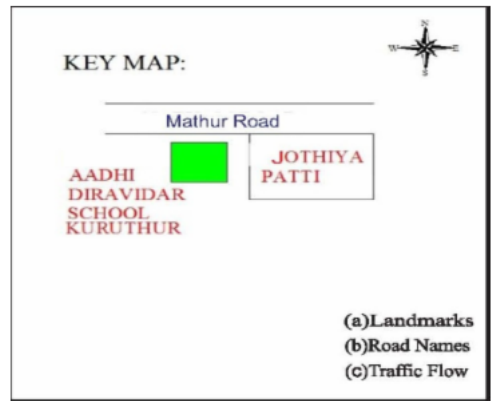

Google Map View

Polling Station Building Front View

Polling Station Front View

Cad View

Key MAP View

சட்டமன்றத் தொகுதியின் எண் மற்றும் பெயர் : 189-மதுரை (கிழக்கு)
பிரிவு எண் மற்றும் பெயர் 1-குருத்தூர் (வ.கி) குருத்தூர் (ஊ), பட்டணம் வார்டு 2