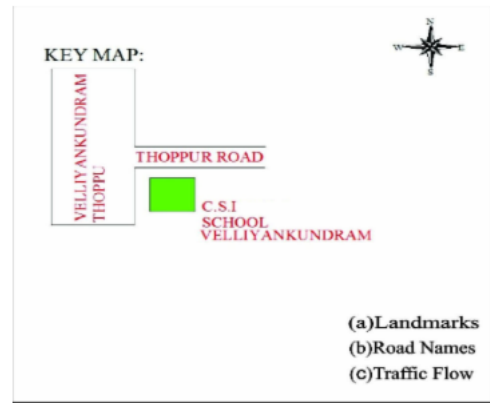

Key MAP View