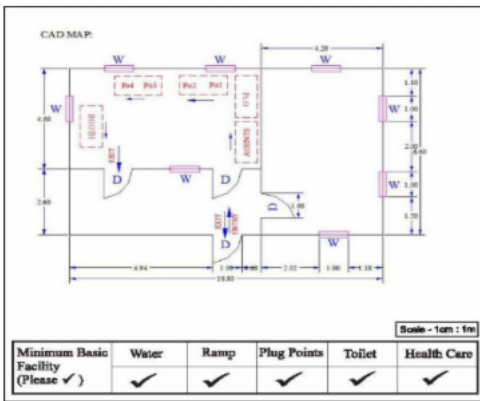

**Google Map View**

**Polling Station Building Front View**

**Polling Station Front View**

**Cad View**

**Key MAP View**

1 பெயர் : சின்னம்மாள் கணவர் பெயர் : தினகரன் வீட்டு எண் : 1 வயது : 66 பாலினம் : பெண்	SOL2392520	Photo is available	2 பெயர் : சஞ்சீவிராஜா தந்தை பெயர் : தினகரன் வீட்டு எண் : 1 வயது : 38 பாலினம் : ஆண்	FFT5632757	Photo is available	3 பெயர் : ராசுமணி தந்தை பெயர் : அழகு வீட்டு எண் : 1E வயது : 58 பாலினம் : ஆண்	SOL2392538	Photo is available
4 பெயர் : ஜெயந்தி கணவர் பெயர் : ராசுமணி வீட்டு எண் : 1E வயது : 54 பாலினம் : பெண்	SOL2392546	Photo is available	5 பெயர் : பிரியா கணவர் பெயர் : சுரேஷ் வீட்டு எண் : 1E வயது : 43 பாலினம் : பெண்	SOL0901132	Photo is available	6 பெயர் : மூர்த்தி தந்தை பெயர் : பிச்சை வீட்டு எண் : 1E வயது : 41 பாலினம் : ஆண்	FFT5635214	Photo is available
7 பெயர் : சின்னப்பிடாரி கணவர் பெயர் : மொக்க இளங்கன் வீட்டு எண் : 1E வயது : 33 பாலினம் : பெண்	SOL0901264	Photo is available	8 பெயர் : ரேகா தந்தை பெயர் : பிச்சைக்காளை வீட்டு எண் : 1E வயது : 32 பாலினம் : ஆண்	SOL1600261	Photo is available	9 பெயர் : சரஸ்வதி கணவர் பெயர் : அய்யாவு எ பெரியபிடாரன் வீட்டு எண் : 2 வயது : 66 பாலினம் : பெண்	SOL2392561	Photo is available
10 பெயர் : ரகுபதி தந்தை பெயர் : அய்யாவு எ பெரியபிடாரன் வீட்டு எண் : 2 வயது : 51 பாலினம் : ஆண்	FFT7844749	Photo is available	11 பெயர் : சக்திவேல் தந்தை பெயர் : அய்யாவு எ பெரியபிடாரன் வீட்டு எண் : 2 வயது : 42 பாலினம் : ஆண்	FFT5633870	Photo is available	12 பெயர் : ஜெயந்தி கணவர் பெயர் : போஸ் வீட்டு எண் : 2-2 வயது : 62 பாலினம் : பெண்	SOL0826115	Photo is available
13 பெயர் : தீபா கணவர் பெயர் : பிரேம்குமார் வீட்டு எண் : 2/120 வயது : 26 பாலினம் : பெண்	SOL2919421	Photo is available	14 பெயர் : சின்னம்மாள் கணவர் பெயர் : ராசு வீட்டு எண் : 2-168 வயது : 65 பாலினம் : பெண்	SOL0704791	Photo is available	15 பெயர் : பூங்கோதை கணவர் பெயர் : மாயன் வீட்டு எண் : 2-281 வயது : 60 பாலினம் : பெண்	SOL1377175	Photo is available
16 பெயர் : பஞ்சு கணவர் பெயர் : வெள்ளைச்சாமி வீட்டு எண் : 2-281 வயது : 54 பாலினம் : பெண்	FFT5634993	Photo is available	17 பெயர் : ஆனந்த் தந்தை பெயர் : வெள்ளைச்சாமி வீட்டு எண் : 2-281 வயது : 31 பாலினம் : ஆண்	SOL1377134	Photo is available	18 பெயர் : முருகேஸ்வரி கணவர் பெயர் : சின்னராசு வீட்டு எண் : 2/281 வயது : 27 பாலினம் : பெண்	SOL3025590	Photo is available
19 பெயர் : மல்லிகா கணவர் பெயர் : பார்த்திபன் வீட்டு எண் : 2/281 வயது : 27 பாலினம் : பெண்	SOL3240033	Photo is available	20 பெயர் : பார்த்திபன் தந்தை பெயர் : வெள்ளைச்சாமி வீட்டு எண் : 2 / 281 வயது : 26 பாலினம் : ஆண்	SOL3027570	Photo is available	21 பெயர் : சின்னப்பிடாரி என்ற நாகஜோதி சி கணவர் பெயர் : ஆனந்த் வீட்டு எண் : 2 / 281 வயது : 23 பாலினம் : பெண்	SOL3027539	Photo is available
#2 22 பெயர் : தங்க சாமி மா தந்தை பெயர் : மாயன் வீட்டு எண் : 2-282 வயது : 30 பாலினம் : ஆண்	SOL1376904	Photo is available	23 பெயர் : சின்னஅழகு தந்தை பெயர் : மச்சக்காளை வீட்டு எண் : 2-285 வயது : 33 பாலினம் : ஆண்	SOL1262245	Photo is available	24 பெயர் : ராமர் தந்தை பெயர் : மச்சக்காளை வீட்டு எண் : 2-285 வயது : 28 பாலினம் : ஆண்	SOL1828037	Photo is available
25 பெயர் : அழகுமீனா கணவர் பெயர் : ராமர் வீட்டு எண் : 2/285 வயது : 26 பாலினம் : பெண்	SOL3240025	Photo is available	26 பெயர் : லெட்சுமணன் தந்தை பெயர் : மச்சக்காளை வீட்டு எண் : 2/285 வயது : 25 பாலினம் : ஆண்	SOL3025608	Photo is available	27 பெயர் : வெள்ளைச்சாமி தந்தை பெயர் : அழகு வீட்டு எண் : 2E வயது : 62 பாலினம் : ஆண்	SOL2392579	Photo is available
28 பெயர் : அழகுநாச்சி கணவர் பெயர் : காமராஜ் வீட்டு எண் : 3 வயது : 56 பாலினம் : பெண்	FFT2449213	Photo is available	29 பெயர் : வீரசின்னம்மாள் கணவர் பெயர் : சஞ்சீவிராஜா வீட்டு எண் : 3/1 வயது : 39 பாலினம் : பெண்	SOL1991991	Photo is available	30 பெயர் : ஆதம்மாள் கணவர் பெயர் : ரகுபதி வீட்டு எண் : 3-2 வயது : 46 பாலினம் : பெண்	SOL1678697	Photo is available