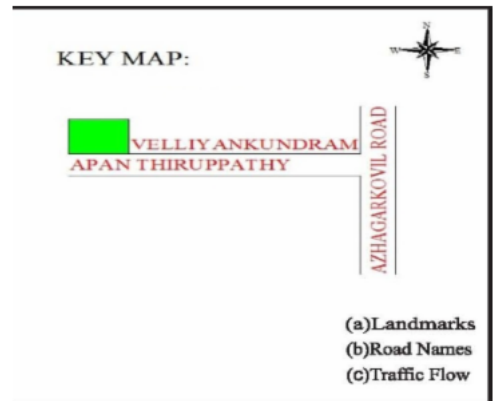

**Google Map View**

**Polling Station Building Front View**

**Polling Station Front View**

**Cad View**

**Key MAP View**

1 பெயர் : சின்னம்மாள் கணவர் பெயர் : தினகரன் வீட்டு எண் : 1 வயது : 66 பாலினம் : பெண்	SOL2392520	Photo is available	2 பெயர் : சஞ்சீவிராஜா தந்தை பெயர் : தினகரன் வீட்டு எண் : 1 வயது : 38 பாலினம் : ஆண்	FFT5632757	Photo is available	3 பெயர் : ராசுமணி தந்தை பெயர் : அழகு வீட்டு எண் : 1E வயது : 58 பாலினம் : ஆண்	SOL2392538	Photo is available
4 பெயர் : ஜெயந்தி கணவர் பெயர் : ராசுமணி வீட்டு எண் : 1E வயது : 54 பாலினம் : பெண்	SOL2392546	Photo is available	5 பெயர் : பிரியா கணவர் பெயர் : சுரேஷ் வீட்டு எண் : 1E வயது : 43 பாலினம் : பெண்	SOL0901132	Photo is available	6 பெயர் : மூர்த்தி தந்தை பெயர் : பிச்சை வீட்டு எண் : 1E வயது : 41 பாலினம் : ஆண்	FFT5635214	Photo is available
7 பெயர் : சின்னப்பிடாரி கணவர் பெயர் : மொக்க இளங்கன் வீட்டு எண் : 1E வயது : 33 பாலினம் : பெண்	SOL0901264	Photo is available	8 பெயர் : ரேகா தந்தை பெயர் : பிச்சைக்காளை வீட்டு எண் : 1E வயது : 32 பாலினம் : ஆண்	SOL1600261	Photo is available	9 பெயர் : சரஸ்வதி கணவர் பெயர் : அய்யாவு எ பெரியபிடாரன் வீட்டு எண் : 2 வயது : 66 பாலினம் : பெண்	SOL2392561	Photo is available
10 பெயர் : ரகுபதி தந்தை பெயர் : அய்யாவு எ பெரியபிடாரன் வீட்டு எண் : 2 வயது : 51 பாலினம் : ஆண்	FFT7844749	Photo is available	11 பெயர் : சக்திவேல் தந்தை பெயர் : அய்யாவு எ பெரியபிடாரன் வீட்டு எண் : 2 வயது : 42 பாலினம் : ஆண்	FFT5633870	Photo is available	12 பெயர் : ஜெயந்தி கணவர் பெயர் : போஸ் வீட்டு எண் : 2-2 வயது : 62 பாலினம் : பெண்	SOL0826115	Photo is available
13 பெயர் : தீபா கணவர் பெயர் : பிரேம்குமார் வீட்டு எண் : 2/120 வயது : 26 பாலினம் : பெண்	SOL2919421	Photo is available	14 பெயர் : சின்னம்மாள் கணவர் பெயர் : ராசு வீட்டு எண் : 2-168 வயது : 65 பாலினம் : பெண்	SOL0704791	Photo is available	15 பெயர் : பூங்கோதை கணவர் பெயர் : மாயன் வீட்டு எண் : 2-281 வயது : 60 பாலினம் : பெண்	SOL1377175	Photo is available
16 பெயர் : பஞ்சு கணவர் பெயர் : வெள்ளைச்சாமி வீட்டு எண் : 2-281 வயது : 54 பாலினம் : பெண்	FFT5634993	Photo is available	17 பெயர் : ஆனந்த் தந்தை பெயர் : வெள்ளைச்சாமி வீட்டு எண் : 2-281 வயது : 31 பாலினம் : ஆண்	SOL1377134	Photo is available	18 பெயர் : முருகேஸ்வரி கணவர் பெயர் : சின்னராசு வீட்டு எண் : 2/281 வயது : 27 பாலினம் : பெண்	SOL3025590	Photo is available
19 பெயர் : மல்லிகா கணவர் பெயர் : பார்த்திபன் வீட்டு எண் : 2/281 வயது : 27 பாலினம் : பெண்	SOL3240033	Photo is available	20 பெயர் : பார்த்திபன் தந்தை பெயர் : வெள்ளைச்சாமி வீட்டு எண் : 2 / 281 வயது : 26 பாலினம் : ஆண்	SOL3027570	Photo is available	21 பெயர் : சின்னப்பிடாரி என்ற நாகஜோதி சி கணவர் பெயர் : ஆனந்த் வீட்டு எண் : 2 / 281 வயது : 23 பாலினம் : பெண்	SOL3027539	Photo is available
#2 22 பெயர் : தங்க சாமி மா தந்தை பெயர் : மாயன் வீட்டு எண் : 2-282 வயது : 30 பாலினம் : ஆண்	SOL1376904	Photo is available	23 பெயர் : சின்னஅழகு தந்தை பெயர் : மச்சக்காளை வீட்டு எண் : 2-285 வயது : 33 பாலினம் : ஆண்	SOL1262245	Photo is available	24 பெயர் : ராமர் தந்தை பெயர் : மச்சக்காளை வீட்டு எண் : 2-285 வயது : 28 பாலினம் : ஆண்	SOL1828037	Photo is available
25 பெயர் : அழகுமீனா கணவர் பெயர் : ராமர் வீட்டு எண் : 2/285 வயது : 26 பாலினம் : பெண்	SOL3240025	Photo is available	26 பெயர் : லெட்சுமணன் தந்தை பெயர் : மச்சக்காளை வீட்டு எண் : 2/285 வயது : 25 பாலினம் : ஆண்	SOL3025608	Photo is available	27 பெயர் : வெள்ளைச்சாமி தந்தை பெயர் : அழகு வீட்டு எண் : 2E வயது : 62 பாலினம் : ஆண்	SOL2392579	Photo is available
28 பெயர் : அழகுநாச்சி கணவர் பெயர் : காமராஜ் வீட்டு எண் : 3 வயது : 56 பாலினம் : பெண்	FFT2449213	Photo is available	29 பெயர் : வீரசின்னம்மாள் கணவர் பெயர் : சஞ்சீவிராஜா வீட்டு எண் : 3/1 வயது : 39 பாலினம் : பெண்	SOL1991991	Photo is available	30 பெயர் : ஆதம்மாள் கணவர் பெயர் : ரகுபதி வீட்டு எண் : 3-2 வயது : 46 பாலினம் : பெண்	SOL1678697	Photo is available