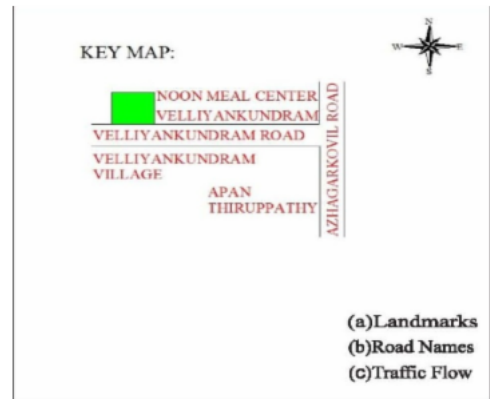

Cad View

Key MAP View