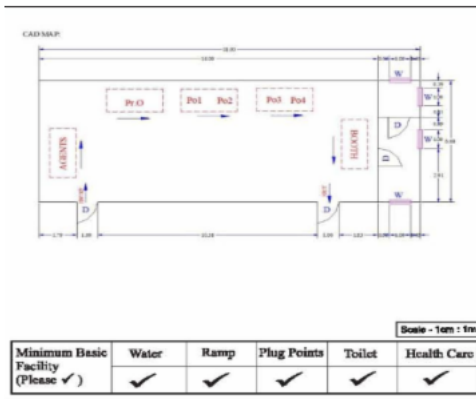

Cad View

Key MAP View