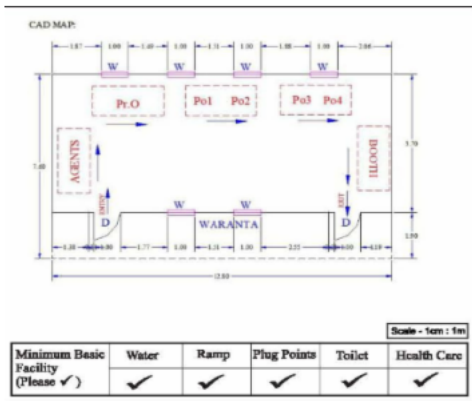

Google Map View

Polling Station Building Front View

Polling Station Front View

Cad View

Key MAP View

1 பெயர் : ராஜேந்திரன் தந்தை பெயர் : அழகுஅம்பலம் வீட்டு எண் : 1 வயது : 76 பாலினம் : ஆண்	SOL2398568 Photo is available	2 பெயர் : பரமேஸ்வரி கணவர் பெயர் : ராஜேந்திரன் வீட்டு எண் : 1 வயது : 75 பாலினம் : பெண்	SOL2398576 Photo is available	3 பெயர் : சரஸ்வதி கணவர் பெயர் : சோமசுந்தரம் வீட்டு எண் : 1 வயது : 63 பாலினம் : பெண்	FFT2416980 Photo is available
4 பெயர் : அருள்பிரகாசம் தந்தை பெயர் : ராஜேந்திரன் வீட்டு எண் : 1 வயது : 53 பாலினம் : ஆண்	FFT8160095 Photo is available	5 பெயர் : புவனேஸ்வரி கணவர் பெயர் : அருள்பிரகாசம் வீட்டு எண் : 1 வயது : 46 பாலினம் : பெண்	FFT8160103 Photo is available	6 பெயர் : அழகு இளஞ்செழியன் அருள் பிரகாசம் தந்தை பெயர் : அருள் பிரகாசம் இராஜேந்திரன் வீட்டு எண் : 1/1 வயது : 21 பாலினம் : ஆண்	SOL3108909 Photo is available
7 பெயர் : சத்யா தந்தை பெயர் : கண்ணன் வீட்டு எண் : 1/5 வயது : 27 பாலினம் : பெண்	SOL2853331 Photo is available	8 பெயர் : பூநீ லோகேஷ் கண்ணன் தந்தை பெயர் : அண்ணாமலை வீட்டு எண் : 1/9 சுயநெறி வயது : 22 பாலினம் : ஆண்	SOL3122850 Photo is available	9 பெயர் : பூநீகிஷோர்க்கண்ணன் தந்தை பெயர் : அண்ணாமலை வீட்டு எண் : 1/9 வயது : 19 பாலினம் : ஆண்	SOL3220449 Photo is available
10 பெயர் : சாந்தி கணவர் பெயர் : பாலகிருஷ்ணன் வீட்டு எண் : 1-10 வயது : 37 பாலினம் : பெண்	SOL1202290 Photo is available	11 பெயர் : பழனிக்குமார் தந்தை பெயர் : சண்முகம் வீட்டு எண் : 1-12 வயது : 34 பாலினம் : ஆண்	SOL1202332 Photo is available	12 பெயர் : கண்ணன் தந்தை பெயர் : கருப்பணன் வீட்டு எண் : 1-13 வயது : 41 பாலினம் : ஆண்	SOL0126193 Photo is available
S 13 பெயர் : கயல்விழி கணவர் பெயர் : கிருஷ்ணபிரசாத் வீட்டு எண் : 1-14 வயது : 43 பாலினம் : பெண்	SOL0126201 Photo is available	14 பெயர் : வீரம்மாள் கணவர் பெயர் : கருப்பணன் வீட்டு எண் : 1-16 வயது : 77 பாலினம் : பெண்	SOL1202233 Photo is available	15 பெயர் : செல்வம் தந்தை பெயர் : கருப்பணன் வீட்டு எண் : 1-16 வயது : 56 பாலினம் : ஆண்	SOL2398584 Photo is available
16 பெயர் : பாண்டியம்மாள் கணவர் பெயர் : செல்வம் வீட்டு எண் : 1-16 வயது : 53 பாலினம் : பெண்	FFT8160129 Photo is available	17 பெயர் : மாரியம்மாள் தந்தை பெயர் : கருப்பணன் வீட்டு எண் : 1-16 வயது : 44 பாலினம் : பெண்	SOL1202357 Photo is available	18 பெயர் : ராஜாத்தி தந்தை பெயர் : கண்ணன் வீட்டு எண் : 1-16 வயது : 38 பாலினம் : பெண்	SOL1202365 Photo is available
19 பெயர் : ராமகிருஷ்ணன் தந்தை பெயர் : செல்வம் வீட்டு எண் : 1-16 வயது : 32 பாலினம் : ஆண்	SOL1038934 Photo is available	20 பெயர் : ராமர் தந்தை பெயர் : செல்வம் வீட்டு எண் : 1/16 வயது : 28 பாலினம் : ஆண்	SOL2644243 Photo is available	21 பெயர் : நிவாஸ்முத்தையா வீ தந்தை பெயர் : வீரணன் வீட்டு எண் : 1/16 வயது : 25 பாலினம் : ஆண்	SOL2919520 Photo is available
22 பெயர் : பிரவீன் ராஜ் தந்தை பெயர் : மாரகண்டேயன் வீட்டு எண் : 1 16 வயது : 24 பாலினம் : ஆண்	SOL2692127 Photo is available	23 பெயர் : இந்துமதி தந்தை பெயர் : வீரப்பெருமாள் வீட்டு எண் : 1-18 வயது : 29 பாலினம் : பெண்	SOL1762236 Photo is available	24 பெயர் : பிரியா கணவர் பெயர் : மேகசெல்வம் வீட்டு எண் : 1-20 வயது : 36 பாலினம் : பெண்	SOL0126219 Photo is available
25 பெயர் : சூரியா கணவர் பெயர் : பிச்சை வீட்டு எண் : 1-20 வயது : 34 பாலினம் : பெண்	SOL1762228 Photo is available	26 பெயர் : அனுசுயா கணவர் பெயர் : முத்துகிருஷ்ணன் வீட்டு எண் : 1-21 வயது : 42 பாலினம் : பெண்	FFT6864334 Photo is available	27 பெயர் : செல்வபிரியா கணவர் பெயர் : கோபாலகிருஷ்ணன் வீட்டு எண் : 1-23 வயது : 33 பாலினம் : பெண்	SOL1202308 Photo is available
28 பெயர் : சுரேஷ் கோ இதரர் பெயர் : ஹரிணி வீட்டு எண் : 1/23 ஏ வயது : 23 பாலினம் : ஆண்	SOL2971521 Photo is available	29 பெயர் : பாண்டிச்செல்வி கணவர் பெயர் : அரசப்பன் வீட்டு எண் : 1-25 வயது : 33 பாலினம் : பெண்	SOL1679224 Photo is available	30 பெயர் : மணிமேகலை கணவர் பெயர் : கோபால் வீட்டு எண் : 1-27 வயது : 33 பாலினம் : பெண்	SOL1202324 Photo is available