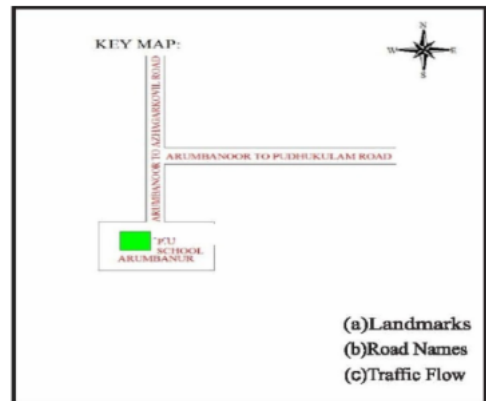

Google Map View

Polling Station Building Front View

Polling Station Front View

Cad View

Key MAP View

1 பெயர் : ராஜேந்திரன் தந்தை பெயர் : அழகுஅம்பலம் வீட்டு எண் : 1 வயது : 76 பாலினம் : ஆண்	SOL2398568 Photo is available	2 பெயர் : பரமேஸ்வரி கணவர் பெயர் : ராஜேந்திரன் வீட்டு எண் : 1 வயது : 75 பாலினம் : பெண்	SOL2398576 Photo is available	3 பெயர் : சரஸ்வதி கணவர் பெயர் : சோமசுந்தரம் வீட்டு எண் : 1 வயது : 63 பாலினம் : பெண்	FFT2416980 Photo is available
4 பெயர் : அருள்பிரகாசம் தந்தை பெயர் : ராஜேந்திரன் வீட்டு எண் : 1 வயது : 53 பாலினம் : ஆண்	FFT8160095 Photo is available	5 பெயர் : புவனேஸ்வரி கணவர் பெயர் : அருள்பிரகாசம் வீட்டு எண் : 1 வயது : 46 பாலினம் : பெண்	FFT8160103 Photo is available	6 பெயர் : அழகு இளஞ்செழியன் அருள் பிரகாசம் தந்தை பெயர் : அருள் பிரகாசம் இராஜேந்திரன் வீட்டு எண் : 1/1 வயது : 21 பாலினம் : ஆண்	SOL3108909 Photo is available
7 பெயர் : சத்யா தந்தை பெயர் : கண்ணன் வீட்டு எண் : 1/5 வயது : 27 பாலினம் : பெண்	SOL2853331 Photo is available	8 பெயர் : பூநீ லோகேஷ் கண்ணன் தந்தை பெயர் : அண்ணாமலை வீட்டு எண் : 1/9 சுயநெறி வயது : 22 பாலினம் : ஆண்	SOL3122850 Photo is available	9 பெயர் : பூநீகிஷோர்க்கண்ணன் தந்தை பெயர் : அண்ணாமலை வீட்டு எண் : 1/9 வயது : 19 பாலினம் : ஆண்	SOL3220449 Photo is available
10 பெயர் : சாந்தி கணவர் பெயர் : பாலகிருஷ்ணன் வீட்டு எண் : 1-10 வயது : 37 பாலினம் : பெண்	SOL1202290 Photo is available	11 பெயர் : பழனிக்குமார் தந்தை பெயர் : சண்முகம் வீட்டு எண் : 1-12 வயது : 34 பாலினம் : ஆண்	SOL1202332 Photo is available	12 பெயர் : கண்ணன் தந்தை பெயர் : கருப்பணன் வீட்டு எண் : 1-13 வயது : 41 பாலினம் : ஆண்	SOL0126193 Photo is available
S 13 பெயர் : கயல்விழி கணவர் பெயர் : கிருஷ்ணபிரசாத் வீட்டு எண் : 1-14 வயது : 43 பாலினம் : பெண்	SOL0126201 Photo is available	14 பெயர் : வீரம்மாள் கணவர் பெயர் : கருப்பணன் வீட்டு எண் : 1-16 வயது : 77 பாலினம் : பெண்	SOL1202233 Photo is available	15 பெயர் : செல்வம் தந்தை பெயர் : கருப்பணன் வீட்டு எண் : 1-16 வயது : 56 பாலினம் : ஆண்	SOL2398584 Photo is available
16 பெயர் : பாண்டியம்மாள் கணவர் பெயர் : செல்வம் வீட்டு எண் : 1-16 வயது : 53 பாலினம் : பெண்	FFT8160129 Photo is available	17 பெயர் : மாரியம்மாள் தந்தை பெயர் : கருப்பணன் வீட்டு எண் : 1-16 வயது : 44 பாலினம் : பெண்	SOL1202357 Photo is available	18 பெயர் : ராஜாத்தி தந்தை பெயர் : கண்ணன் வீட்டு எண் : 1-16 வயது : 38 பாலினம் : பெண்	SOL1202365 Photo is available
19 பெயர் : ராமகிருஷ்ணன் தந்தை பெயர் : செல்வம் வீட்டு எண் : 1-16 வயது : 32 பாலினம் : ஆண்	SOL1038934 Photo is available	20 பெயர் : ராமர் தந்தை பெயர் : செல்வம் வீட்டு எண் : 1/16 வயது : 28 பாலினம் : ஆண்	SOL2644243 Photo is available	21 பெயர் : நிவாஸ்முத்தையா வீ தந்தை பெயர் : வீரணன் வீட்டு எண் : 1/16 வயது : 25 பாலினம் : ஆண்	SOL2919520 Photo is available
22 பெயர் : பிரவீன் ராஜ் தந்தை பெயர் : மாரகண்டேயன் வீட்டு எண் : 1 16 வயது : 24 பாலினம் : ஆண்	SOL2692127 Photo is available	23 பெயர் : இந்துமதி தந்தை பெயர் : வீரப்பெருமாள் வீட்டு எண் : 1-18 வயது : 29 பாலினம் : பெண்	SOL1762236 Photo is available	24 பெயர் : பிரியா கணவர் பெயர் : மேகசெல்வம் வீட்டு எண் : 1-20 வயது : 36 பாலினம் : பெண்	SOL0126219 Photo is available
25 பெயர் : சூரியா கணவர் பெயர் : பிச்சை வீட்டு எண் : 1-20 வயது : 34 பாலினம் : பெண்	SOL1762228 Photo is available	26 பெயர் : அனுசுயா கணவர் பெயர் : முத்துகிருஷ்ணன் வீட்டு எண் : 1-21 வயது : 42 பாலினம் : பெண்	FFT6864334 Photo is available	27 பெயர் : செல்வபிரியா கணவர் பெயர் : கோபாலகிருஷ்ணன் வீட்டு எண் : 1-23 வயது : 33 பாலினம் : பெண்	SOL1202308 Photo is available
28 பெயர் : சுரேஷ் கோ இதரர் பெயர் : ஹரிணி வீட்டு எண் : 1/23 ஏ வயது : 23 பாலினம் : ஆண்	SOL2971521 Photo is available	29 பெயர் : பாண்டிச்செல்வி கணவர் பெயர் : அரசப்பன் வீட்டு எண் : 1-25 வயது : 33 பாலினம் : பெண்	SOL1679224 Photo is available	30 பெயர் : மணிமேகலை கணவர் பெயர் : கோபால் வீட்டு எண் : 1-27 வயது : 33 பாலினம் : பெண்	SOL1202324 Photo is available