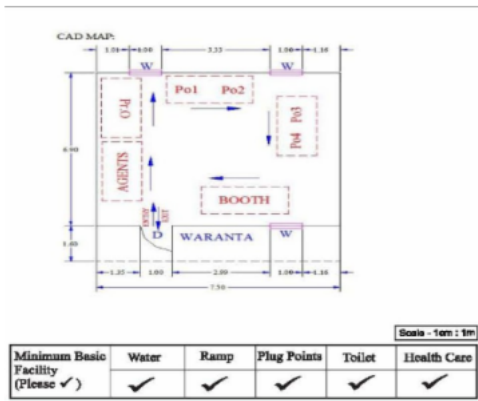

Google Map View

Polling Station Building Front View

Polling Station Front View

Cad View

Key MAP View

1 பெயர் : சுபாஷினி தந்தை பெயர்: மச்சப்பாண்டி வீட்டு எண் : 0 வயது : 26 பாலினம் : பெண் Photo is available	SOL2749109	2 பெயர் : வீரன் தந்தை பெயர்: பொன்னன் வீட்டு எண் : 1 வயது : 74 பாலினம் : ஆண் Photo is available	YSO1609775	3 பெயர் : பஞ்சவர்ணம் கணவர் பெயர்: வீரன் வீட்டு எண் : 1 வயது : 63 பாலினம் : பெண் Photo is available	YSO1609783
4 பெயர் : பழனிமாமாள் தந்தை பெயர்: வீரன் வீட்டு எண் : 1 வயது : 37 பாலினம் : பெண் Photo is available	YSO0757450	5 பெயர் : சதீஸ்குமார் தந்தை பெயர்: மகாமணி வீட்டு எண் : 1 வயது : 35 பாலினம் : ஆண் Photo is available	NFX0815563	6 பெயர் : வீரணபிரகாஷ் தந்தை பெயர்: அய்யாவு வீட்டு எண் : 01 வயது : 32 பாலினம் : ஆண் Photo is available	SOL2052942
7 பெயர் : யோகராணி கணவர் பெயர்: வீரண பிரகாஷ் வீட்டு எண் : 1 வயது : 32 பாலினம் : பெண் Photo is available	SOL1206929	8 பெயர் : பாண்டிச்செல்வி கணவர் பெயர்: மலைசாமி வீட்டு எண் : 1 வயது : 28 பாலினம் : பெண் Photo is available	SOL1977412	9 பெயர் : தட்சணா மூர்த்தி தந்தை பெயர்: பெரியசாமி வீட்டு எண் : 1 வயது : 28 பாலினம் : ஆண் Photo is available	SOL1977446
10 பெயர் : யோகா தர்ஷினி தந்தை பெயர்: முத்துபாண்டி வீட்டு எண் : 1 வயது : 22 பாலினம் : பெண் Photo is available	SOL3029089	11 பெயர் : ஓய்யம்மாள் தந்தை பெயர்: மச்சக்காளை வீட்டு எண் : 1-34 வயது : 33 பாலினம் : பெண் Photo is available	SOL0901728	12 பெயர் : தங்கம் கணவர் பெயர்: முனியாண்டி வீட்டு எண் : 1/83 வயது : 44 பாலினம் : பெண் Photo is available	SOL2068369
13 பெயர் : ஜெயராணி கணவர் பெயர்: செல்வகுமார் வீட்டு எண் : 1/103 வயது : 50 பாலினம் : பெண் Photo is available	GBT3490059	14 பெயர் : ஜஸ்வரயா தந்தை பெயர்: செல்வக்குமார் வீட்டு எண் : 1/103 வயது : 27 பாலினம் : பெண் Photo is available	SOL2871366	15 பெயர் : நாகராஜன் தந்தை பெயர்: சூரியா பிள்ளை வீட்டு எண் : 1/138 வயது : 22 பாலினம் : ஆண் Photo is available	SOL3029196
16 பெயர் : நிவாஷினி தந்தை பெயர்: தெய்வசிகாமணி வீட்டு எண் : 1/150 வயது : 27 பாலினம் : பெண் Photo is available	SOL2628709	17 பெயர் : செல்வகுமார் தந்தை பெயர்: நடராஜன் வீட்டு எண் : 1-159 வயது : 36 பாலினம் : ஆண் Photo is available	SOL1601269	18 பெயர் : மாதவன் தந்தை பெயர்: வேணுகோபால் வீட்டு எண் : 1/221 வயது : 22 பாலினம் : ஆண் Photo is available	SOL2954469
19 பெயர் : அமிர்தராஜன் தந்தை பெயர்: நீலமேகம் வீட்டு எண் : 1A வயது : 76 பாலினம் : ஆண் Photo is available	SOL2092682	20 பெயர் : வீரலெட்சுமி கணவர் பெயர்: அமிர்தராஜன் வீட்டு எண் : 1A வயது : 66 பாலினம் : பெண் Photo is available	SOL2092674	21 பெயர் : கோமதி கணவர் பெயர்: தெய்வப்பிரகாஷ் வீட்டு எண் : 1A வயது : 42 பாலினம் : பெண் Photo is available	SOL2095206
22 பெயர் : தெய்வப்பிரகாஷ் தந்தை பெயர்: அமிர்தராஜன் வீட்டு எண் : 1A வயது : 39 பாலினம் : ஆண் Photo is available	SOL2089688	23 பெயர் : ராமலிங்கம் தந்தை பெயர்: அய்யாவு வீட்டு எண் : 1A வயது : 35 பாலினம் : ஆண் Photo is available	SOL1762574	24 பெயர் : அம்மாபிள்ளை கணவர் பெயர்: பாலகிருஷ்ணன் வீட்டு எண் : 1E வயது : 72 பாலினம் : பெண் Photo is available	SOL1039478
25 பெயர் : மாலசச்செல்வன் தந்தை பெயர்: நடனசண்முகம் வீட்டு எண் : 1E வயது : 50 பாலினம் : ஆண் Photo is available	SOL2401784	26 பெயர் : மீனாட்சி கணவர் பெயர்: முருகன் வீட்டு எண் : 1E வயது : 46 பாலினம் : பெண் Photo is available	SOL1601061	27 பெயர் : அனிதா கணவர் பெயர்: மணிவேலன் வீட்டு எண் : 1E வயது : 44 பாலினம் : பெண் Photo is available	SOL1039536
28 பெயர் : ராஜலெட்சுமி கணவர் பெயர்: ஜெகந்நாதன் வீட்டு எண் : 1E வயது : 43 பாலினம் : பெண் Photo is available	SOL1601251	29 பெயர் : முத்துப்பாண்டி தந்தை பெயர்: கருப்பையா வீட்டு எண் : 1E வயது : 37 பாலினம் : பெண் Photo is available	SOL0705731	30 பெயர் : முத்துகண்ணு கணவர் பெயர்: பூண்டிராஜ் வீட்டு எண் : 1E வயது : 36 பாலினம் : பெண் Photo is available	SOL0706119