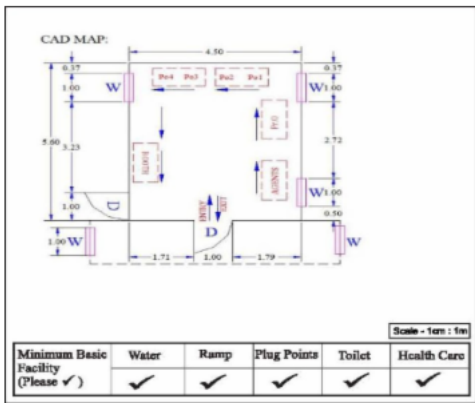

Google Map View

Polling Station Building Front View

Polling Station Front View

Cad View

Key MAP View

1 பெயர் : பார்வதி கணவர் பெயர் : திருக்குமார் வீட்டு எண் : 1 வயது : 42 பாலினம் : பெண்	SOL1601749 Photo is available	2 பெயர் : சங்கீதா தந்தை பெயர் : திருமலைப்பாண்டி வீட்டு எண் : 1-1 வயது : 28 பாலினம் : பெண்	SOL1910512 Photo is available	3 பெயர் : சபரி தந்தை பெயர் : ரவி வீட்டு எண் : 1a வயது : 28 பாலினம் : ஆண்	SOL1762970 Photo is available
4 பெயர் : விஜயலக்ஷ்மி கணவர் பெயர் : மூர்த்தி வீட்டு எண் : 1ஏ வயது : 25 பாலினம் : பெண்	SOL2051118 Photo is available	5 பெயர் : முருகன் தந்தை பெயர் : பழனிச்சாமி வீட்டு எண் : 1e வயது : 49 பாலினம் : ஆண்	FFT2418960 Photo is available	6 பெயர் : புவனேஸ்வரி தந்தை பெயர் : ரவி வீட்டு எண் : 1E வயது : 31 பாலினம் : பெண்	SOL1378801 Photo is available
7 பெயர் : சந்திராஜ் தந்தை பெயர் : தங்கபாண்டி வீட்டு எண் : 1ஏ 2/100 வயது : 23 பாலினம் : ஆண்	SOL3115615 Photo is available	8 பெயர் : மாரிமுத்து மாரிமுத்து தந்தை பெயர் : மருதையன் சீதா வீட்டு எண் : 2/29 வயது : 43 பாலினம் : ஆண்	SOL2176139 Photo is available	9 பெயர் : சீதா கணவர் பெயர் : மாரிமுத்து வீட்டு எண் : 2/29 வயது : 42 பாலினம் : பெண்	SOL2176147 Photo is available
10 பெயர் : திருக்குமார் தந்தை பெயர் : வேலு வீட்டு எண் : 2-88A வயது : 44 பாலினம் : ஆண்	SOL1601798 Photo is available	11 பெயர் : மோகன்ராஜா தாயின் பெயர் : தமிழரசி4 வீட்டு எண் : 2/100 வயது : 26 பாலினம் : ஆண்	SOL1992015 Photo is available	12 பெயர் : குணசேகர பாண்டியன் தந்தை பெயர் : ராமகிருஷ்ணன் வீட்டு எண் : 2/102பி வயது : 44 பாலினம் : ஆண்	SOL1995323 Photo is available
13 பெயர் : கற்பகவள்ளி கணவர் பெயர் : குணசேகரபாண்டியன் வீட்டு எண் : 2/102பி வயது : 37 பாலினம் : பெண்	SOL1685486 Photo is available	14 பெயர் : விசாலி தந்தை பெயர் : மாரீஸ்வரன் வீட்டு எண் : 3/119a வயது : 24 பாலினம் : பெண்	SOL3133279 Photo is available	15 பெயர் : தாய் பாண்டி தந்தை பெயர் : ஆறுமுகம் வீட்டு எண் : 3/409 வயது : 36 பாலினம் : ஆண்	TWX0894568 Photo is available
16 பெயர் : சத்யா கணவர் பெயர் : தாய் பாண்டி வீட்டு எண் : 3/409 வயது : 33 பாலினம் : பெண்	TWX0894576 Photo is available	17 பெயர் : ரோஜாமணி தந்தை பெயர் : ரமேஷ் பாபு வீட்டு எண் : 4-4-4 வயது : 31 பாலினம் : பெண்	SOL1378900 Photo is available	18 பெயர் : அழகேசன் தந்தை பெயர் : சின்னையா வீட்டு எண் : 4-35-A வயது : 58 பாலினம் : ஆண்	SOL0126631 Photo is available
19 பெயர் : ஜீவா தந்தை பெயர் : முத்துப்பாண்டி வீட்டு எண் : 4/39 வயது : 21 பாலினம் : ஆண்	SOL3067220 Photo is available	20 பெயர் : திருமலை செல்வி கணவர் பெயர் : அமர்நாத் வீட்டு எண் : 4/42 வயது : 31 பாலினம் : பெண்	SOL2176469 Photo is available	21 பெயர் : ஜெயகுமரன் ஜோ தந்தை பெயர் : டி ஜோதி ராஜன் வீட்டு எண் : 4/113 ஏ யோகம் நகர் வயது : 46 பாலினம் : ஆண்	SOL3058146 Photo is available
22 பெயர் : மேனகா கு கணவர் பெயர் : ஜோ ஜெயகுமரன் வீட்டு எண் : 4/113ஏ யோகம் நகர் வயது : 45 பாலினம் : பெண்	SOL3090255 Photo is available	23 பெயர் : உமா கணவர் பெயர் : பாலசந்திரன் வீட்டு எண் : 4/211 வயது : 37 பாலினம் : பெண்	SOL2864346 Photo is available	24 பெயர் : சபிதா பேகம் கணவர் பெயர் : ஷேக் தாவுது வீட்டு எண் : 4/215 வயது : 52 பாலினம் : பெண்	SOL2023497 Photo is available
25 பெயர் : அமரேஷ் முகமது தந்தை பெயர் : ஷேக் தாவுது வீட்டு எண் : 4/215 வயது : 32 பாலினம் : ஆண்	SOL2023505 Photo is available	26 பெயர் : ரேஹான சிக்கானஸ் கணவர் பெயர் : அமரேஷ் முகமது வீட்டு எண் : 4/215 வயது : 32 பாலினம் : பெண்	SOL2034270 Photo is available	27 பெயர் : அப்துல் அஜீஸ் தந்தை பெயர் : ஷேக் தாவுது வீட்டு எண் : 4/215 வயது : 29 பாலினம் : ஆண்	SOL2023315 Photo is available
28 பெயர் : ஆறுமுகம் கணவர் பெயர் : கிருஷ்ணன் வீட்டு எண் : 4/302ஏ வயது : 65 பாலினம் : பெண்	SOL2432615 Photo is available	29 பெயர் : லெட்சுமி கணவர் பெயர் : வெங்கடேஸ்வரன் வீட்டு எண் : 4/302ஏ வயது : 40 பாலினம் : பெண்	XNR0671404 Photo is available	30 பெயர் : சு பாண்டி தந்தை பெயர் : சுப்பையா வீட்டு எண் : 4/309 வயது : 55 பாலினம் : ஆண்	SOL2403749 Photo is available