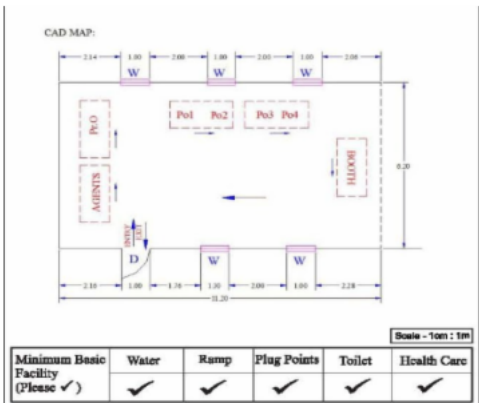

Google Map View

Polling Station Building Front View

Polling Station Front View

Cad View

Key MAP View

1 பெயர் : அஜித்குமார் தந்தை பெயர்: கணபதி வீட்டு எண் : 1 வயது : 27 பாலினம் : ஆண் Photo is available	SOL1910652	2 பெயர் : கௌசல்யா தந்தை பெயர்: பாண்டி வீட்டு எண் : 1 வயது : 27 பாலினம் : பெண் Photo is available	SOL1910686	3 பெயர் : சுந்தரம் தந்தை பெயர்: பாண்டி வீட்டு எண் : 1-1 வயது : 39 பாலினம் : ஆண் Photo is available	SOL0706630
4 பெயர் : பெனாசிர் நஸிமா கணவர் பெயர்: ராஜா முகம்மது வீட்டு எண் : 1/6ஏ வயது : 33 பாலினம் : பெண் Photo is available	SOL2718864	5 பெயர் : நாகபுஷ்பம் கணவர் பெயர்: அடைக்கலராஜ் வீட்டு எண் : 1-116 வயது : 81 பாலினம் : பெண் Photo is available	SOL0826859	6 பெயர் : காளீஸ்வரி கணவர் பெயர்: மணிகண்டன் வீட்டு எண் : 1/139 வயது : 46 பாலினம் : பெண் Photo is available	SOL0832469
7 பெயர் : குருசாமி தந்தை பெயர்: வீரன் வீட்டு எண் : 1-173 வயது : 39 பாலினம் : ஆண் Photo is available	SOL1379163	8 பெயர் : ஆறுமுகம் சோ தந்தை பெயர்: சோலை மலை வீட்டு எண் : 1A வயது : 44 பாலினம் : ஆண் Photo is available	SOL1763226	9 பெயர் : ரபீக் ராஜா தந்தை பெயர்: சிக்கந்தர் வீட்டு எண் : 1A வயது : 39 பாலினம் : ஆண் Photo is available	SOL1763234
10 பெயர் : ரமயா பா தந்தை பெயர்: பாண்டி பா வீட்டு எண் : 1A வயது : 28 பாலினம் : பெண் Photo is available	SOL1763085	11 பெயர் : சந்திரசேகரன் தந்தை பெயர்: மாசாணம்மூர்த்தி வீட்டு எண் : 1E வயது : 74 பாலினம் : ஆண் Photo is available	SOL0438051	12 பெயர் : மாணிக்கம் தந்தை பெயர்: சண்முகம் வீட்டு எண் : 1E வயது : 66 பாலினம் : ஆண் Photo is available	SOL0438069
13 பெயர் : கருப்பையா தந்தை பெயர்: நாகலிங்கம் வீட்டு எண் : 1E வயது : 61 பாலினம் : ஆண் Photo is available	SOL0437707	14 பெயர் : ராமகிருஷ்ணன் தந்தை பெயர்: கணபதி வீட்டு எண் : 1E வயது : 54 பாலினம் : ஆண் Photo is available	SOL0437913	15 பெயர் : முனீஸ்வரன் தந்தை பெயர்: கோபால் வீட்டு எண் : 1E வயது : 51 பாலினம் : ஆண் Photo is available	SOL0438010
16 பெயர் : அங்குச்செல்வி கணவர் பெயர்: சிவக்குமார் வீட்டு எண் : 1E வயது : 48 பாலினம் : பெண் Photo is available	SOL1041136	17 பெயர் : காமராஜ் தந்தை பெயர்: கருப்பையா வீட்டு எண் : 1E வயது : 46 பாலினம் : ஆண் Photo is available	SOL0437855	18 பெயர் : தர்மராஜ் தந்தை பெயர்: சந்திரசேகரன் வீட்டு எண் : 1E வயது : 46 பாலினம் : ஆண் Photo is available	SOL0438036
19 பெயர் : தமிழ்செல்வி கணவர் பெயர்: தர்மராஜ் வீட்டு எண் : 1E வயது : 44 பாலினம் : பெண் Photo is available	SOL0438044	20 பெயர் : மசியம்மா கணவர் பெயர்: முனீஸ்வரன் வீட்டு எண் : 1E வயது : 44 பாலினம் : பெண் Photo is available	SOL0438028	21 பெயர் : வள்ளியம்மாள் கணவர் பெயர்: அழகர்சாமி வீட்டு எண் : 1E வயது : 40 பாலினம் : பெண் Photo is available	SOL0437921
22 பெயர் : சுந்தரபாண்டி தந்தை பெயர்: ராமமூர்த்தி வீட்டு எண் : 1E வயது : 39 பாலினம் : ஆண் Photo is available	SOL0438002	23 பெயர் : ராஜேந்திரன் தந்தை பெயர்: பேச்சிமுத்து வீட்டு எண் : 1e வயது : 38 பாலினம் : ஆண் Photo is available	SOL1379478	24 பெயர் : வடிவேல் தந்தை பெயர்: ஓவ்ராஜ் வீட்டு எண் : 1E வயது : 37 பாலினம் : ஆண் Photo is available	SOL0437988
25 பெயர் : ராதா தந்தை பெயர்: செல்வராஜ் வீட்டு எண் : 1E வயது : 37 பாலினம் : பெண் Photo is available	SOL0437947	26 பெயர் : கார்த்திகப்பிரியா கணவர் பெயர்: சுந்தரபாண்டி வீட்டு எண் : 1E வயது : 37 பாலினம் : பெண் Photo is available	SOL1041482	27 பெயர் : செல்வமணி தந்தை பெயர்: சேது வீட்டு எண் : 1E வயது : 37 பாலினம் : ஆண் Photo is available	SOL0437996
28 பெயர் : ராமகிருஷ்ணன் தந்தை பெயர்: கருப்புசாமி வீட்டு எண் : 1E வயது : 36 பாலினம் : ஆண் Photo is available	SOL0437962	29 பெயர் : சரண்யா கணவர் பெயர்: வேல்முருகன் வீட்டு எண் : 1E வயது : 35 பாலினம் : பெண் Photo is available	SOL0437632	30 பெயர் : காளீஸ்வரி கணவர் பெயர்: ராஜதுரை வீட்டு எண் : 1E வயது : 34 பாலினம் : பெண் Photo is available	SOL0437491