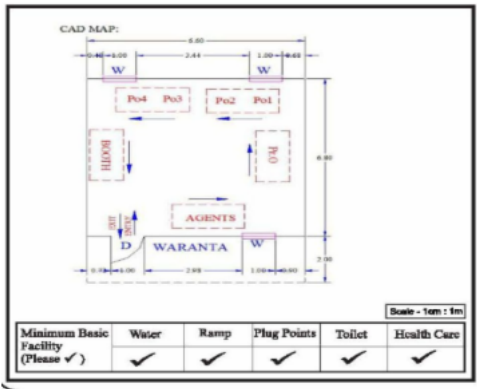

Google Map View

Polling Station Building Front View

Polling Station Front View

Cad View

Key MAP View

சட்டமன்றத் தொகுதியின் எண் மற்றும் பெயர் : 189-மதுரை (கிழக்கு)
பிரிவு எண் மற்றும் பெயர் 1-காதக்கிணறு (வ.கி) காதக்கிணறு (ஊ), கம்மாப்பட்டி வார்டு1