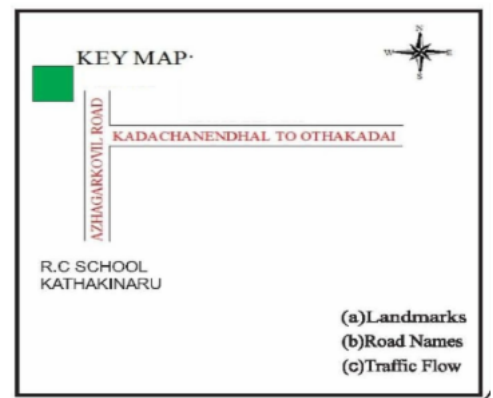

Google Map View

Polling Station Building Front View

Polling Station Front View

Cad View

Key MAP View

சட்டமன்றத் தொகுதியின் எண் மற்றும் பெயர் : 189-மதுரை (கிழக்கு)
பிரிவு எண் மற்றும் பெயர் 1-காதக்கிணறு (வ.கி) காதக்கிணறு (ஊ), கம்மாப்பட்டி வார்டு1