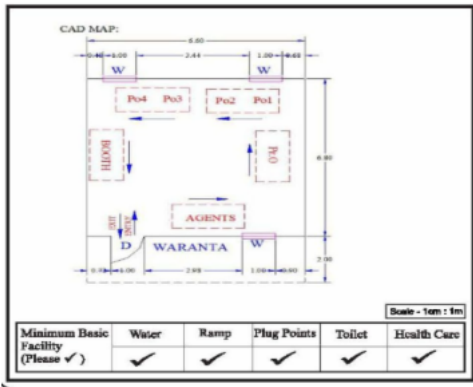

கையொப்பம்

Nazri Naksha

Google Map View

Polling Station Building Front View

Polling Station Front View

Cad View

Key MAP View

| | | | | | |
|--|----------------------------------|--|----------------------------------|--|----------------------------------|
| 1 பெயர் : அனிதா கணவர் பெயர்: முருகன் வீட்டு எண் : 0 வயது : 40 பாலினம் : பெண் | XKR1701911 Photo is available | 2 பெயர் : சோமசுந்தரி கணவர் பெயர்: மகேந்திரன் வீட்டு எண் : 1 வயது : 50 பாலினம் : பெண் | SOL0438945 Photo is available | 3 பெயர் : செல்வகுமார் தந்தை பெயர்: ரவிசுமார் தந்தை வீட்டு எண் : 1/1 வயது : 28 பாலினம் : ஆண் | SOL2691830 Photo is available |
| 4 பெயர் : காந்திமதி கணவர் பெயர்: பாலுச்சாமி வீட்டு எண் : 1-28 வயது : 65 பாலினம் : பெண் | SOL1867332 Photo is available | 5 பெயர் : மண்மதன் தந்தை பெயர்: பாலுச்சாமி வீட்டு எண் : 1-28 வயது : 43 பாலினம் : ஆண் | SOL1867340 Photo is available | 6 பெயர் : அன்புமணி கணவர் பெயர்: மண்மதன் வீட்டு எண் : 1-28 வயது : 43 பாலினம் : பெண் | SOL1867548 Photo is available |
| 7 பெயர் : மகேஸ்வரி கணவர் பெயர்: பிரசன்னா வீட்டு எண் : 1-60 வயது : 35 பாலினம் : பெண் | SOL1266618 Photo is available | 8 பெயர் : இளையராஜா தந்தை பெயர்: அழகர் வீட்டு எண் : 1-114 வயது : 39 பாலினம் : ஆண் | SOL1380450 Photo is available | # 9 பெயர் : செளபர் சாதிக் s தந்தை பெயர்: சுல்தான் வீட்டு எண் : 1/174 வயது : 36 பாலினம் : ஆண் | RCX0491308 Photo is available |
| 10 பெயர் : சுலத்தான்மாள் தந்தை பெயர்: அக்பர் அலி வீட்டு எண் : 1/174 வயது : 30 பாலினம் : பெண் | ZBK1420264 Photo is available | 11 பெயர் : தியாகு தந்தை பெயர்: ராஜேந்திரன் வீட்டு எண் : 1-203A வயது : 42 பாலினம் : ஆண் | SOL1505171 Photo is available | 12 பெயர் : சலீம் தந்தை பெயர்: காதர் செரீப் வீட்டு எண் : 1/208 ஏ வயது : 72 பாலினம் : ஆண் | RCX0701748 Photo is available |
| 13 பெயர் : லீலா கணவர் பெயர்: ராஜேந்திரன் வீட்டு எண் : 1-208A வயது : 66 பாலினம் : பெண் | SOL1505098 Photo is available | 14 பெயர் : தினேஷ் தந்தை பெயர்: ராஜேந்திரன் வீட்டு எண் : 1-208A வயது : 38 பாலினம் : ஆண் | SOL1505080 Photo is available | 15 பெயர் : இக்பால் செரிஃப் தந்தை பெயர்: சலீம் வீட்டு எண் : 1/208 ஏ வயது : 36 பாலினம் : ஆண் | RCX0701078 Photo is available |
| 16 பெயர் : சரவணகுமார் தந்தை பெயர்: துரைப்பாண்டி வீட்டு எண் : 1-213 வயது : 37 பாலினம் : ஆண் | SOL0439620 Photo is available | 17 பெயர் : முருகன் தந்தை பெயர்: கேசவன் வீட்டு எண் : 1/214 வயது : 55 பாலினம் : ஆண் | XKR1701770 Photo is available | 18 பெயர் : செல்வராஜ் தந்தை பெயர்: விஜயராமன் வீட்டு எண் : 1-215 வயது : 73 பாலினம் : ஆண் | SOL1911254 Photo is available |
| 19 பெயர் : மரகதம் தந்தை பெயர்: செல்வராஜ் வீட்டு எண் : 1-215 வயது : 60 பாலினம் : பெண் | SOL1828516 Photo is available | 20 பெயர் : பிரசாந்த் குமார் தந்தை பெயர்: செல்வராஜ் வீட்டு எண் : 1-215 வயது : 34 பாலினம் : ஆண் | SOL1828490 Photo is available | 21 பெயர் : தனசீலி கணவர் பெயர்: பெரியசாமி வீட்டு எண் : 1-216 வயது : 60 பாலினம் : பெண் | FFT5669957 Photo is available |
| 22 பெயர் : திருவாசகி தந்தை பெயர்: பெரியசாமி வீட்டு எண் : 1-216 வயது : 44 பாலினம் : பெண் | FFT5669940 Photo is available | 23 பெயர் : பெரியசாமி தாயின் பெயர்: தனசீலி வீட்டு எண் : 1-216 வயது : 36 பாலினம் : ஆண் | SOL0266726 Photo is available | 24 பெயர் : ராமுத்தாய் கணவர் பெயர்: துரைப்பாண்டி வீட்டு எண் : 1-217 வயது : 60 பாலினம் : பெண் | SOL2411528 Photo is available |
| 25 பெயர் : சண்முகவேல் தந்தை பெயர்: துரைப்பாண்டி வீட்டு எண் : 1-217 வயது : 42 பாலினம் : ஆண் | FFT5665344 Photo is available | 26 பெயர் : செந்தில்குமார் தந்தை பெயர்: துரைப்பாண்டி வீட்டு எண் : 1-217 வயது : 40 பாலினம் : ஆண் | FFT5663851 Photo is available | 27 பெயர் : வினோத்குமார் தந்தை பெயர்: துரைப்பாண்டி வீட்டு எண் : 1-217 வயது : 38 பாலினம் : ஆண் | FFT5664800 Photo is available |
| 28 பெயர் : அமிர்தம் கணவர் பெயர்: சண்முகவேல் வீட்டு எண் : 1-217 வயது : 38 பாலினம் : பெண் | SOL1380609 Photo is available | 29 பெயர் : ஆரோக்கியசாமி தந்தை பெயர்: கின்னப்பா வீட்டு எண் : 1-218 வயது : 76 பாலினம் : ஆண் | SOL0706812 Photo is available | 30 பெயர் : பன்னீர்செல்வம் கணவர் பெயர்: ஆரோக்கியசாமி வீட்டு எண் : 1-218A வயது : 70 பாலினம் : பெண் | FFT2438547 Photo is available |