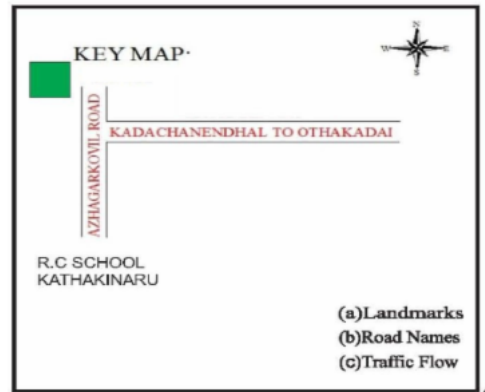

கையொப்பம்

Nazri Naksha

Google Map View

Polling Station Building Front View

Polling Station Front View

Cad View

Key MAP View

| | | | | | |
|--|----------------------------------|--|----------------------------------|--|----------------------------------|
| 1 பெயர் : அனிதா கணவர் பெயர்: முருகன் வீட்டு எண் : 0 வயது : 40 பாலினம் : பெண் | XKR1701911 Photo is available | 2 பெயர் : சோமசுந்தரி கணவர் பெயர்: மகேந்திரன் வீட்டு எண் : 1 வயது : 50 பாலினம் : பெண் | SOL0438945 Photo is available | 3 பெயர் : செல்வகுமார் தந்தை பெயர்: ரவிசுமார் தந்தை வீட்டு எண் : 1/1 வயது : 28 பாலினம் : ஆண் | SOL2691830 Photo is available |
| 4 பெயர் : காந்திமதி கணவர் பெயர்: பாலுச்சாமி வீட்டு எண் : 1-28 வயது : 65 பாலினம் : பெண் | SOL1867332 Photo is available | 5 பெயர் : மண்மதன் தந்தை பெயர்: பாலுச்சாமி வீட்டு எண் : 1-28 வயது : 43 பாலினம் : ஆண் | SOL1867340 Photo is available | 6 பெயர் : அன்புமணி கணவர் பெயர்: மண்மதன் வீட்டு எண் : 1-28 வயது : 43 பாலினம் : பெண் | SOL1867548 Photo is available |
| 7 பெயர் : மகேஸ்வரி கணவர் பெயர்: பிரசன்னா வீட்டு எண் : 1-60 வயது : 35 பாலினம் : பெண் | SOL1266618 Photo is available | 8 பெயர் : இளையராஜா தந்தை பெயர்: அழகர் வீட்டு எண் : 1-114 வயது : 39 பாலினம் : ஆண் | SOL1380450 Photo is available | # 9 பெயர் : செளபர் சாதிக் s தந்தை பெயர்: சுல்தான் வீட்டு எண் : 1/174 வயது : 36 பாலினம் : ஆண் | RCX0491308 Photo is available |
| 10 பெயர் : சுலத்தான்மாள் தந்தை பெயர்: அக்பர் அலி வீட்டு எண் : 1/174 வயது : 30 பாலினம் : பெண் | ZBK1420264 Photo is available | 11 பெயர் : தியாகு தந்தை பெயர்: ராஜேந்திரன் வீட்டு எண் : 1-203A வயது : 42 பாலினம் : ஆண் | SOL1505171 Photo is available | 12 பெயர் : சலீம் தந்தை பெயர்: காதர் செரீப் வீட்டு எண் : 1/208 ஏ வயது : 72 பாலினம் : ஆண் | RCX0701748 Photo is available |
| 13 பெயர் : லீலா கணவர் பெயர்: ராஜேந்திரன் வீட்டு எண் : 1-208A வயது : 66 பாலினம் : பெண் | SOL1505098 Photo is available | 14 பெயர் : தினேஷ் தந்தை பெயர்: ராஜேந்திரன் வீட்டு எண் : 1-208A வயது : 38 பாலினம் : ஆண் | SOL1505080 Photo is available | 15 பெயர் : இக்பால் செரிஃப் தந்தை பெயர்: சலீம் வீட்டு எண் : 1/208 ஏ வயது : 36 பாலினம் : ஆண் | RCX0701078 Photo is available |
| 16 பெயர் : சரவணகுமார் தந்தை பெயர்: துரைப்பாண்டி வீட்டு எண் : 1-213 வயது : 37 பாலினம் : ஆண் | SOL0439620 Photo is available | 17 பெயர் : முருகன் தந்தை பெயர்: கேசவன் வீட்டு எண் : 1/214 வயது : 55 பாலினம் : ஆண் | XKR1701770 Photo is available | 18 பெயர் : செல்வராஜ் தந்தை பெயர்: விஜயராமன் வீட்டு எண் : 1-215 வயது : 73 பாலினம் : ஆண் | SOL1911254 Photo is available |
| 19 பெயர் : மரகதம் தந்தை பெயர்: செல்வராஜ் வீட்டு எண் : 1-215 வயது : 60 பாலினம் : பெண் | SOL1828516 Photo is available | 20 பெயர் : பிரசாந்த் குமார் தந்தை பெயர்: செல்வராஜ் வீட்டு எண் : 1-215 வயது : 34 பாலினம் : ஆண் | SOL1828490 Photo is available | 21 பெயர் : தனசீலி கணவர் பெயர்: பெரியசாமி வீட்டு எண் : 1-216 வயது : 60 பாலினம் : பெண் | FFT5669957 Photo is available |
| 22 பெயர் : திருவாசகி தந்தை பெயர்: பெரியசாமி வீட்டு எண் : 1-216 வயது : 44 பாலினம் : பெண் | FFT5669940 Photo is available | 23 பெயர் : பெரியசாமி தாயின் பெயர்: தனசீலி வீட்டு எண் : 1-216 வயது : 36 பாலினம் : ஆண் | SOL0266726 Photo is available | 24 பெயர் : ராமுத்தாய் கணவர் பெயர்: துரைப்பாண்டி வீட்டு எண் : 1-217 வயது : 60 பாலினம் : பெண் | SOL2411528 Photo is available |
| 25 பெயர் : சண்முகவேல் தந்தை பெயர்: துரைப்பாண்டி வீட்டு எண் : 1-217 வயது : 42 பாலினம் : ஆண் | FFT5665344 Photo is available | 26 பெயர் : செந்தில்குமார் தந்தை பெயர்: துரைப்பாண்டி வீட்டு எண் : 1-217 வயது : 40 பாலினம் : ஆண் | FFT5663851 Photo is available | 27 பெயர் : வினோத்குமார் தந்தை பெயர்: துரைப்பாண்டி வீட்டு எண் : 1-217 வயது : 38 பாலினம் : ஆண் | FFT5664800 Photo is available |
| 28 பெயர் : அமிர்தம் கணவர் பெயர்: சண்முகவேல் வீட்டு எண் : 1-217 வயது : 38 பாலினம் : பெண் | SOL1380609 Photo is available | 29 பெயர் : ஆரோக்கியசாமி தந்தை பெயர்: கின்னப்பா வீட்டு எண் : 1-218 வயது : 76 பாலினம் : ஆண் | SOL0706812 Photo is available | 30 பெயர் : பன்னீர்செல்வம் கணவர் பெயர்: ஆரோக்கியசாமி வீட்டு எண் : 1-218A வயது : 70 பாலினம் : பெண் | FFT2438547 Photo is available |