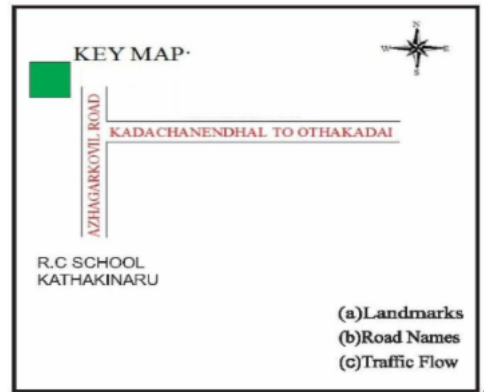

Key MAP View