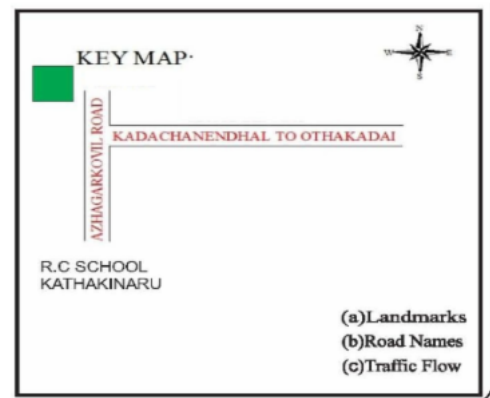

Key MAP View