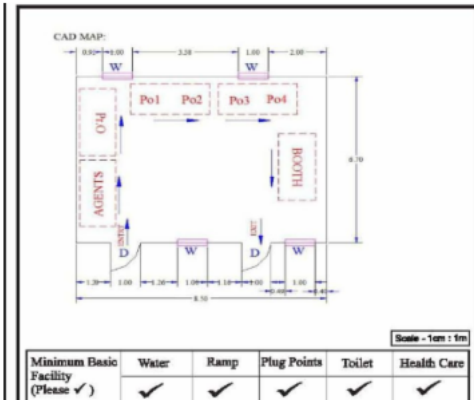

Google Map View

Polling Station Building Front View

Polling Station Front View

Cad View

Key MAP View

1 பெயர் : அரி கிருஷ்ணன் தந்தை பெயர்: கண்ணையா வீட்டு எண் : 1 வயது : 46 பாலினம் : ஆண்	SOL1046390 Photo is available	#2 2 பெயர் : மா கலைச்செல்வி கணவர் பெயர்: மாரியப்பன் வீட்டு எண் : 1 வயது : 39 பாலினம் : பெண்	SOL1605229 Photo is available	3 பெயர் : செல்வம் தந்தை பெயர்: மகேந்திரன் வீட்டு எண் : 1 வயது : 34 பாலினம் : ஆண்	SOL1867969 Photo is available
4 பெயர் : திவ்யா கணவர் பெயர்: கண்ணதாசன் வீட்டு எண் : 1 வயது : 28 பாலினம் : பெண்	SOL1867852 Photo is available	5 பெயர் : முனிஸ்வரி தந்தை பெயர்: முனிச்சாமி வீட்டு எண் : 1 வயது : 27 பாலினம் : பெண்	SOL1911924 Photo is available	6 பெயர் : ராமானந்தி தந்தை பெயர்: செல்வமதயானை வீட்டு எண் : 1 வயது : 27 பாலினம் : பெண்	SOL1911932 Photo is available
7 பெயர் : தனலட்சுமி கணவர் பெயர்: சோணை வீட்டு எண் : 1-1 வயது : 45 பாலினம் : பெண்	SOL1868215 Photo is available	8 பெயர் : கருப்பையா தந்தை பெயர்: பாலகனபதி வீட்டு எண் : 1-1 வயது : 41 பாலினம் : ஆண்	SOL1868124 Photo is available	9 பெயர் : கார்திகேயன் தந்தை பெயர்: மாகாரஜன் வீட்டு எண் : 1-1 வயது : 39 பாலினம் : ஆண்	SOL1868090 Photo is available
10 பெயர் : கார்த்திக் தந்தை பெயர்: பாலகனபதி வீட்டு எண் : 1-1 வயது : 35 பாலினம் : ஆண்	SOL1868132 Photo is available	11 பெயர் : கோமதி கணவர் பெயர்: கருப்பையா வீட்டு எண் : 1-1 வயது : 32 பாலினம் : பெண்	SOL1868249 Photo is available	12 பெயர் : கோவிந்தசெல்வம் கணவர் பெயர்: தங்கமதயானை வீட்டு எண் : 1-1 வயது : 29 பாலினம் : பெண்	SOL1868140 Photo is available
13 பெயர் : ஆனந்தி தந்தை பெயர்: சுப்பையா வீட்டு எண் : 1/2 வயது : 27 பாலினம் : பெண்	SOL2867588 Photo is available	14 பெயர் : மதயானை தந்தை பெயர்: கணேன் வீட்டு எண் : 1-3 வயது : 34 பாலினம் : ஆண்	SOL1385483 Photo is available	15 பெயர் : தைவராணி ஸ் கணவர் பெயர்: சந்தானம் வீட்டு எண் : 1/3ஏ2 வயது : 63 பாலினம் : பெண்	SOL3179702 Photo is available
16 பெயர் : பன்னீர்செல்வம் தந்தை பெயர்: சந்தனம் வீட்டு எண் : 1/3ஏ2 வயது : 45 பாலினம் : ஆண்	SOL1367200 Photo is available	17 பெயர் : சின்னவீரன் தந்தை பெயர்: பாண்டியராஜன் வீட்டு எண் : 1-4 வயது : 29 பாலினம் : ஆண்	SOL1829100 Photo is available	18 பெயர் : சரண்யா கணவர் பெயர்: சின்னவீரன் வீட்டு எண் : 1/4 வயது : 28 பாலினம் : பெண்	SOL2111375 Photo is available
19 பெயர் : பாண்டிஸ்வரி கணவர் பெயர்: முத்துகுமார் வீட்டு எண் : 1-13 வயது : 32 பாலினம் : பெண்	SOL1506492 Photo is available	20 பெயர் : நாராயணன் சங்கர் தந்தை பெயர்: ராஜேந்திரன் வீட்டு எண் : 1-46 வயது : 37 பாலினம் : ஆண்	SOL0132738 Photo is available	21 பெயர் : கண்ணன் தந்தை பெயர்: சந்திரன் வீட்டு எண் : 1/93 வயது : 23 பாலினம் : ஆண்	SOL2866622 Photo is available
22 பெயர் : சத்தியமூர்த்தி தந்தை பெயர்: பொன்னையா வீட்டு எண் : 1-130 வயது : 28 பாலினம் : ஆண்	SOL1829365 Photo is available	23 பெயர் : பாக்கியவேல் தந்தை பெயர்: வேல்முருகன் வீட்டு எண் : 1/201 ஆயிரவைஷ்ய நகர் வயது : 74 பாலினம் : ஆண்	SOL2630937 Photo is available	24 பெயர் : தனலட்சுமி கணவர் பெயர்: பாக்கியவேல் வீட்டு எண் : 1/201 ஆயிரவைஷ்ய நகர் வயது : 73 பாலினம் : பெண்	SOL2630945 Photo is available
25 பெயர் : கலைவாணன் தந்தை பெயர்: அங்கப்பன் வீட்டு எண் : 1/461 வயது : 62 பாலினம் : ஆண்	FFT7819816 Photo is available	26 பெயர் : அமர்ஜோதி கணவர் பெயர்: கலைவாணன் வீட்டு எண் : 1/461 வயது : 56 பாலினம் : பெண்	FFT3303534 Photo is available	27 பெயர் : ராஜா தந்தை பெயர்: மூக்கன் வீட்டு எண் : 1/470 வயது : 50 பாலினம் : ஆண்	RCX0952663 Photo is available
28 பெயர் : அருணாசலம் வடிவேல் வை தந்தை பெயர்: வைத்தியலிங்கம் வீட்டு எண் : 1/514 வயது : 54 பாலினம் : ஆண்	SOL3288917 Photo is available	29 பெயர் : சரஸ்வதி ஏ கணவர் பெயர்: அருணாசலம் வடிவேல் வை வீட்டு எண் : 1/514 வயது : 50 பாலினம் : பெண்	SOL3288909 Photo is available	30 பெயர் : ஸ்ரீராஜபாலாஜி தந்தை பெயர்: குருமூர்த்தி வீட்டு எண் : 1/720 வயது : 39 பாலினம் : ஆண்	SOL1501238 Photo is available