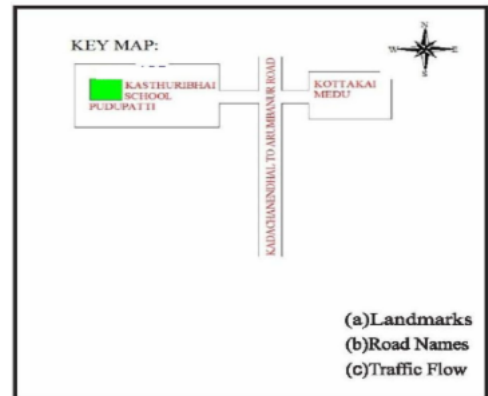

Google Map View

Polling Station Building Front View

Polling Station Front View

Cad View

Key MAP View

1 பெயர் : அரி கிருஷ்ணன் தந்தை பெயர்: கண்ணையா வீட்டு எண் : 1 வயது : 46 பாலினம் : ஆண்	SOL1046390 Photo is available	#2 2 பெயர் : மா கலைச்செல்வி கணவர் பெயர்: மாரியப்பன் வீட்டு எண் : 1 வயது : 39 பாலினம் : பெண்	SOL1605229 Photo is available	3 பெயர் : செல்வம் தந்தை பெயர்: மகேந்திரன் வீட்டு எண் : 1 வயது : 34 பாலினம் : ஆண்	SOL1867969 Photo is available
4 பெயர் : திவ்யா கணவர் பெயர்: கண்ணதாசன் வீட்டு எண் : 1 வயது : 28 பாலினம் : பெண்	SOL1867852 Photo is available	5 பெயர் : முனிஸ்வரி தந்தை பெயர்: முனிச்சாமி வீட்டு எண் : 1 வயது : 27 பாலினம் : பெண்	SOL1911924 Photo is available	6 பெயர் : ராமானந்தி தந்தை பெயர்: செல்வமதயானை வீட்டு எண் : 1 வயது : 27 பாலினம் : பெண்	SOL1911932 Photo is available
7 பெயர் : தனலட்சுமி கணவர் பெயர்: சோணை வீட்டு எண் : 1-1 வயது : 45 பாலினம் : பெண்	SOL1868215 Photo is available	8 பெயர் : கருப்பையா தந்தை பெயர்: பாலகனபதி வீட்டு எண் : 1-1 வயது : 41 பாலினம் : ஆண்	SOL1868124 Photo is available	9 பெயர் : கார்திகேயன் தந்தை பெயர்: மாகாரஜன் வீட்டு எண் : 1-1 வயது : 39 பாலினம் : ஆண்	SOL1868090 Photo is available
10 பெயர் : கார்த்திக் தந்தை பெயர்: பாலகனபதி வீட்டு எண் : 1-1 வயது : 35 பாலினம் : ஆண்	SOL1868132 Photo is available	11 பெயர் : கோமதி கணவர் பெயர்: கருப்பையா வீட்டு எண் : 1-1 வயது : 32 பாலினம் : பெண்	SOL1868249 Photo is available	12 பெயர் : கோவிந்தசெல்வம் கணவர் பெயர்: தங்கமதயானை வீட்டு எண் : 1-1 வயது : 29 பாலினம் : பெண்	SOL1868140 Photo is available
13 பெயர் : ஆனந்தி தந்தை பெயர்: சுப்பையா வீட்டு எண் : 1/2 வயது : 27 பாலினம் : பெண்	SOL2867588 Photo is available	14 பெயர் : மதயானை தந்தை பெயர்: கணேன் வீட்டு எண் : 1-3 வயது : 34 பாலினம் : ஆண்	SOL1385483 Photo is available	15 பெயர் : தைவராணி ஸ் கணவர் பெயர்: சந்தானம் வீட்டு எண் : 1/3ஏ2 வயது : 63 பாலினம் : பெண்	SOL3179702 Photo is available
16 பெயர் : பன்னீர்செல்வம் தந்தை பெயர்: சந்தனம் வீட்டு எண் : 1/3ஏ2 வயது : 45 பாலினம் : ஆண்	SOL1367200 Photo is available	17 பெயர் : சின்னவீரன் தந்தை பெயர்: பாண்டியராஜன் வீட்டு எண் : 1-4 வயது : 29 பாலினம் : ஆண்	SOL1829100 Photo is available	18 பெயர் : சரண்யா கணவர் பெயர்: சின்னவீரன் வீட்டு எண் : 1/4 வயது : 28 பாலினம் : பெண்	SOL2111375 Photo is available
19 பெயர் : பாண்டிஸ்வரி கணவர் பெயர்: முத்துகுமார் வீட்டு எண் : 1-13 வயது : 32 பாலினம் : பெண்	SOL1506492 Photo is available	20 பெயர் : நாராயணன் சங்கர் தந்தை பெயர்: ராஜேந்திரன் வீட்டு எண் : 1-46 வயது : 37 பாலினம் : ஆண்	SOL0132738 Photo is available	21 பெயர் : கண்ணன் தந்தை பெயர்: சந்திரன் வீட்டு எண் : 1/93 வயது : 23 பாலினம் : ஆண்	SOL2866622 Photo is available
22 பெயர் : சத்தியமூர்த்தி தந்தை பெயர்: பொன்னையா வீட்டு எண் : 1-130 வயது : 28 பாலினம் : ஆண்	SOL1829365 Photo is available	23 பெயர் : பாக்கியவேல் தந்தை பெயர்: வேல்முருகன் வீட்டு எண் : 1/201 ஆயிரவைஷ்ய நகர் வயது : 74 பாலினம் : ஆண்	SOL2630937 Photo is available	24 பெயர் : தனலட்சுமி கணவர் பெயர்: பாக்கியவேல் வீட்டு எண் : 1/201 ஆயிரவைஷ்ய நகர் வயது : 73 பாலினம் : பெண்	SOL2630945 Photo is available
25 பெயர் : கலைவாணன் தந்தை பெயர்: அங்கப்பன் வீட்டு எண் : 1/461 வயது : 62 பாலினம் : ஆண்	FFT7819816 Photo is available	26 பெயர் : அமர்ஜோதி கணவர் பெயர்: கலைவாணன் வீட்டு எண் : 1/461 வயது : 56 பாலினம் : பெண்	FFT3303534 Photo is available	27 பெயர் : ராஜா தந்தை பெயர்: மூக்கன் வீட்டு எண் : 1/470 வயது : 50 பாலினம் : ஆண்	RCX0952663 Photo is available
28 பெயர் : அருணாசலம் வடிவேல் வை தந்தை பெயர்: வைத்தியலிங்கம் வீட்டு எண் : 1/514 வயது : 54 பாலினம் : ஆண்	SOL3288917 Photo is available	29 பெயர் : சரஸ்வதி ஏ கணவர் பெயர்: அருணாசலம் வடிவேல் வை வீட்டு எண் : 1/514 வயது : 50 பாலினம் : பெண்	SOL3288909 Photo is available	30 பெயர் : ஸ்ரீராஜபாலாஜி தந்தை பெயர்: குருமூர்த்தி வீட்டு எண் : 1/720 வயது : 39 பாலினம் : ஆண்	SOL1501238 Photo is available