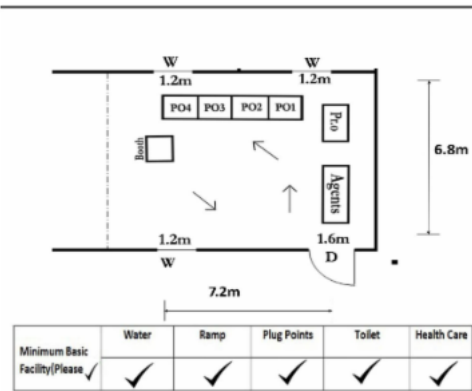

Courtesy - Google Maps

Polling Station Building Front View

Polling Station Front View

Cad View

Key MAP View

1 பெயர் : ஜீவனா கு தந்தை பெயர்: குமரேசன் வீட்டு எண் : 0 வயது : 21 பாலினம் : பெண் Photo is available	SOL3148624	2 பெயர் : ம மணிஷா தந்தை பெயர்: மணி ராஜ் வீட்டு எண் : 0 வயது : 21 பாலினம் : பெண் Photo is available	SOL3250461	3 பெயர் : இந்து தந்தை பெயர்: ம பிச்சையாண்டி வீட்டு எண் : 0 வயது : 21 பாலினம் : பெண் Photo is available	SOL3255593
4 பெயர் : ரா கண்ணாமணி தந்தை பெயர்: ராஜாகுண கோபால் வீட்டு எண் : 0 வயது : 20 பாலினம் : ஆண் Photo is available	SOL3255098	5 பெயர் : அ முத்துமலர் கணவர் பெயர்: அபூர்வமுத்து வீட்டு எண் : 1 வயது : 40 பாலினம் : பெண் Photo is available	SOL3128683	6 பெயர் : தேன்மொழி கணவர் பெயர்: செல்லதுரை வீட்டு எண் : 1 வயது : 35 பாலினம் : பெண் Photo is available	SOL2976173
7 பெயர் : சின்னபொண்ணு கணவர் பெயர்: ஆண்டார் வீட்டு எண் : 1/1 வயது : 71 பாலினம் : பெண் Photo is available	SOL2639151	8 பெயர் : இருளாயி கணவர் பெயர்: ராமன் வீட்டு எண் : 1E வயது : 78 பாலினம் : பெண் Photo is available	SOL1140672	9 பெயர் : சூப்பம்மாள் கணவர் பெயர்: மணியன் வீட்டு எண் : 1E வயது : 65 பாலினம் : பெண் Photo is available	SOL0510750
10 பெயர் : செல்வம் தந்தை பெயர்: அழகன் வீட்டு எண் : 1e வயது : 57 பாலினம் : ஆண் Photo is available	SOL1277144	11 பெயர் : நாகராஜன் தந்தை பெயர்: கருப்பையா வீட்டு எண் : 1E வயது : 51 பாலினம் : ஆண் Photo is available	SOL0860676	12 பெயர் : முனியம்மாள் கணவர் பெயர்: செல்வம் வீட்டு எண் : 1e வயது : 47 பாலினம் : பெண் Photo is available	SOL1277177
13 பெயர் : சோபனா ஏஞ்சலின் ஞானசெல்வி கணவர் பெயர்: ராஜிவ் பால் வீட்டு எண் : 1இ வயது : 43 பாலினம் : பெண் Photo is available	SOL3256500	14 பெயர் : தமிழ்மணி தந்தை பெயர்: சந்திரன் வீட்டு எண் : 1E வயது : 36 பாலினம் : ஆண் Photo is available	SOL0510719	15 பெயர் : வீரமணி தந்தை பெயர்: ராமச்சந்திரன் வீட்டு எண் : 1E வயது : 36 பாலினம் : ஆண் Photo is available	SOL0860189
16 பெயர் : வெற்றிநிலா தந்தை பெயர்: முத்துகாளை வீட்டு எண் : 1E வயது : 36 பாலினம் : பெண் Photo is available	SOL1140664	17 பெயர் : ராஜீவ்காந்தி தந்தை பெயர்: சந்திரன் வீட்டு எண் : 1E வயது : 34 பாலினம் : ஆண் Photo is available	SOL0510594	18 பெயர் : மீனாட்சி தந்தை பெயர்: பழனிச்சாமி வீட்டு எண் : 1E வயது : 34 பாலினம் : பெண் Photo is available	SOL1647072
19 பெயர் : சிலம்பரசன் தந்தை பெயர்: மதிமன்னன் வீட்டு எண் : 1E வயது : 31 பாலினம் : ஆண் Photo is available	SOL1140714	20 பெயர் : பாண்டியராஜன் தந்தை பெயர்: அழகமணி வீட்டு எண் : 1E வயது : 31 பாலினம் : ஆண் Photo is available	SOL1140771	21 பெயர் : மணிபிரியா தந்தை பெயர்: அழகமணி வீட்டு எண் : 1E வயது : 30 பாலினம் : பெண் Photo is available	SOL1647056
22 பெயர் : காளீஸ்வரி கணவர் பெயர்: ராஜா வீட்டு எண் : 1e வயது : 30 பாலினம் : பெண் Photo is available	SOL1883636	23 பெயர் : சந்திர மோகன் தந்தை பெயர்: துரைராஜ் வீட்டு எண் : 1E வயது : 27 பாலினம் : ஆண் Photo is available	SOL1883735	24 பெயர் : சிவசக்தி தந்தை பெயர்: முத்துக்காளை வீட்டு எண் : 1-E வயது : 34 பாலினம் : ஆண் Photo is available	SOL0859785
25 பெயர் : செல்லதுரை தந்தை பெயர்: சக்கரை வீட்டு எண் : 1இ அம்மையப்பன் நகர் வயது : 45 பாலினம் : ஆண் Photo is available	HQR1203314	26 பெயர் : ஜெய குரியா தந்தை பெயர்: ஜெயக் கொடி வீட்டு எண் : 3 60 வயது : 23 பாலினம் : ஆண் Photo is available	SOL2958718	27 பெயர் : ஆசைமணி தந்தை பெயர்: வீராசாமி வீட்டு எண் : 3 70 வயது : 23 பாலினம் : ஆண் Photo is available	SOL2949113
28 பெயர் : பிரதிப் தந்தை பெயர்: இருளப்பன் வீட்டு எண் : 3/248 வயது : 26 பாலினம் : ஆண் Photo is available	SOL2639086	29 பெயர் : சசிகலா கணவர் பெயர்: மனோகரன் வீட்டு எண் : 3-256 வயது : 60 பாலினம் : பெண் Photo is available	SOL1544857	30 பெயர் : சங்கீத் தந்தை பெயர்: மாசானம் வீட்டு எண் : 3-267 வயது : 30 பாலினம் : ஆண் Photo is available	SOL1277060