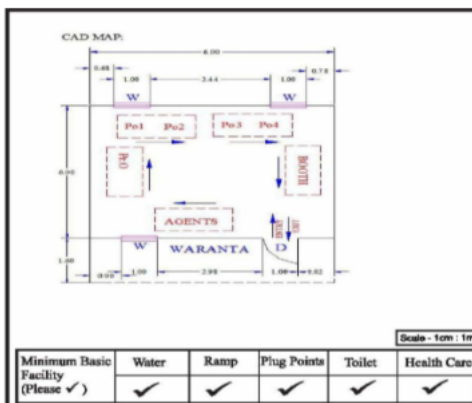

Google Map View

Polling Station Building Front View

Polling Station Front View

Cad View

Key MAP View

1 பெயர் : நித்யா கணவர் பெயர்: கண்ணன் வீட்டு எண் : 1 வயது : 34 பாலினம் : பெண்	SOL1868504 Photo is available	2 பெயர் : ஆண்டிச்சாமி தந்தை பெயர்: மலைச்சாமி வீட்டு எண் : 1 வயது : 32 பாலினம் : ஆண்	SOL1868512 Photo is available	3 பெயர் : சத்யா கணவர் பெயர்: முத்துப்பாண்டி வீட்டு எண் : 1A வயது : 43 பாலினம் : பெண்	SOL1847045 Photo is available
4 பெயர் : காத்தாயி கணவர் பெயர்: முன்னமலை வீட்டு எண் : 1E வயது : 64 பாலினம் : பெண்	SOL1046671 Photo is available	5 பெயர் : கருப்பையா தந்தை பெயர்: முத்துக்கருப்பன் வீட்டு எண் : 1E வயது : 56 பாலினம் : ஆண்	SOL1047216 Photo is available	6 பெயர் : பாண்டிதுரை தந்தை பெயர்: சாத்தன் வீட்டு எண் : 1E வயது : 53 பாலினம் : ஆண்	SOL0828467 Photo is available
7 பெயர் : வெள்ளையம்மாள் கணவர் பெயர்: சிவசாமி வீட்டு எண் : 1E வயது : 46 பாலினம் : பெண்	FFT8235004 Photo is available	8 பெயர் : சமதி கணவர் பெயர்: கருப்பையா வீட்டு எண் : 1E வயது : 46 பாலினம் : பெண்	SOL1046846 Photo is available	9 பெயர் : போதம்மாள் கணவர் பெயர்: சுரேஷ் வீட்டு எண் : 1E வயது : 39 பாலினம் : பெண்	SOL1047083 Photo is available
10 பெயர் : சுகுணா கணவர் பெயர்: செல்வராஜ் வீட்டு எண் : 1E வயது : 38 பாலினம் : பெண்	SOL1046994 Photo is available	11 பெயர் : பூமாதேவி கணவர் பெயர்: மருதுபாண்டி வீட்டு எண் : 1E வயது : 37 பாலினம் : பெண்	SOL0828442 Photo is available	12 பெயர் : செல்வராணி கணவர் பெயர்: மாரிமுத்து வீட்டு எண் : 1E வயது : 37 பாலினம் : பெண்	SOL1046903 Photo is available
13 பெயர் : அனிமுனிஷாபேகம் கணவர் பெயர்: முகமதுசேட் வீட்டு எண் : 1E வயது : 35 பாலினம் : பெண்	SOL0828558 Photo is available	14 பெயர் : அனிஸ்பேகம் கணவர் பெயர்: முகமதுஅனிபா வீட்டு எண் : 1E வயது : 35 பாலினம் : பெண்	SOL0828368 Photo is available	15 பெயர் : ஜோதிபாசு தந்தை பெயர்: முனிச்சாமி வீட்டு எண் : 1E வயது : 34 பாலினம் : ஆண்	SOL0828574 Photo is available
16 பெயர் : ராஜா தந்தை பெயர்: அய்யன் வீட்டு எண் : 1E வயது : 33 பாலினம் : ஆண்	SOL0828418 Photo is available	17 பெயர் : சங்கீதா தந்தை பெயர்: செல்லப்பாண்டி வீட்டு எண் : 1E வயது : 33 பாலினம் : பெண்	SOL1046770 Photo is available	18 பெயர் : வெங்கடேசன் தந்தை பெயர்: ஆறுமுகம் வீட்டு எண் : 1E வயது : 33 பாலினம் : ஆண்	SOL0828509 Photo is available
19 பெயர் : தினேஷ்பாண்டி தந்தை பெயர்: தர்மராஜ் வீட்டு எண் : 1-E வயது : 36 பாலினம் : ஆண்	FFT9073834 Photo is available	20 பெயர் : ஜோதிகா கணவர் பெயர்: பாண்டிதுரை வீட்டு எண் : 1இ/2-144 வயது : 25 பாலினம் : பெண்	SOL2749786 Photo is available	21 பெயர் : பெத்தாயி கணவர் பெயர்: ராசு வீட்டு எண் : 2 வயது : 70 பாலினம் : பெண்	FFT8234999 Photo is available
22 பெயர் : முனிச்சாமி தந்தை பெயர்: சோலை வீட்டு எண் : 2-1 வயது : 68 பாலினம் : ஆண்	SOL2416774 Photo is available	23 பெயர் : செல்வம் தந்தை பெயர்: முனிச்சாமி வீட்டு எண் : 2-1 வயது : 43 பாலினம் : ஆண்	FFT8111825 Photo is available	24 பெயர் : ராணி கணவர் பெயர்: செல்வம் வீட்டு எண் : 2-1 வயது : 37 பாலினம் : பெண்	FFT9073487 Photo is available
25 பெயர் : அடைக்காயி கணவர் பெயர்: பூச்சி வீட்டு எண் : 2-2 வயது : 65 பாலினம் : பெண்	SOL2416782 Photo is available	26 பெயர் : சுப்பையா தந்தை பெயர்: பழனி வீட்டு எண் : 2-3 வயது : 74 பாலினம் : ஆண்	SOL2416790 Photo is available	27 பெயர் : பழனிச்சாமி தந்தை பெயர்: சுப்பையா வீட்டு எண் : 2-3 வயது : 45 பாலினம் : ஆண்	SOL2416808 Photo is available
28 பெயர் : நடராஜன் தந்தை பெயர்: சுப்பையா வீட்டு எண் : 2-3 வயது : 43 பாலினம் : ஆண்	FFT2570034 Photo is available	29 பெயர் : மகேஸ்வரி கணவர் பெயர்: நடராஜன் வீட்டு எண் : 2-3 வயது : 42 பாலினம் : பெண்	SOL0246116 Photo is available	30 பெயர் : கவிதா கணவர் பெயர்: பழனிச்சாமி வீட்டு எண் : 2-3 வயது : 41 பாலினம் : பெண்	SOL0133173 Photo is available