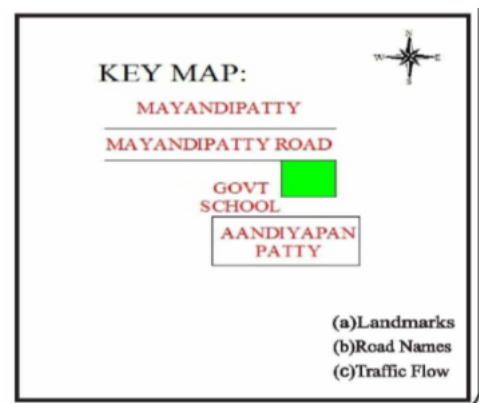

Key MAP View