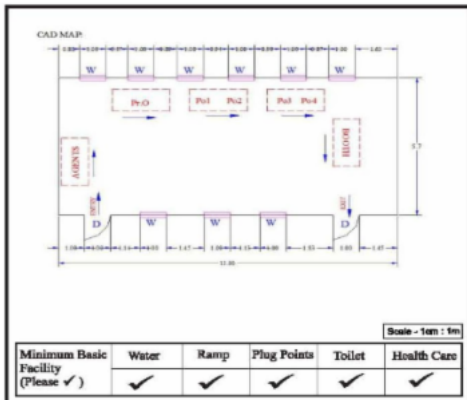

Cad View

Key MAP View