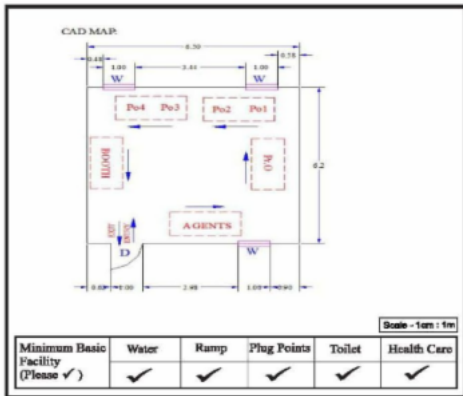

Google Map View

Polling Station Building Front View

Polling Station Front View

Cad View

Key MAP View

1 பெயர் : தவமணி தந்தை பெயர்: கருப்பண்ணன் வீட்டு எண் : 1 வயது : 82 பாலினம் : ஆண்	SOL2426229	Photo is available	2 பெயர் : ஆயம்மாள் கணவர் பெயர்: தவமணி வீட்டு எண் : 1 வயது : 75 பாலினம் : பெண்	SOL2426237	Photo is available	3 பெயர் : நித்தீன் சூரியா சூரியா தந்தை பெயர்: சிவராமன் வீட்டு எண் : 1A வயது : 28 பாலினம் : ஆண்	SOL1766864	Photo is available
4 பெயர் : ஜம்பு பா தந்தை பெயர்: பாப்பன்அம்பலம் வீட்டு எண் : 1E வயது : 63 பாலினம் : ஆண்	SOL1766930	Photo is available	5 பெயர் : மருதுபாண்டியன் தந்தை பெயர்: பாண்டி வீட்டு எண் : 1E வயது : 34 பாலினம் : ஆண்	SOL1050525	Photo is available	6 பெயர் : ஹரி கிருஷ்ணன் தந்தை பெயர்: குமரேசன் வீட்டு எண் : 1E வயது : 30 பாலினம் : ஆண்	SOL1507474	Photo is available
7 பெயர் : ஆயி கணவர் பெயர்: அக்கினி வீட்டு எண் : 2 வயது : 69 பாலினம் : பெண்	SOL1538461	Photo is available	8 பெயர் : சரஸ்வதி கணவர் பெயர்: ராதா வீட்டு எண் : 2 வயது : 56 பாலினம் : பெண்	SOL2426252	Photo is available	#2 9 பெயர் : வெற்றிசெல்வன் தந்தை பெயர்: ராமநாதன் வீட்டு எண் : 2 வயது : 29 பாலினம் : ஆண்	SOL1606698	Photo is available
10 பெயர் : சேனாபதி தாயின் பெயர்: ஆயீ வீட்டு எண் : 2/3 வயது : 45 பாலினம் : ஆண்	SOL2080109	Photo is available	11 பெயர் : சிவஞ்சனி கணவர் பெயர்: பாலா சுப்ரமணியன் வீட்டு எண் : 2-3 வயது : 32 பாலினம் : பெண்	SOL2132983	Photo is available	12 பெயர் : பவித்ரா தந்தை பெயர்: புகல் வீட்டு எண் : 2/5 வயது : 27 பாலினம் : பெண்	SOL2132991	Photo is available
13 பெயர் : அஜய் நிசாந்த் தந்தை பெயர்: புகல் வீட்டு எண் : 2/5 வயது : 25 பாலினம் : ஆண்	SOL2132975	Photo is available	14 பெயர் : இந்துமதி கணவர் பெயர்: சிவராமன் வீட்டு எண் : 2-6 வயது : 53 பாலினம் : பெண்	SOL1684091	Photo is available	15 பெயர் : சிவசக்தி கணவர் பெயர்: புகழ் வீட்டு எண் : 2-6 வயது : 51 பாலினம் : பெண்	SOL0903740	Photo is available
S 16 பெயர் : ஜெயந்தி தந்தை பெயர்: புகழ் வீட்டு எண் : 2-6 வயது : 30 பாலினம் : பெண்	SOL1829993	Photo is available	17 பெயர் : கோகுலசூர்யா தந்தை பெயர்: சிவராமன் வீட்டு எண் : 2/6 வயது : 25 பாலினம் : ஆண்	SOL2080125	Photo is available	18 பெயர் : சுகப்பிரியா கணவர் பெயர்: பிரபு வீட்டு எண் : 2-7 வயது : 47 பாலினம் : பெண்	SOL0136085	Photo is available
19 பெயர் : வெற்றி கணவர் பெயர்: தீபன் தீபன் வீட்டு எண் : 2/7 வயது : 31 பாலினம் : பெண்	SOL3121704	Photo is available	20 பெயர் : செல்வம் சூரியா தந்தை பெயர்: வீரணன் வீட்டு எண் : 2-10 வயது : 33 பாலினம் : பெண்	SOL1050095	Photo is available	21 பெயர் : செல்லப்பா ரவின் பாக்யா வீரணன் தந்தை பெயர்: வீரணன் பா வீட்டு எண் : 2/10 வயது : 30 பாலினம் : ஆண்	SOL2902286	Photo is available
22 பெயர் : செல்லத்துரை தந்தை பெயர்: முனியாண்டி வீட்டு எண் : 2/12/ஏ வயது : 60 பாலினம் : ஆண்	SOL0452284	Photo is available	23 பெயர் : சபரிநாதன் பி இதரர் பெயர்: பிரியங்கா வீட்டு எண் : 2/14 வயது : 45 பாலினம் : ஆண்	SOL3284916	Photo is available	24 பெயர் : பிரயங்கா தந்தை பெயர்: பாப்பாத்தி வீட்டு எண் : 2-14 வயது : 36 பாலினம் : பெண்	SOL0903815	Photo is available
25 பெயர் : கலைவாணி தந்தை பெயர்: ஜம்பு வீட்டு எண் : 2-14 வயது : 34 பாலினம் : பெண்	SOL1050400	Photo is available	26 பெயர் : மலையாண்டி தந்தை பெயர்: அக்கினி வீரணன் வீட்டு எண் : 2-16 வயது : 38 பாலினம் : ஆண்	SOL0829028	Photo is available	27 பெயர் : அபிநயா தந்தை பெயர்: முருகேசன் வீட்டு எண் : 2-21 வயது : 33 பாலினம் : பெண்	SOL1507516	Photo is available
28 பெயர் : சிவநேசன் தந்தை பெயர்: முருகேசன் வீட்டு எண் : 2/21 வயது : 26 பாலினம் : ஆண்	SOL2080117	Photo is available	29 பெயர் : செளந்தர்யா தந்தை பெயர்: குமரேசன் வீட்டு எண் : 2-22 வயது : 33 பாலினம் : பெண்	SOL0903732	Photo is available	30 பெயர் : ஆண்டியப்பன் தந்தை பெயர்: கருப்பண்ணன்அம்பலம் வீட்டு எண் : 2-24 வயது : 63 பாலினம் : ஆண்	FFT9073925	Photo is available