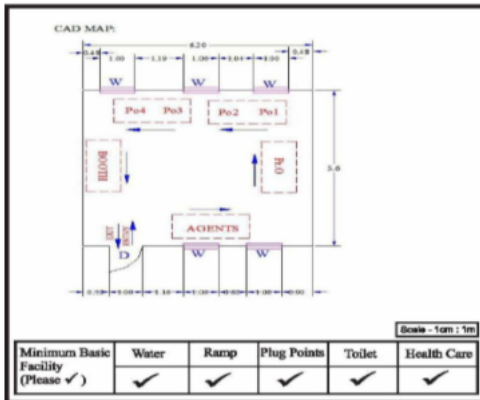

Google Map View

Polling Station Building Front View

Polling Station Front View

Cad View

Key MAP View

1 பெயர் : மாரிமுத்து தந்தை பெயர் : கோபால் வீட்டு எண் : 1 வயது : 48 பாலினம் : ஆண் Photo is available	SOL2428365	2 பெயர் : முத்துமாரி கணவர் பெயர் : மாரிமுத்து வீட்டு எண் : 1 வயது : 43 பாலினம் : பெண் Photo is available	FFT5699848	3 பெயர் : நாகலெட்சுமி கணவர் பெயர் : சுப்பிரமணி வீட்டு எண் : 1 வயது : 42 பாலினம் : பெண் Photo is available	FFT2577393
4 பெயர் : செல்வபாண்டி தந்தை பெயர் : காளி வீட்டு எண் : 1A வயது : 30 பாலினம் : ஆண் Photo is available	SOL1606961	5 பெயர் : கருப்பன் தந்தை பெயர் : ராமன் வீட்டு எண் : 1E வயது : 76 பாலினம் : ஆண் Photo is available	SOL0711481	6 பெயர் : செல்லம்மாள் தந்தை பெயர் : பிச்சை வீட்டு எண் : 1E வயது : 64 பாலினம் : பெண் Photo is available	SOL0712067
7 பெயர் : மலைச்சாமி தந்தை பெயர் : சின்னகண்ணு வீட்டு எண் : 1E வயது : 61 பாலினம் : ஆண் Photo is available	SOL0711457	8 பெயர் : முனியம்மாள் கணவர் பெயர் : கருப்பன் வீட்டு எண் : 1E வயது : 61 பாலினம் : பெண் Photo is available	SOL0711499	9 பெயர் : காசிராஜன் தந்தை பெயர் : நடராஜன் வீட்டு எண் : 1E வயது : 61 பாலினம் : ஆண் Photo is available	SOL1684273
10 பெயர் : கருமலையாள் தந்தை பெயர் : கருப்பன் வீட்டு எண் : 1E வயது : 58 பாலினம் : ஆண் Photo is available	SOL1767136	11 பெயர் : வீரன் இதரர் பெயர் : அழகர் வீட்டு எண் : 1E வயது : 58 பாலினம் : ஆண் Photo is available	SOL0446245	12 பெயர் : முத்துமாரி கணவர் பெயர் : காளிச்சாமி வீட்டு எண் : 1E வயது : 55 பாலினம் : பெண் Photo is available	SOL0136390
13 பெயர் : மீனாட்சி கணவர் பெயர் : வீரன் வீட்டு எண் : 1E வயது : 54 பாலினம் : பெண் Photo is available	SOL0446252	14 பெயர் : பஞ்சு கணவர் பெயர் : ராஜேந்திரன் வீட்டு எண் : 1E வயது : 53 பாலினம் : பெண் Photo is available	SOL0136176	15 பெயர் : முனியம்மாள் கணவர் பெயர் : வேதமுத்து வீட்டு எண் : 1e வயது : 52 பாலினம் : பெண் Photo is available	SOL1051341
16 பெயர் : சத்யா கணவர் பெயர் : காளிமுத்து வீட்டு எண் : 1E வயது : 51 பாலினம் : பெண் Photo is available	SOL0903955	17 பெயர் : பாண்டியம்மாள் கணவர் பெயர் : கருமலையாள் வீட்டு எண் : 1E வயது : 51 பாலினம் : பெண் Photo is available	SOL1767128	18 பெயர் : ஞானமுத்து தந்தை பெயர் : சூரன் வீட்டு எண் : 1E வயது : 51 பாலினம் : ஆண் Photo is available	SOL1207935
19 பெயர் : சோனை தந்தை பெயர் : குருசாமி வீட்டு எண் : 1E வயது : 49 பாலினம் : ஆண் Photo is available	SOL0445825	20 பெயர் : பரமேஸ்வரன் தந்தை பெயர் : மாரியப்பன் வீட்டு எண் : 1E வயது : 45 பாலினம் : ஆண் Photo is available	SOL0136358	21 பெயர் : ராமசந்திரன் தந்தை பெயர் : காளி வீட்டு எண் : 1E வயது : 44 பாலினம் : ஆண் Photo is available	SOL0711903
22 பெயர் : முத்துலெட்சுமி இதரர் பெயர் : முத்துலெட்சுமி வீட்டு எண் : 1E வயது : 44 பாலினம் : பெண் Photo is available	SOL0446211	23 பெயர் : மாரியம்மாள் கணவர் பெயர் : ஞானையா வீட்டு எண் : 1E வயது : 44 பாலினம் : பெண் Photo is available	SOL1207943	24 பெயர் : முருகேசன் தந்தை பெயர் : செல்வபாக்கியம் வீட்டு எண் : 1இ வயது : 44 பாலினம் : ஆண் Photo is available	SOL2698785
25 பெயர் : நாகலெட்சுமி கணவர் பெயர் : கலைச்செல்வன் வீட்டு எண் : 1E வயது : 43 பாலினம் : பெண் Photo is available	SOL0446237	26 பெயர் : ஆறுமுகம் கணவர் பெயர் : புயல்பாண்டி வீட்டு எண் : 1E வயது : 43 பாலினம் : பெண் Photo is available	SOL0136135	27 பெயர் : ராமலெட்சுமி கணவர் பெயர் : முருகன் வீட்டு எண் : 1E வயது : 43 பாலினம் : பெண் Photo is available	SOL1052224
28 பெயர் : முருகன் தந்தை பெயர் : பால்பாண்டி வீட்டு எண் : 1E வயது : 42 பாலினம் : ஆண் Photo is available	SOL0711937	29 பெயர் : அமுதா கணவர் பெயர் : பரமேஸ்வரன் வீட்டு எண் : 1E வயது : 41 பாலினம் : பெண் Photo is available	SOL0136291	30 பெயர் : சசிகுமார் தந்தை பெயர் : பாலு வீட்டு எண் : 1E வயது : 41 பாலினம் : ஆண் Photo is available	SOL0711820