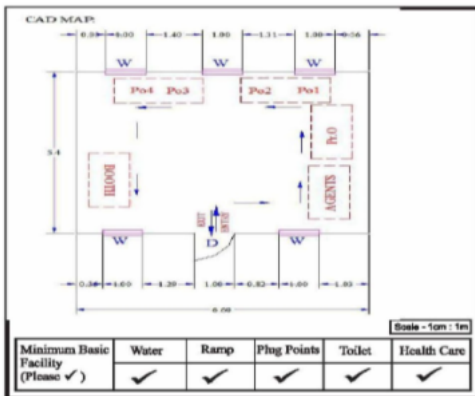

Google Map View

Polling Station Building Front View

Polling Station Front View

Cad View

Key MAP View

1 பெயர் : வீ ஷா ஷாகுல் ஹமீது தந்தை பெயர்: வீ ஷா சக்கரை முஹம்மத் வீட்டு எண் : 1/2 வயது : 47 பாலினம் : ஆண்	SOL2842755 Photo is available	2 பெயர் : வீ ஷா சஹிதா நஸ்ரின் கணவர் பெயர்: வீ ஷா ஷாகுல் ஹமீது வீட்டு எண் : 1/2 வயது : 39 பாலினம் : பெண்	SOL2842763 Photo is available	# 3 பெயர் : காயத்ரி விவேகானந்தன் தந்தை பெயர்: விவேகானந்தன் வீட்டு எண் : 1-3 வயது : 33 பாலினம் : பெண்	SOL1053990 Photo is available
4 பெயர் : சுகன்யா கணவர் பெயர்: ரகுராமன் வீட்டு எண் : 1-4 வயது : 35 பாலினம் : பெண்	SOL1508282 Photo is available	5 பெயர் : முஹமத் அபூபகர் சிட்டிக் தந்தை பெயர்: முகம்மது அன்வர் அலி வீட்டு எண் : 1/5 வயது : 26 பாலினம் : ஆண்	SOL1979459 Photo is available	6 பெயர் : அப்துல் பாசித் தந்தை பெயர்: முகமது நசீர் வீட்டு எண் : 1/5 வயது : 25 பாலினம் : ஆண்	SOL2105716 Photo is available
7 பெயர் : ஏம அப்துல் வாஹிட் தந்தை பெயர்: ஏம முஹமத் முஸ்தஃபா வீட்டு எண் : 1/5 வயது : 23 பாலினம் : ஆண்	SOL2842730 Photo is available	8 பெயர் : அலாவுதீன் தந்தை பெயர்: முகமது சாலி வீட்டு எண் : 1-6A வயது : 43 பாலினம் : ஆண்	FFT7853047 Photo is available	9 பெயர் : முகமது சுலைமான் தந்தை பெயர்: அப்துல் உசேன் வீட்டு எண் : 1-9 வயது : 60 பாலினம் : ஆண்	SOL2433506 Photo is available
10 பெயர் : நாரநிஷா கணவர் பெயர்: முகமது சுலைமான் வீட்டு எண் : 1-9 வயது : 53 பாலினம் : பெண்	SOL2433514 Photo is available	11 பெயர் : சகுபர் சாதிக் தந்தை பெயர்: அப்துல் உசேன் வீட்டு எண் : 1-9 வயது : 46 பாலினம் : ஆண்	SOL1684968 Photo is available	12 பெயர் : கலிமா பானு கணவர் பெயர்: சகுபர் சாதிக் வீட்டு எண் : 1-9 வயது : 42 பாலினம் : பெண்	SOL1684950 Photo is available
13 பெயர் : முகம்மது ஆசிக் தந்தை பெயர்: முகம்மது சுலைமான் வீட்டு எண் : 1-9 வயது : 31 பாலினம் : ஆண்	SOL1208511 Photo is available	# 14 பெயர் : முகம்மது ஷெரீப் மு தந்தை பெயர்: முகம்மதுஅலி வீட்டு எண் : 1-11 வயது : 34 பாலினம் : ஆண்	SOL1053727 Photo is available	15 பெயர் : மர்யம் டீவி எ நஸ்ரின் பானு தந்தை பெயர்: லியாகத் அலி வீட்டு எண் : 1-11 வயது : 29 பாலினம் : பெண்	SOL1684976 Photo is available
16 பெயர் : முகமதுஇலியாஸ் தந்தை பெயர்: லியாகத் அலி வீட்டு எண் : 1-11 வயது : 28 பாலினம் : ஆண்	SOL1913201 Photo is available	17 பெயர் : பாசிவா பர்வீன் ரா தந்தை பெயர்: ராஜா உசேன் வீட்டு எண் : 1/11 வயது : 26 பாலினம் : பெண்	ZBK1523406 Photo is available	18 பெயர் : ஷரின்பாத்திமா கணவர் பெயர்: முஹமதுஷரிப் வீட்டு எண் : 1/11 வயது : 26 பாலினம் : பெண்	UWW1194133 Photo is available
19 பெயர் : முகமது இஸ்ஹாஹ் தந்தை பெயர்: லியாகத் அலி வீட்டு எண் : 1/11 வயது : 23 பாலினம் : ஆண்	SOL2879468 Photo is available	20 பெயர் : முகம்மது ஹாசன் தந்தை பெயர்: முகம்மது மஸ்தான் வீட்டு எண் : 1-12 வயது : 75 பாலினம் : ஆண்	SOL1208412 Photo is available	21 பெயர் : சிராஜ்நிஷா பேகம் கணவர் பெயர்: பாபு முகமது ஹாசன் வீட்டு எண் : 1-12 வயது : 71 பாலினம் : பெண்	SOL2433522 Photo is available
22 பெயர் : ஜன்னத்துல் பிர்தெஸ் தந்தை பெயர்: ஹாருன் அல் ரசீத் வீட்டு எண் : 1-12 வயது : 46 பாலினம் : பெண்	SOL1979475 Photo is available	23 பெயர் : ராபியத்துல்லபஜரியா கணவர் பெயர்: அப்துல்லா வீட்டு எண் : 1-12 வயது : 45 பாலினம் : பெண்	FFT5709761 Photo is available	24 பெயர் : முர்ஷிதா பானு முகமது ஹாசன் தந்தை பெயர்: முகமதுஹாசன் வீட்டு எண் : 1-12 வயது : 33 பாலினம் : பெண்	SOL1053792 Photo is available
25 பெயர் : முகமது சாலிஹ் தந்தை பெயர்: ஹாருன் அல் ரசீத் வீட்டு எண் : 1/12 வயது : 25 பாலினம் : ஆண்	SOL2049807 Photo is available	26 பெயர் : ஷமுதா பானு தந்தை பெயர்: சையத் அகமத் வீட்டு எண் : 1-17 வயது : 28 பாலினம் : பெண்	SOL1767763 Photo is available	27 பெயர் : மாஜிதா பானு தந்தை பெயர்: சையது அஹமது வீட்டு எண் : 1/17 வயது : 25 பாலினம் : பெண்	SOL2924918 Photo is available
28 பெயர் : நிலோபர் நிஷா மு கணவர் பெயர்: முகமதுமுஸ்தபா வீட்டு எண் : 1/17,நரசிங்கம் ரோடு வயது : 46 பாலினம் : பெண்	FFT1984566 Photo is available	29 பெயர் : நைனா முகமது தந்தை பெயர்: சம்சுதீன் வீட்டு எண் : 1-19 வயது : 63 பாலினம் : ஆண்	SOL2433530 Photo is available	30 பெயர் : மகபூப் நிஷா கணவர் பெயர்: நைனா முகமது வீட்டு எண் : 1-19 வயது : 59 பாலினம் : பெண்	SOL2433548 Photo is available