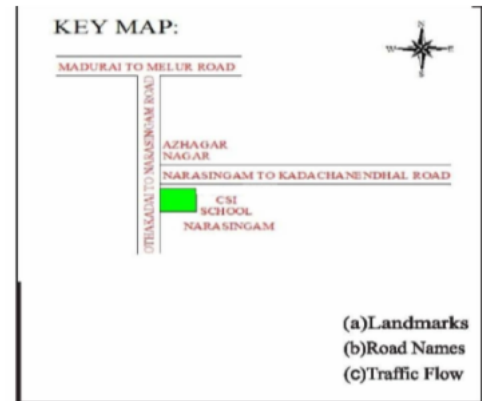

Google Map View

Polling Station Building Front View

Polling Station Front View

Cad View

Key MAP View

1 பெயர் : வீ ஷா ஷாகுல் ஹமீது தந்தை பெயர்: வீ ஷா சக்கரை முஹம்மத் வீட்டு எண் : 1/2 வயது : 47 பாலினம் : ஆண்	SOL2842755 Photo is available	2 பெயர் : வீ ஷா சஹிதா நஸ்ரின் கணவர் பெயர்: வீ ஷா ஷாகுல் ஹமீது வீட்டு எண் : 1/2 வயது : 39 பாலினம் : பெண்	SOL2842763 Photo is available	# 3 பெயர் : காயத்ரி விவேகானந்தன் தந்தை பெயர்: விவேகானந்தன் வீட்டு எண் : 1-3 வயது : 33 பாலினம் : பெண்	SOL1053990 Photo is available
4 பெயர் : சுகன்யா கணவர் பெயர்: ரகுராமன் வீட்டு எண் : 1-4 வயது : 35 பாலினம் : பெண்	SOL1508282 Photo is available	5 பெயர் : முஹமத் அபூபகர் சிட்டிக் தந்தை பெயர்: முகம்மது அன்வர் அலி வீட்டு எண் : 1/5 வயது : 26 பாலினம் : ஆண்	SOL1979459 Photo is available	6 பெயர் : அப்துல் பாசித் தந்தை பெயர்: முகமது நசீர் வீட்டு எண் : 1/5 வயது : 25 பாலினம் : ஆண்	SOL2105716 Photo is available
7 பெயர் : ஏம அப்துல் வாஹிட் தந்தை பெயர்: ஏம முஹமத் முஸ்தஃபா வீட்டு எண் : 1/5 வயது : 23 பாலினம் : ஆண்	SOL2842730 Photo is available	8 பெயர் : அலாவுதீன் தந்தை பெயர்: முகமது சாலி வீட்டு எண் : 1-6A வயது : 43 பாலினம் : ஆண்	FFT7853047 Photo is available	9 பெயர் : முகமது சுலைமான் தந்தை பெயர்: அப்துல் உசேன் வீட்டு எண் : 1-9 வயது : 60 பாலினம் : ஆண்	SOL2433506 Photo is available
10 பெயர் : நாரநிஷா கணவர் பெயர்: முகமது சுலைமான் வீட்டு எண் : 1-9 வயது : 53 பாலினம் : பெண்	SOL2433514 Photo is available	11 பெயர் : சகுபர் சாதிக் தந்தை பெயர்: அப்துல் உசேன் வீட்டு எண் : 1-9 வயது : 46 பாலினம் : ஆண்	SOL1684968 Photo is available	12 பெயர் : கலிமா பானு கணவர் பெயர்: சகுபர் சாதிக் வீட்டு எண் : 1-9 வயது : 42 பாலினம் : பெண்	SOL1684950 Photo is available
13 பெயர் : முகம்மது ஆசிக் தந்தை பெயர்: முகம்மது சுலைமான் வீட்டு எண் : 1-9 வயது : 31 பாலினம் : ஆண்	SOL1208511 Photo is available	# 14 பெயர் : முகம்மது ஷெரீப் மு தந்தை பெயர்: முகம்மதுஅலி வீட்டு எண் : 1-11 வயது : 34 பாலினம் : ஆண்	SOL1053727 Photo is available	15 பெயர் : மர்யம் டீவி எ நஸ்ரின் பானு தந்தை பெயர்: லியாகத் அலி வீட்டு எண் : 1-11 வயது : 29 பாலினம் : பெண்	SOL1684976 Photo is available
16 பெயர் : முகமதுஇலியாஸ் தந்தை பெயர்: லியாகத் அலி வீட்டு எண் : 1-11 வயது : 28 பாலினம் : ஆண்	SOL1913201 Photo is available	17 பெயர் : பாசிவா பர்வீன் ரா தந்தை பெயர்: ராஜா உசேன் வீட்டு எண் : 1/11 வயது : 26 பாலினம் : பெண்	ZBK1523406 Photo is available	18 பெயர் : ஷரின்பாத்திமா கணவர் பெயர்: முஹமதுஷரிப் வீட்டு எண் : 1/11 வயது : 26 பாலினம் : பெண்	UWW1194133 Photo is available
19 பெயர் : முகமது இஸ்ஹாஹ் தந்தை பெயர்: லியாகத் அலி வீட்டு எண் : 1/11 வயது : 23 பாலினம் : ஆண்	SOL2879468 Photo is available	20 பெயர் : முகம்மது ஹாசன் தந்தை பெயர்: முகம்மது மஸ்தான் வீட்டு எண் : 1-12 வயது : 75 பாலினம் : ஆண்	SOL1208412 Photo is available	21 பெயர் : சிராஜ்நிஷா பேகம் கணவர் பெயர்: பாபு முகமது ஹாசன் வீட்டு எண் : 1-12 வயது : 71 பாலினம் : பெண்	SOL2433522 Photo is available
22 பெயர் : ஜன்னத்துல் பிர்தெஸ் தந்தை பெயர்: ஹாருன் அல் ரசீத் வீட்டு எண் : 1-12 வயது : 46 பாலினம் : பெண்	SOL1979475 Photo is available	23 பெயர் : ராபியத்துல்லபஜரியா கணவர் பெயர்: அப்துல்லா வீட்டு எண் : 1-12 வயது : 45 பாலினம் : பெண்	FFT5709761 Photo is available	24 பெயர் : முர்ஷிதா பானு முகமது ஹாசன் தந்தை பெயர்: முகமதுஹாசன் வீட்டு எண் : 1-12 வயது : 33 பாலினம் : பெண்	SOL1053792 Photo is available
25 பெயர் : முகமது சாலிஹ் தந்தை பெயர்: ஹாருன் அல் ரசீத் வீட்டு எண் : 1/12 வயது : 25 பாலினம் : ஆண்	SOL2049807 Photo is available	26 பெயர் : ஷமுதா பானு தந்தை பெயர்: சையத் அகமத் வீட்டு எண் : 1-17 வயது : 28 பாலினம் : பெண்	SOL1767763 Photo is available	27 பெயர் : மாஜிதா பானு தந்தை பெயர்: சையது அஹமது வீட்டு எண் : 1/17 வயது : 25 பாலினம் : பெண்	SOL2924918 Photo is available
28 பெயர் : நிலோபர் நிஷா மு கணவர் பெயர்: முகமதுமுஸ்தபா வீட்டு எண் : 1/17,நரசிங்கம் ரோடு வயது : 46 பாலினம் : பெண்	FFT1984566 Photo is available	29 பெயர் : நைனா முகமது தந்தை பெயர்: சம்சுதீன் வீட்டு எண் : 1-19 வயது : 63 பாலினம் : ஆண்	SOL2433530 Photo is available	30 பெயர் : மகபூப் நிஷா கணவர் பெயர்: நைனா முகமது வீட்டு எண் : 1-19 வயது : 59 பாலினம் : பெண்	SOL2433548 Photo is available