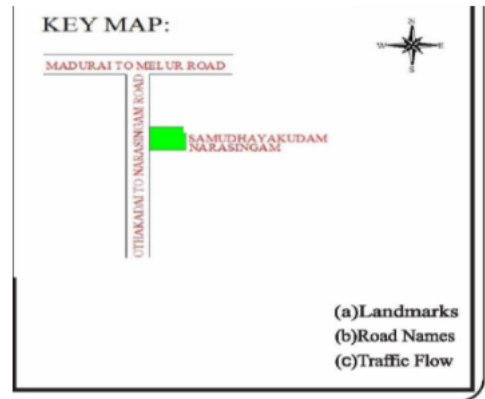

Google Map View

Polling Station Building Front View

Polling Station Front View

Cad View

Key MAP View

1 பெயர் : சபிகா பேகம் கணவர் பெயர் : அலாவுதீன் வீட்டு எண் : 1-6A வயது : 37 பாலினம் : பெண் Photo is available	SOL1508589	2 பெயர் : பாண்டி மீனா தந்தை பெயர் : மாணிக்கம் வீட்டு எண் : 1-120 வயது : 34 பாலினம் : பெண் Photo is available	SOL1390301	3 பெயர் : ரஞ்சிதா தந்தை பெயர் : காந்தி வீட்டு எண் : 1-184 வயது : 33 பாலினம் : பெண் Photo is available	SOL1055771
# 4 பெயர் : மகேஸ்வரி சதிஷ்குமார் கணவர் பெயர் : சதீஸ்குமார் வீட்டு எண் : 1-342 வயது : 44 பாலினம் : பெண் Photo is available	SOL1952712	5 பெயர் : செளமியா தந்தை பெயர் : பொன்னுச்சாமி வீட்டு எண் : 1-342 வயது : 36 பாலினம் : பெண் Photo is available	SOL0138347	6 பெயர் : செளமியா தந்தை பெயர் : நாகேந்திரன் வீட்டு எண் : 1-342 வயது : 28 பாலினம் : பெண் Photo is available	SOL1770015
7 பெயர் : சஞ்சீவ் குமார் தந்தை பெயர் : கண்ணன் வீட்டு எண் : 1-342 வயது : 27 பாலினம் : ஆண் Photo is available	SOL1979673	8 பெயர் : அஜித் பாண்டி தந்தை பெயர் : நாகேந்திரன் வீட்டு எண் : 1/342 வயது : 26 பாலினம் : ஆண் Photo is available	SOL1979624	9 பெயர் : அருண் குமார் தந்தை பெயர் : சதிஸ்குமார் வீட்டு எண் : 1/342 வயது : 26 பாலினம் : ஆண் Photo is available	SOL1979632
10 பெயர் : கோகிலா கணவர் பெயர் : சுந்தர் வீட்டு எண் : 1-342 வயது : 26 பாலினம் : பெண் Photo is available	SOL1979665	11 பெயர் : சுபபுரீ தந்தை பெயர் : நாகேந்திரன் வீட்டு எண் : 1/342 வயது : 25 பாலினம் : பெண் Photo is available	SOL2706166	12 பெயர் : பாண்டியராஜன் தந்தை பெயர் : கருப்பசாமி வீட்டு எண் : 1-344 வயது : 58 பாலினம் : ஆண் Photo is available	SOL0138370
13 பெயர் : ராஜேஷ் தந்தை பெயர் : பரமசிவம் வீட்டு எண் : 1/344 வயது : 25 பாலினம் : ஆண் Photo is available	SOL2619641	14 பெயர் : ராஜ்கண்ணா தந்தை பெயர் : பரமசிவம் வீட்டு எண் : 1/344 வயது : 21 பாலினம் : ஆண் Photo is available	SOL3014537	15 பெயர் : சமதி தந்தை பெயர் : மூர்த்தி வீட்டு எண் : 1-345 வயது : 40 பாலினம் : பெண் Photo is available	FFT5709514
16 பெயர் : அருண்பாண்டியன் தந்தை பெயர் : செல்வராஜ் வீட்டு எண் : 1-346 வயது : 29 பாலினம் : ஆண் Photo is available	SOL1869064	S2 17 பெயர் : தேவகி தந்தை பெயர் : ரவி வீட்டு எண் : 1-347 வயது : 33 பாலினம் : பெண் Photo is available	SOL1056001	18 பெயர் : விக்னேஷ் தந்தை பெயர் : ரவிச்சந்திரன் வீட்டு எண் : 1-347 வயது : 32 பாலினம் : ஆண் Photo is available	SOL1055698
19 பெயர் : கணேச பாண்டியன் தந்தை பெயர் : செல்வராஜ் வீட்டு எண் : 1-347 வயது : 31 பாலினம் : ஆண் Photo is available	SOL1389782	20 பெயர் : ராஜம் தந்தை பெயர் : ரவிச்சந்திரன் வீட்டு எண் : 1-347 வயது : 30 பாலினம் : பெண் Photo is available	SOL1685445	21 பெயர் : யோகலெட்சுமி கணவர் பெயர் : ராஜராஜன் வீட்டு எண் : 1-348 வயது : 40 பாலினம் : பெண் Photo is available	SOL1952720
22 பெயர் : கோவிந்தன் தந்தை பெயர் : அழகு வீட்டு எண் : 1-349 வயது : 71 பாலினம் : ஆண் Photo is available	SOL0138396	23 பெயர் : தேவா தந்தை பெயர் : ரவி வீட்டு எண் : 1-349 வயது : 30 பாலினம் : ஆண் Photo is available	SOL1389808	24 பெயர் : க அறிவழகி தந்தை பெயர் : கதிர்வன் வீட்டு எண் : 1/349 வயது : 26 பாலினம் : பெண் Photo is available	SOL3264488
25 பெயர் : ராஜசேகர் தந்தை பெயர் : செல்லப்பாண்டி வீட்டு எண் : 1-353 வயது : 32 பாலினம் : ஆண் Photo is available	SOL1389733	26 பெயர் : ரா. பாண்டி மீனா கணவர் பெயர் : ராஜ சேகர் ராஜ சேகர் வீட்டு எண் : 1/353 வயது : 31 பாலினம் : பெண் Photo is available	SOL2832327	27 பெயர் : ராஜிவ் பாரதி தந்தை பெயர் : செல்லப்பாண்டி வீட்டு எண் : 1-353 வயது : 30 பாலினம் : ஆண் Photo is available	SOL1389741
28 பெயர் : ராதகிருஷ்ணன் தந்தை பெயர் : பெருமாள் வீட்டு எண் : 1-355 வயது : 32 பாலினம் : ஆண் Photo is available	SOL1127166	29 பெயர் : அபிதா கி தந்தை பெயர் : கிருஷ்ணமூர்த்தி வீட்டு எண் : 1-356 வயது : 28 பாலினம் : பெண் Photo is available	SOL1770007	30 பெயர் : சங்கீதா தந்தை பெயர் : விஜயகுமார் வீட்டு எண் : 1/356 வயது : 25 பாலினம் : பெண் Photo is available	SOL2038990