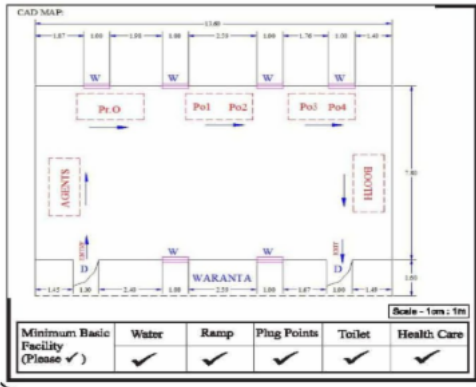

Cad View

Key MAP View