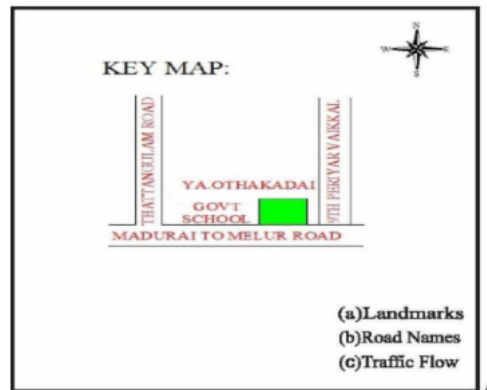

Cad View

Key MAP View