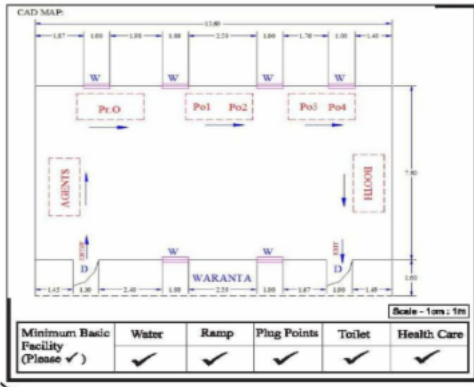

Google Map View

Polling Station Building Front View

Polling Station Front View

Cad View

Key MAP View

1 பெயர் : மலர்க்கொடி கணவர் பெயர் : நல்லமுத்து வீட்டு எண் : 1e வயது : 35 பாலினம் : பெண் Photo is available	SOL0447292	2 பெயர் : பாலசுப்பிரமணியன் தந்தை பெயர் : ராஜலி வீட்டு எண் : 2-4-164 வயது : 75 பாலினம் : ஆண் Photo is available	SOL1685643	3 பெயர் : சரஸ்வதி கணவர் பெயர் : பாலசுப்பிரமணியன் வீட்டு எண் : 2-4-164 வயது : 61 பாலினம் : பெண் Photo is available	SOL1685650
4 பெயர் : பாரதிராஜா தந்தை பெயர் : பாலசுப்பிரமணியன் வீட்டு எண் : 2-4-164 வயது : 41 பாலினம் : ஆண் Photo is available	SOL1685635	5 பெயர் : ராஜசேகர் தந்தை பெயர் : பாலசுப்பிரமணியன் வீட்டு எண் : 2-4-164 வயது : 39 பாலினம் : ஆண் Photo is available	SOL1685668	6 பெயர் : பிரதிசுஷா பி தந்தை பெயர் : பிரபு வீட்டு எண் : 4 வயது : 21 பாலினம் : பெண் Photo is available	SOL3015468
7 பெயர் : வீரணன் தந்தை பெயர் : கருப்பையா வீட்டு எண் : 4-27 வயது : 60 பாலினம் : ஆண் Photo is available	SOL2440998	8 பெயர் : சமதி கணவர் பெயர் : வீரணன் வீட்டு எண் : 4-27 வயது : 55 பாலினம் : பெண் Photo is available	SOL2441004	9 பெயர் : நல்லமுத்து தந்தை பெயர் : கருப்பையா வீட்டு எண் : 4-27 வயது : 41 பாலினம் : ஆண் Photo is available	SOL0447235
10 பெயர் : காளமேகம் தந்தை பெயர் : வீரணன் வீட்டு எண் : 4-27 வயது : 37 பாலினம் : ஆண் Photo is available	SOL0447227	11 பெயர் : அழகுமீனா கணவர் பெயர் : காளமேகம் வீட்டு எண் : 4-27 வயது : 29 பாலினம் : பெண் Photo is available	SOL1768266	12 பெயர் : அலெக்ஸ் தந்தை பெயர் : அறிவழகன் வீட்டு எண் : 4-29 வயது : 29 பாலினம் : ஆண் Photo is available	SOL1685965
13 பெயர் : மலையரசன் தந்தை பெயர் : மலைச்சாமி வீட்டு எண் : 4/33 வயது : 35 பாலினம் : ஆண் Photo is available	SOL1391051	14 பெயர் : மலைச்சாமி தந்தை பெயர் : பெருமாள் வீட்டு எண் : 4-37 வயது : 35 பாலினம் : ஆண் Photo is available	SOL0714618	15 பெயர் : ஆண்டி @ அஜீத் தந்தை பெயர் : ராமக்கிருஷ்ணன் வீட்டு எண் : 4/48 வயது : 25 பாலினம் : ஆண் Photo is available	SOL2175164
16 பெயர் : தீபா கணவர் பெயர் : முருகானந்தம் வீட்டு எண் : 4/84ஏ வயது : 29 பாலினம் : பெண் Photo is available	SOL2141406	17 பெயர் : சுந்தரம்பாள் தந்தை பெயர் : ரவி வீட்டு எண் : 4/84 டி வயது : 34 பாலினம் : பெண் Photo is available	STG0293985	18 பெயர் : பிருத்திவிராஜ் தாயின் பெயர் : பேச்சியம்மாள் வீட்டு எண் : 4/85 வயது : 25 பாலினம் : ஆண் Photo is available	SOL2697860
19 பெயர் : க. சமதி கணவர் பெயர் : பா. கண்ணன் வீட்டு எண் : 4/90 வயது : 36 பாலினம் : பெண் Photo is available	SOL2849891	20 பெயர் : வீரணன் தந்தை பெயர் : ராஜா வீட்டு எண் : 4/91 வயது : 59 பாலினம் : ஆண் Photo is available	SOL2632487	21 பெயர் : அருண் குமார் தந்தை பெயர் : திருப்பதி வீட்டு எண் : 4/106 வயது : 25 பாலினம் : ஆண் Photo is available	SOL2698025
22 பெயர் : நாகராஜ் தந்தை பெயர் : ரவி ரவி வீட்டு எண் : 4/130 வயது : 23 பாலினம் : ஆண் Photo is available	SOL2874782	23 பெயர் : அஜய் குமார் தந்தை பெயர் : பெருமாள் பெருமாள் வீட்டு எண் : 4/141 வயது : 25 பாலினம் : ஆண் Photo is available	SOL2880532	24 பெயர் : அஜிபிரியா தந்தை பெயர் : பெருமாள் பெருமாள் வீட்டு எண் : 4/141 வயது : 23 பாலினம் : பெண் Photo is available	SOL2874568
25 பெயர் : ஷா உதயகுமார் தந்தை பெயர் : ஜி சுப்ரமணியன் வீட்டு எண் : 4/152 வயது : 48 பாலினம் : ஆண் Photo is available	SOL2632701	26 பெயர் : ஜி.குரு மஹா லக்ஷ்மி கணவர் பெயர் : எஸ்.உதய குமார் வீட்டு எண் : 4/152 வயது : 39 பாலினம் : பெண் Photo is available	SOL2632776	27 பெயர் : ஸ்ரீருக் கணவர் பெயர் : ராஜு ராஜு வீட்டு எண் : 4/153 வயது : 32 பாலினம் : பெண் Photo is available	SOL2880698
28 பெயர் : சபா தந்தை பெயர் : சக்திவேல் வீட்டு எண் : 4-153-1 வயது : 38 பாலினம் : பெண் Photo is available	SOL1508738	29 பெயர் : கீதிகா தந்தை பெயர் : குமாரவேல் குமாரவேல் வீட்டு எண் : 4/163 வயது : 23 பாலினம் : பெண் Photo is available	SOL2880623	30 பெயர் : கமலாகாந்தி கணவர் பெயர் : ஆறுமுகம் வீட்டு எண் : 4-171 வயது : 58 பாலினம் : பெண் Photo is available	SOL1685791