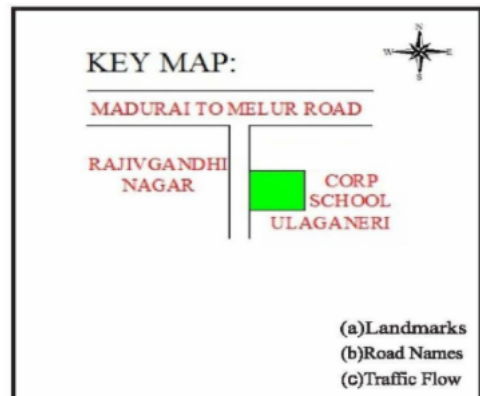

Cad View

Key MAP View