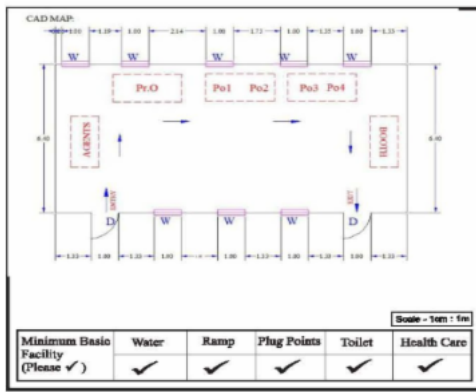

Cad View

Key MAP View